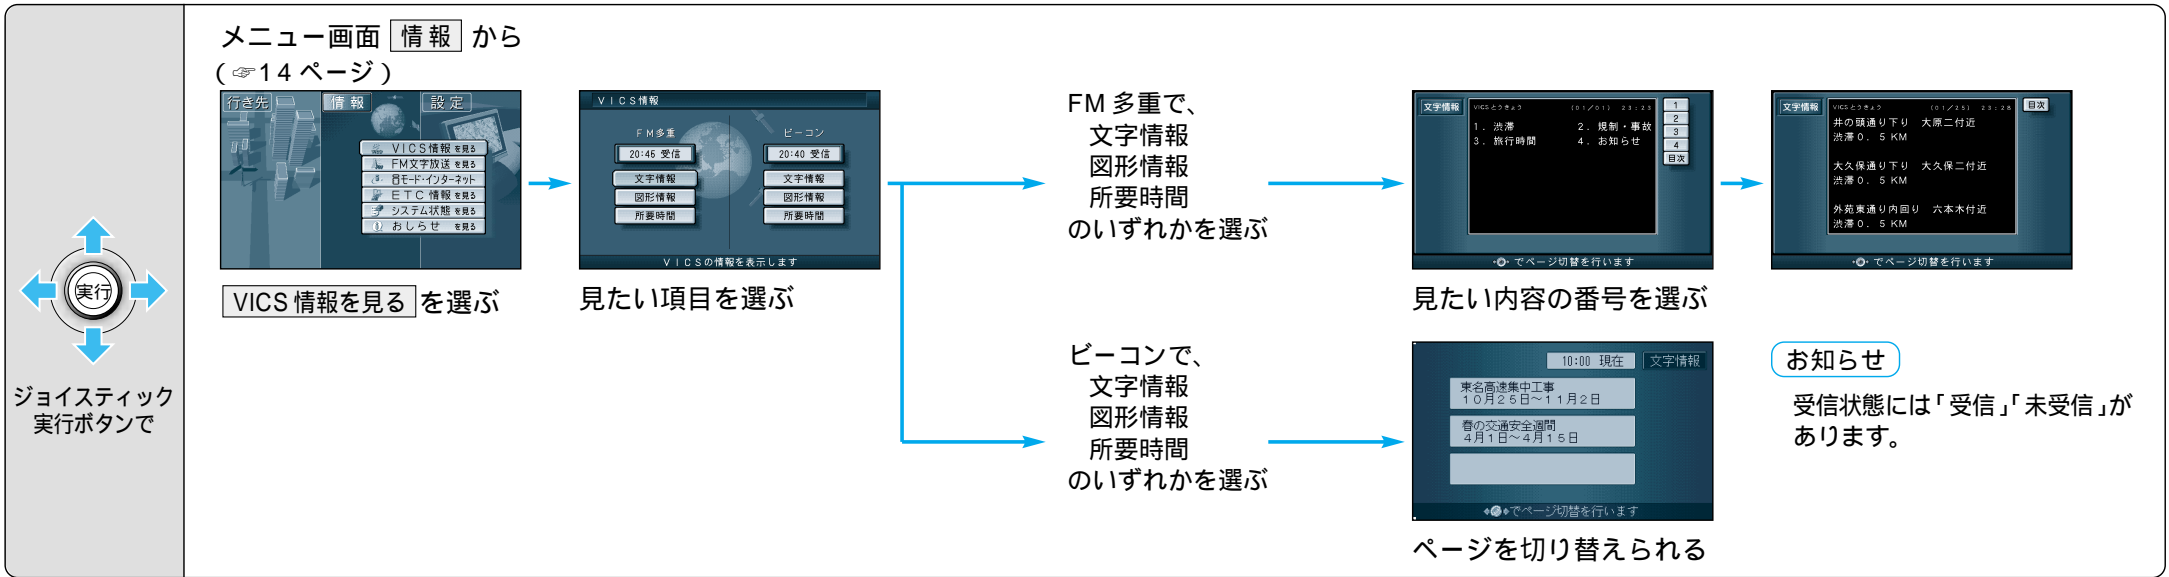

メニュー画面からVICS情報を見る

停車しているときにFM文字多重の文字情報を表示させることができます。「FM文字多重自動割り込みを設定する (FMインフォメーション)」を「自動表示する」に設定してください。(98 ページ)

FM文字多重情報を自動的に表示させる

VICS  
情報を見る (VICS)