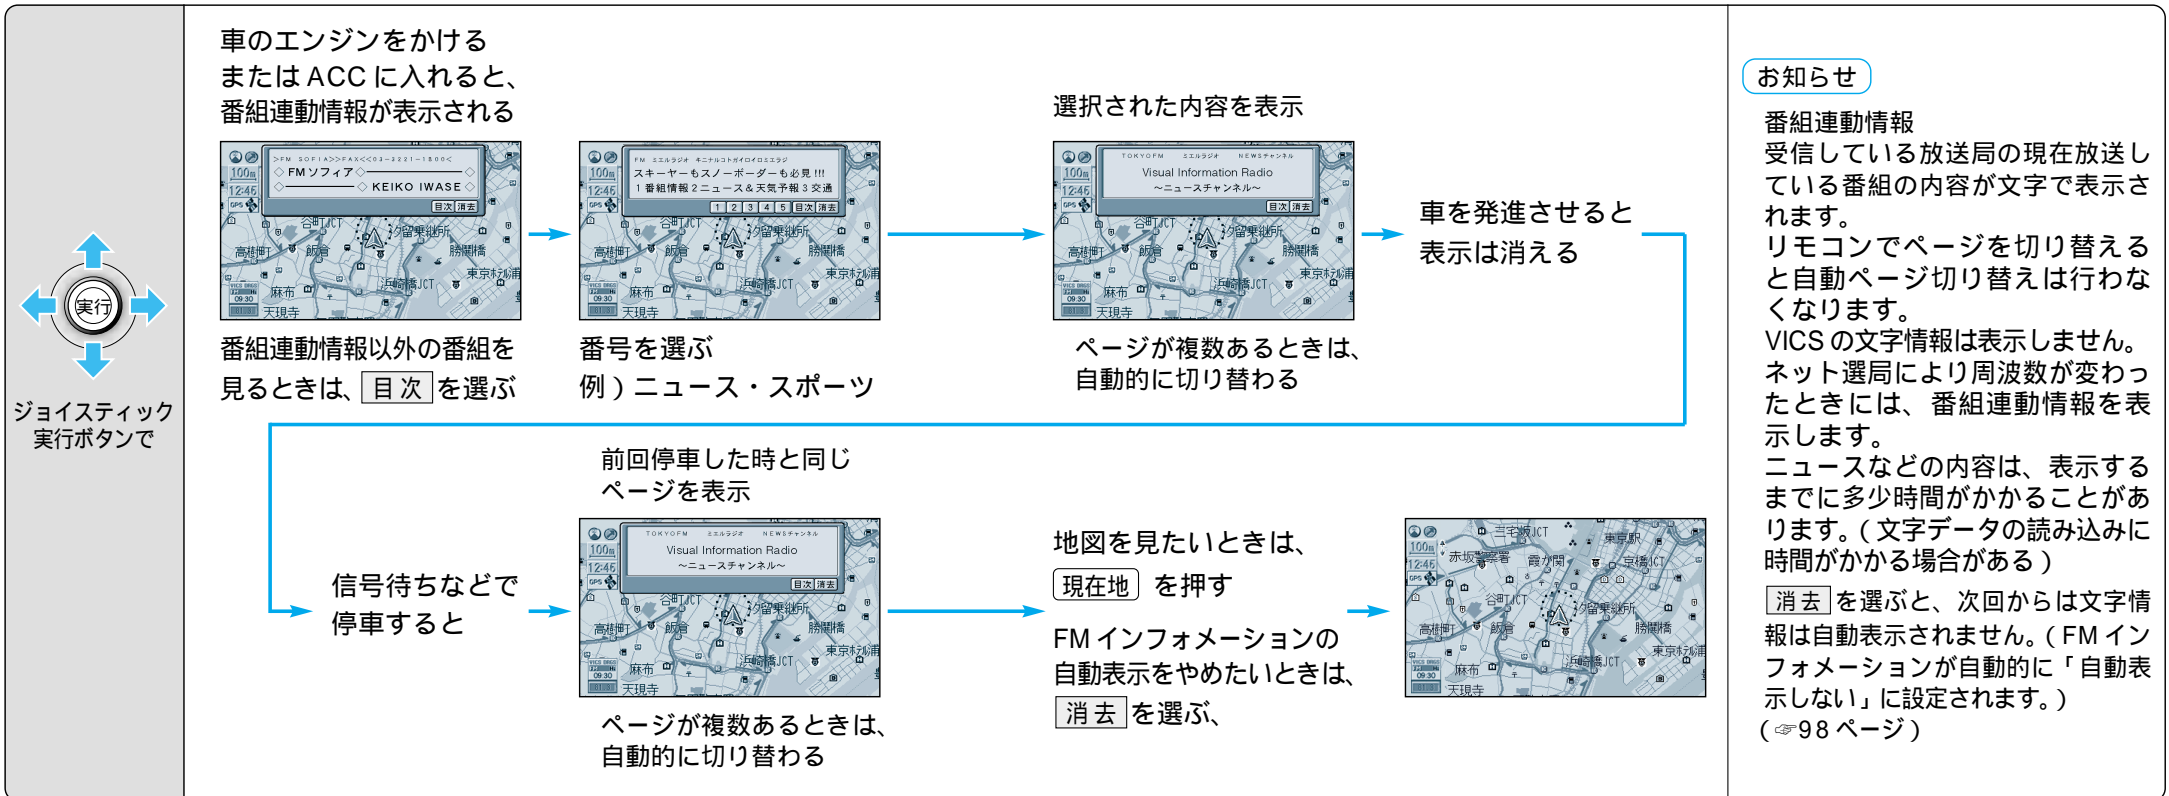

メニュー画面からVICS情報を見る

停車しているときにFM文字多重の文字情報を表示させることができます。「FM文字多重自動割り込みを設定する (FMインフォメーション)」を「自動表示する」に設定してください。(98 ページ)

FM文字多重情報を自動的に表示させる

VICS  
情報を見る (VICS)