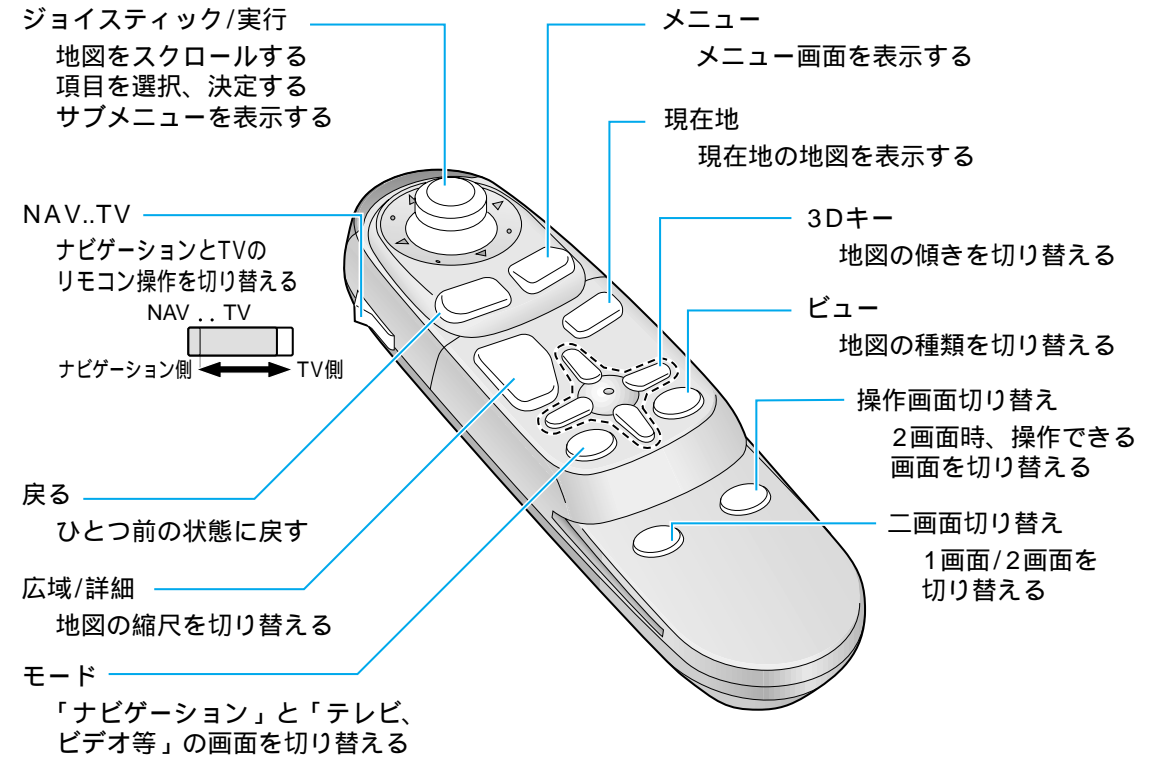

主な付属品・添付品の確認

各部のなまえ

警告

運転者は走行中に操作をしない
また画像を注視しない

禁止

走行中に操作をすると、前方不注意となり交通事故の原因になります。操作は安全な場所に停車して行ってください。表示された画像を注視しないでください。

実際の交通規制に従って運転する

ルート案内中でも、必ず道路標識など実際の交通規制に従って運転してください。交通事故の原因になります。

万一不備な点がございましたら、お買い上げの販売店へお申し付けください。

付属品

リモコン (本体操作用) リモコンホルダー 単3形乾電池 (R6PU) (2個) ボイスコントロール用マイク

ボイスコントロール用
リモコン

リチウム電池
(CR2032)

パナソニック専用
地図ディスク

GPS アンテナ

ビーコンアンテナ

TV モニター

TV チューナー

TV アンテナ(左右1組)

取付・配線部品一式
(取付説明書を参照)

添付品

取扱説明書
(カーナビゲーション操作編)
(ボイスコントロール/
スマートメディア操作編)
(テレビ操作編)

取付説明書
(本体編)(テレビ編)
操作早見表
保証書
お客様ご相談窓口一覧表

発声/訂正
ボイスコントロールを起動する