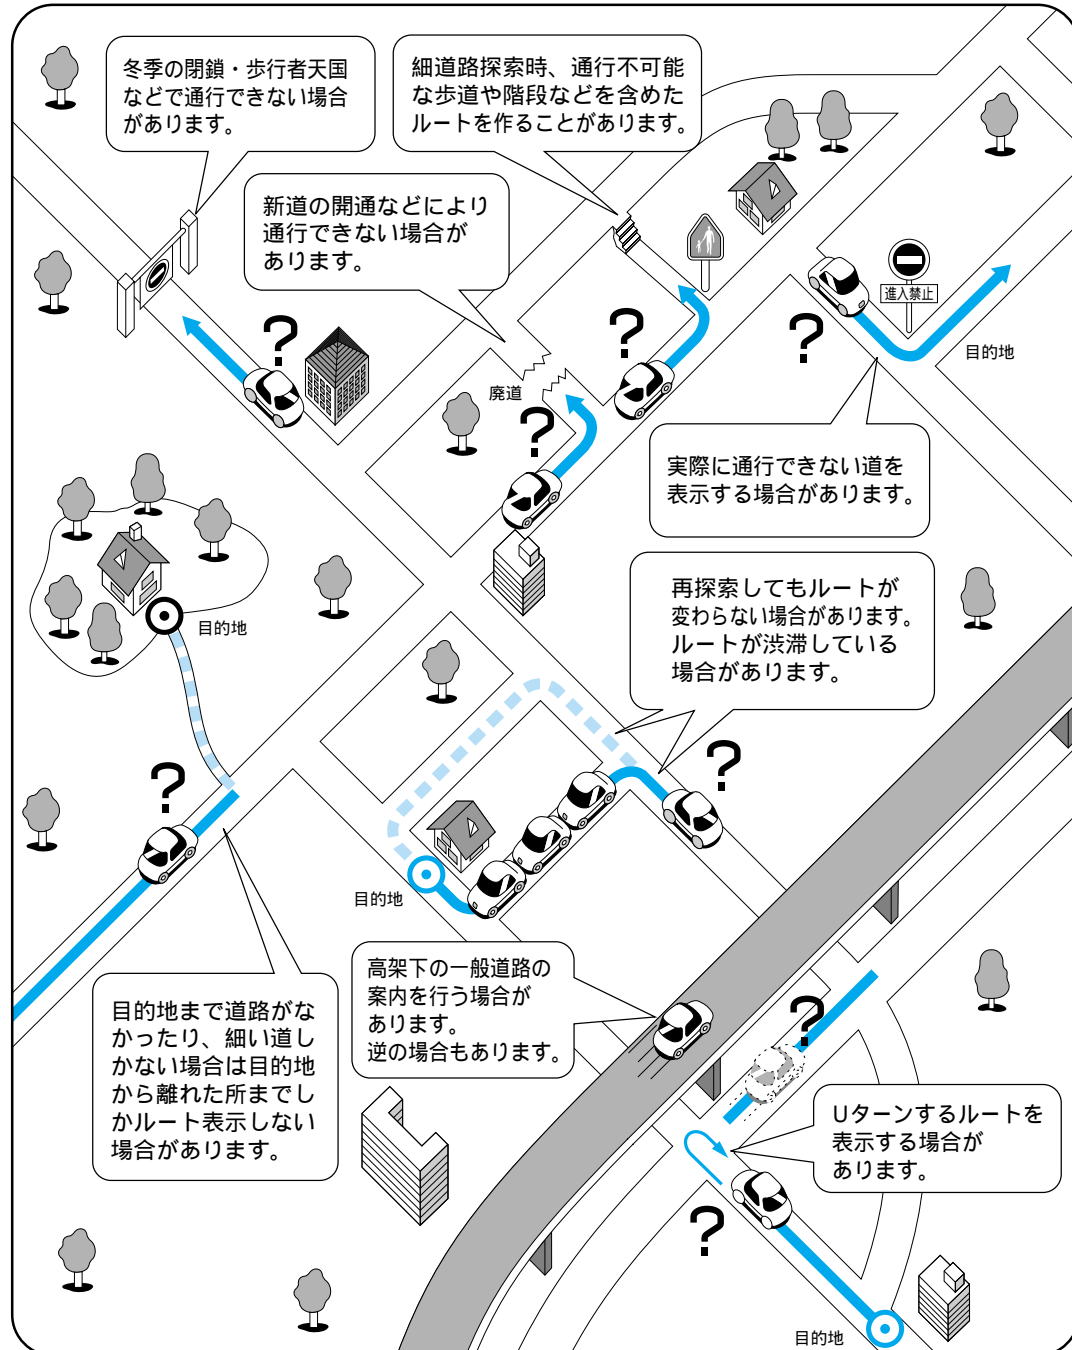

ナビゲーションシステムとは

ルート探索について

次のような場合は、故障ではありません。

ルート案内について

次のような場合は、故障ではありません。

交差点で曲がるのに案内がされない場合があります。交差点名称が案内されない場合もあります。

右左折案内が実際の道路形状と異なる案内をすることがあります。

案内ルートを外れて手前の交差点等で曲がったときなど音声案内がされる場合があります。

方面案内が表示/案内されない高速道路・有料道路があります。

交差点拡大図が実際の道路形状と合わないことがあります。

案内距離が多少ずれることがあります。

ナビゲーションシステムとは
必要に応じて