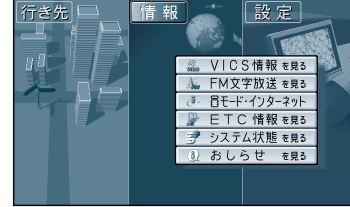

情報

- VICS情報を見る**
 - 文字情報 (FM)90
 - 図形情報 (FM)90
 - 所要時間 (FM)90
 - 文字情報 (ビーコン)90
 - 図形情報 (ビーコン)90
 - 所要時間 (ビーコン)90
- FM文字放送を見る**
 - 放送局94
 - 周波数95
 - 文字情報95
 - 図形情報95
 - チューナー設定94
- モード・インターネット**
 - モバイルコミュニケーション
ユニットの取扱説明書を参照し
てください。
- ETC 情報を見る**
 - ETCユニットの取扱説明書を
参照してください。
- システム状態を見る**
 - GPS 情報を見る26
 - 取り付けを確認する24
- お知らせを見る**
 - DEMO (デモンストレーション)...19
 - 昭文社
 - 住友 VISA C&C CLUB