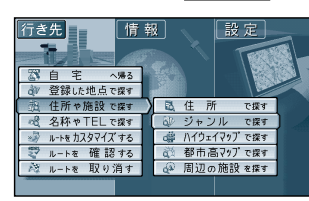

町名を選ぶ

丁目、番地を選ぶ

号を選ぶ

地図が表示される

ジョイスティック/実行

メニュー

ルートを作る  
行き先を探す（住所で/ジャンルで探す）

お知らせ

町名までしかわからないときなどは、**主要部** を選ぶと、その地域の地図を表示します。市区町村の後に、大字または小字を選ぶ場合があります。サブメニューを消したいときは、**戻る** を押してください。

ジャンルで

ジョイスティック  
実行ボタンで

メニュー画面 **行き先** から

住所や施設で探す、  
ジャンルで探す を選ぶ

ジャンルを選ぶ

県名を選ぶ

施設名を選ぶ