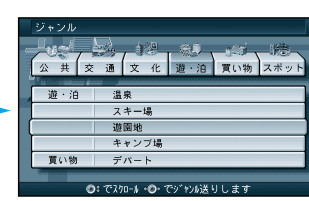

町名までしかわからないときなどは、**主要部** を選ぶと、その地域の地図を表示します。市区町村の後に、大字または小字を選ぶ場合があります。サブメニューを消したいときは、**戻る** を押してください。

ジャンルで

ジョイスティック  
実行ボタンで

メニュー画面 **行き先** から

住所や施設で探す、  
ジャンルで探す を選ぶ

ジャンルを選ぶ

県名を選ぶ

施設名を選ぶ

地図が表示される

一覧表 ジャンル	公共	交通	文化	遊・泊	買い物	スポット
	役所 / 警察署 / 病院 / 公園 / JAF	駅 / 交差点 / 空港 / フェリー / 道の駅 / 有料IC / 高速IC・SA・PA	名所・旧跡 / 神社・寺・城・城跡 / 美術・博物・資料館 / ホール / スタジアム	ホテル / 温泉 / ゴルフ場 / スキー場 / キャンプ場 / 水族館 / 遊園地 / 動物園 / 植物園	デパート	3Dランドマーク / 観光スポット / グルメスポット