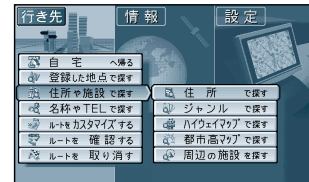

## 警告

禁止

運転者は走行中に操作をしない、または画像を注視しない

走行中に操作をすると、前方不注意となり交通事故の原因になります。操作は安全な場所に停車して行ってください。表示された画像を注視しないでください。

実際の交通規制に従って運転する

ルート案内中でも、必ず道路標識など実際の交通規制に従って運転してください。交通事故の原因になります。

地図とサブメニューが表示された後、

**行き先設定** を選ぶと、行き先に設定してルート探索が始まります。

**経由地設定** を選ぶと、経由地に設定してルート探索が始まります。

**ポイント登録** を選ぶと、ポイントを登録します。

住所で

ジョイスティック  
実行ボタンで

メニュー画面 **行き先** から  
(8 ページ)

住所や施設で探す、  
住所で探す を選ぶ

県名・都市名（政令指定  
都市名）を選ぶ

市区町村を選ぶ

町名を選ぶ

丁目、番地を選ぶ

号を選ぶ

地図が表示される

ジョイスティック/実行

メニュー

ルートを作る  
行き先を探す（住所で/ジャンルで探す）

お知らせ