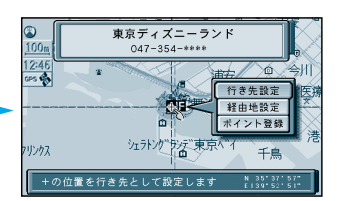

町名までしかわからないときなどは、**主要部** を選ぶと、その地域の地図を表示します。市区町村の後に、大字または小字を選ぶ場合があります。サブメニューを消したいときは、**戻る** を押してください。

ジャンルで

ジョイスティック  
実行ボタンで

メニュー画面 **行き先** から

住所や施設で探す、  
ジャンルで探す を選ぶ

ジャンルを選ぶ

県名を選ぶ

施設名を選ぶ

地図が表示される

一覧表 ジャンル	公共	交通	文化	遊・泊	買い物	スポット
	役所 / 警察署 / 病院 / 公園 / JAF	駅 / 交差点 / 空港 / フェリー / 道の駅 / 有料IC / 高速IC・SA・PA	名所・旧跡 / 神社・寺・城・城跡 / 美術・博物・資料館 / ホール / スタジアム	ホテル / 温泉 / ゴルフ場 / スキー場 / キャンプ場 / 水族館 / 遊園地 / 動物園 / 植物園	デパート	3Dランドマーク / 観光スポット / グルメスポット