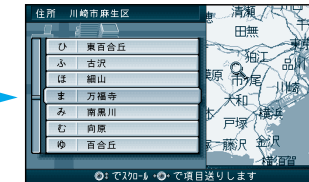

## 警告

禁止

運転者は走行中に操作をしない、または画像を注視しない

走行中に操作をすると、前方不注意となり交通事故の原因になります。操作は安全な場所に停車して行ってください。表示された画像を注視しないでください。

実際の交通規制に従って運転する

ルート案内中でも、必ず道路標識など実際の交通規制に従って運転してください。交通事故の原因になります。

地図とサブメニューが表示された後、

**行き先設定** を選ぶと、行き先に設定してルート探索が始まります。

**経由地設定** を選ぶと、経由地に設定してルート探索が始まります。

**ポイント登録** を選ぶと、ポイントを登録します。

住所で

ジョイスティック  
実行ボタンで

メニュー画面 **行き先** から  
(8 ページ)

住所や施設で探す、  
住所で探す を選ぶ

県名・都市名（政令指定  
都市名）を選ぶ

市区町村を選ぶ

町名を選ぶ

丁目、番地を選ぶ

号を選ぶ

地図が表示される

ジョイスティック/実行

メニュー

ルートを作る  
行き先を探す（住所で/ジャンルで探す）

お知らせ

町名までしかわからないときなどは、**主要部** を選ぶと、その地域の地図を表示します。市区町村の後に、大字または小字を選ぶ場合があります。サブメニューを消したいときは、**戻る** を押してください。

ジャンルで

ジョイスティック  
実行ボタンで

メニュー画面 **行き先** から

住所や施設で探す、  
ジャンルで探す を選ぶ

ジャンルを選ぶ

県名を選ぶ

施設名を選ぶ