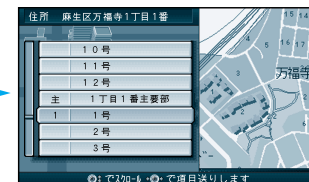

## 警告

禁止

運転者は走行中に操作をしない、または画像を注視しない

走行中に操作をすると、前方不注意となり交通事故の原因になります。操作は安全な場所に停車して行ってください。表示された画像を注視しないでください。

実際の交通規制に従って運転する

ルート案内中でも、必ず道路標識など実際の交通規制に従って運転してください。交通事故の原因になります。

地図とサブメニューが表示された後、

**行き先設定** を選ぶと、行き先に設定してルート探索が始まります。

**経由地設定** を選ぶと、経由地に設定してルート探索が始まります。

**ポイント登録** を選ぶと、ポイントを登録します。

住所で

ジョイスティック  
実行ボタンで

メニュー画面 **行き先** から  
(8 ページ)

住所や施設で探す、  
住所で探す を選ぶ

県名・都市名（政令指定  
都市名）を選ぶ

市区町村を選ぶ

町名を選ぶ

丁目、番地を選ぶ

号を選ぶ

地図が表示される

ジョイスティック/実行

メニュー

ルートを作る  
行き先を探す（住所で/ジャンルで探す）

お知らせ

町名までしかわからないときなどは、**主要部** を選ぶと、その地域の地図を表示します。市区町村の後に、大字または小字を選ぶ場合があります。サブメニューを消したいときは、**戻る** を押してください。

ジャンルで

ジョイスティック  
実行ボタンで

メニュー画面 **行き先** から

住所や施設で探す、  
ジャンルで探す を選ぶ

ジャンルを選ぶ

県名を選ぶ

施設名を選ぶ