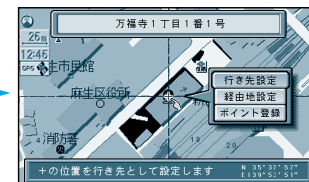

## 警告

禁止

運転者は走行中に操作をしない、または画像を注視しない

走行中に操作をすると、前方不注意となり交通事故の原因になります。操作は安全な場所に停車して行ってください。表示された画像を注視しないでください。

実際の交通規制に従って運転する

ルート案内中でも、必ず道路標識など実際の交通規制に従って運転してください。交通事故の原因になります。

地図とサブメニューが表示された後、

**行き先設定** を選ぶと、行き先に設定してルート探索が始まります。

**経由地設定** を選ぶと、経由地に設定してルート探索が始まります。

**ポイント登録** を選ぶと、ポイントを登録します。

住所で

ジョイスティック  
実行ボタンで

メニュー画面 **行き先** から  
(8 ページ)

住所や施設で探す、  
住所で探す を選ぶ

県名・都市名（政令指定  
都市名）を選ぶ

市区町村を選ぶ

町名を選ぶ

丁目、番地を選ぶ

号を選ぶ

地図が表示される

ジョイスティック/実行

メニュー

ルートを作る  
行き先を探す（住所で/ジャンルで探す）

お知らせ

町名までしかわからないときなどは、**主要部** を選ぶと、その地域の地図を表示します。市区町村の後に、大字または小字を選ぶ場合があります。サブメニューを消したいときは、**戻る** を押してください。

ジャンルで

ジョイスティック  
実行ボタンで

メニュー画面 **行き先** から

住所や施設で探す、  
ジャンルで探す を選ぶ

ジャンルを選ぶ

県名を選ぶ

施設名を選ぶ