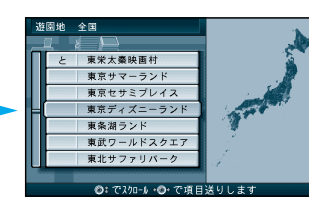

町名を選ぶ

丁目、番地を選ぶ

号を選ぶ

地図が表示される

ジョイスティック/実行

メニュー

ルートを作る  
行き先を探す（住所で/ジャンルで探す）

お知らせ

町名までしかわからないときなどは、**主要部** を選ぶと、その地域の地図を表示します。市区町村の後に、大字または小字を選ぶ場合があります。サブメニューを消したいときは、**戻る** を押してください。

ジャンルで

ジョイスティック  
実行ボタンで

メニュー画面 **行き先** から

住所や施設で探す、  
ジャンルで探す を選ぶ

ジャンルを選ぶ

県名を選ぶ

施設名を選ぶ

地図が表示される

一覧表 ジャンル	公共	交通	文化	遊・泊	買い物	スポット
	役所 / 警察署 / 病院 / 公園 / JAF	駅 / 交差点 / 空港 / フェリー / 道の駅 / 有料IC / 高速IC・SA・PA	名所・旧跡 / 神社・寺・城・城跡 / 美術・博物・資料館 / ホール / スタジアム	ホテル / 温泉 / ゴルフ場 / スキー場 / キャンプ場 / 水族館 / 遊園地 / 動物園 / 植物園	デパート	3Dランドマーク / 観光スポット / グルメスポット