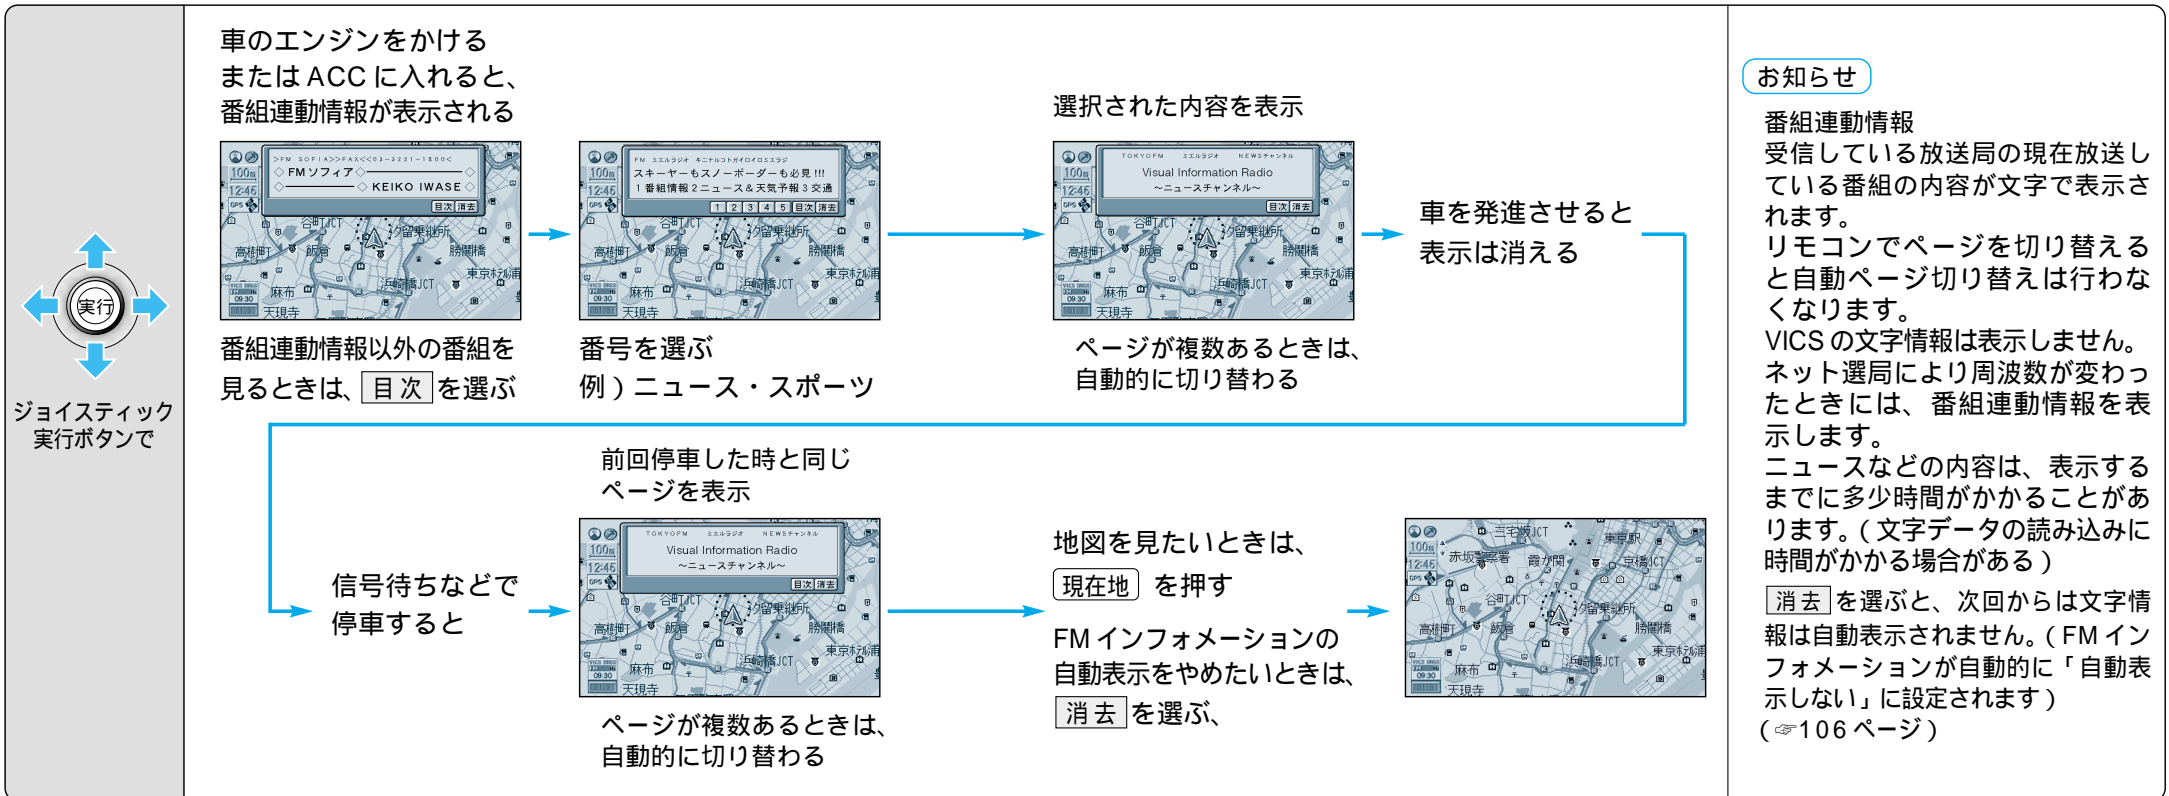

メニュー画面からVICS情報を見る

停車しているときにFM文字多重の文字情報を表示させることができます。「FM文字多重自動割り込みを設定する (FMインフォメーション)」を「自動表示する」に設定してください。(106 ページ)

FM文字多重情報を自動的に表示させる

VICS 情報を見る (VICS)