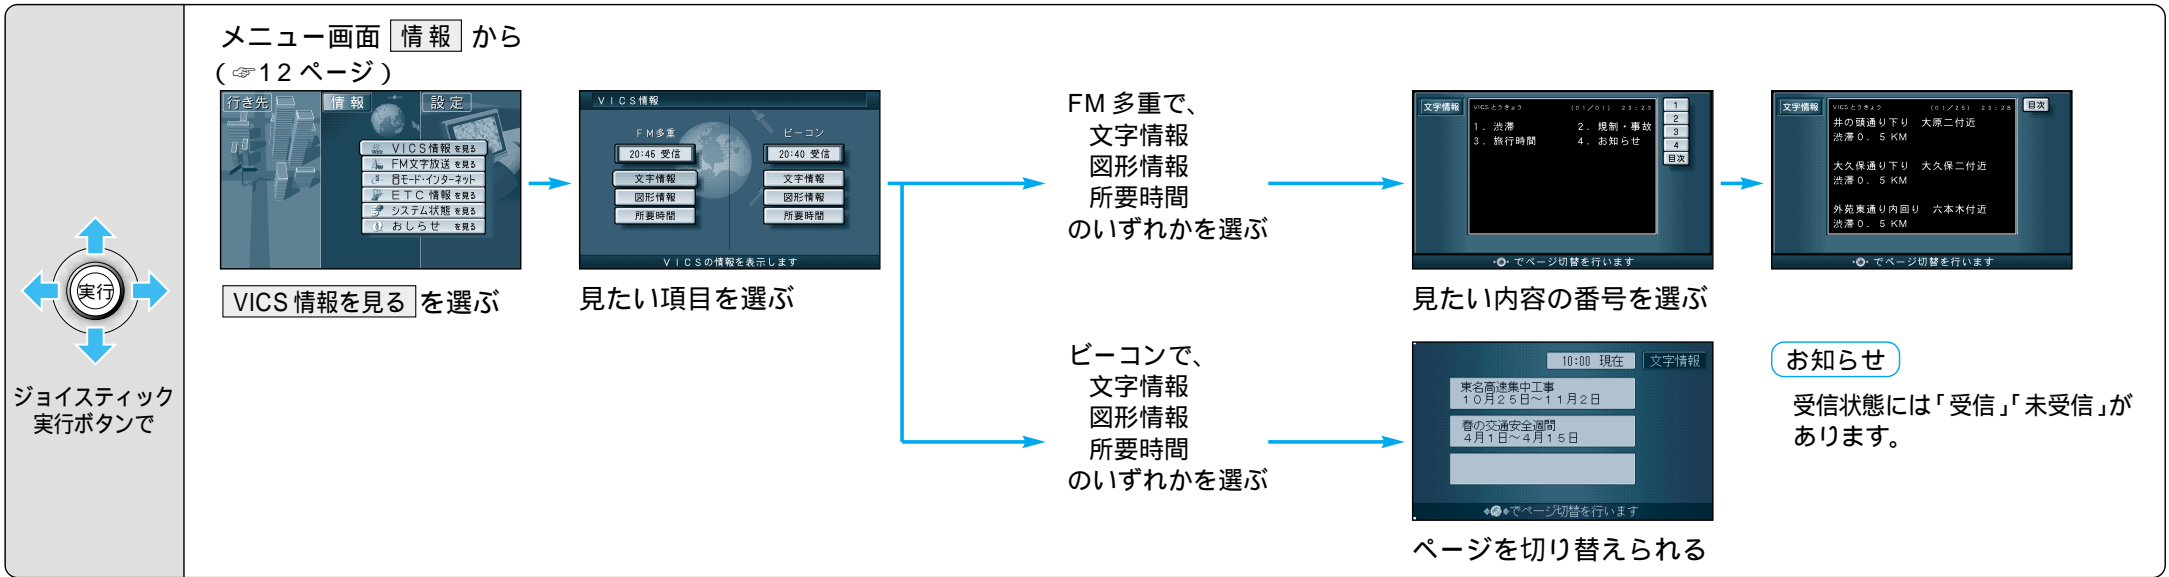

メニュー画面からVICS情報を見る

停車しているときにFM文字多重の文字情報を表示させることができます。「FM文字多重自動割り込みを設定する (FMインフォメーション)」を「自動表示する」に設定してください。(106 ページ)

FM文字多重情報を自動的に表示させる

VICS 情報を見る (VICS)