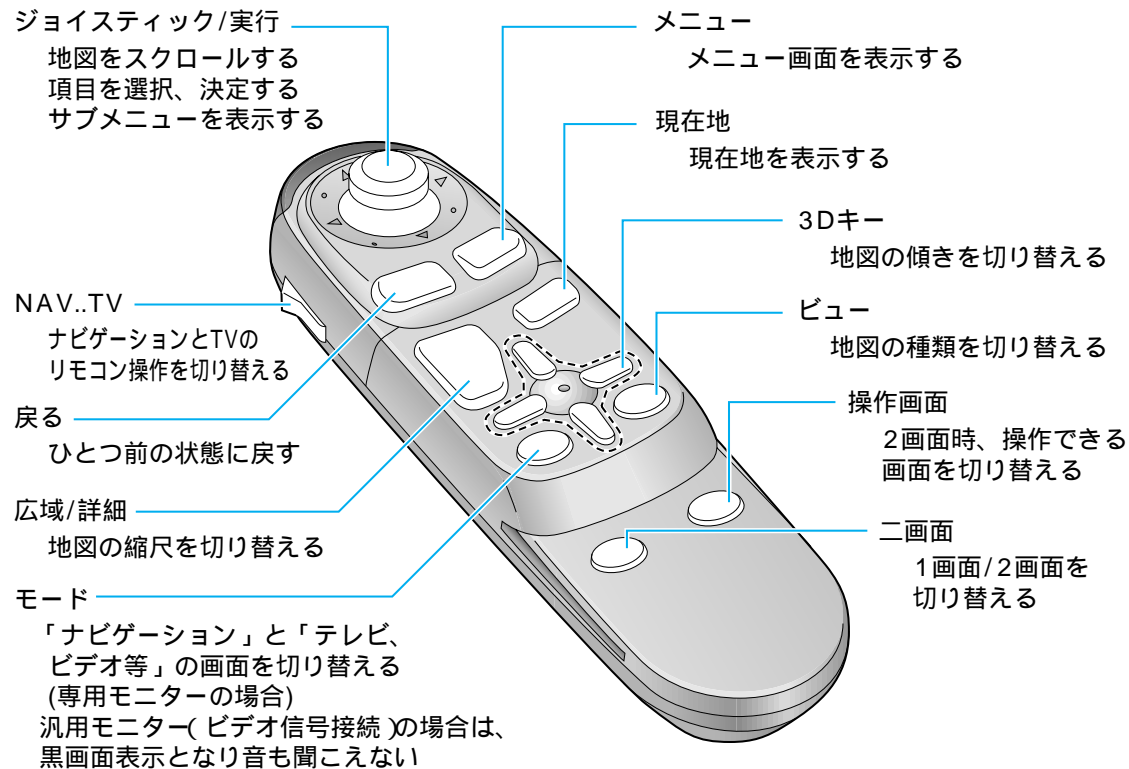

## 警告

**運転者は走行中に操作をしない**  
走行中に操作をすると、前方不注意となり交通事故の原因になります。操作は安全な場所に停車して行ってください。

**実際の交通規制に従って運転する**  
ルート案内中でも、必ず道路標識など実際の交通規制に従って運転してください。交通事故の原因になります。

# 各部のなまえ

リモコン受光部 (CN-DV2000TWDのみ)

リモコン受光部 (CN-DV2020TWDのみ)

リモコン受光部 (CN-DV2000TD/DV2020TDのみ)

パワーインジケータ  
電源が入ると赤点灯

「ご使用前に」

主な付属品・添付品の確認/各部のなまえ