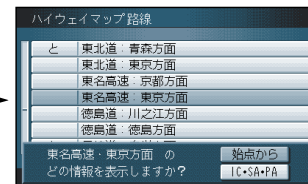

地図が表示される

お知らせ

リストに7ヶ所まで表示します。

ハイウェイマップで

ジョイスティック
実行ボタンで

メニュー画面 **行き先** から

地図で探す

ハイウェイマップで探す

例) 東名高速: 東京方面

表示したい路線名を選ぶ

例) 海老名 SA

始点から または IC・SA・PA
を選ぶ

海老名 SA
を選ぶ

海老名 SA
を選ぶ

MAP を押す

地図が表示される