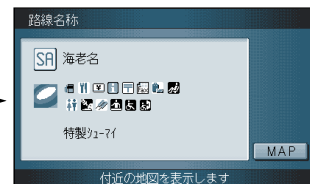

例) 東名高速: 東京方面

表示したい路線名を選ぶ

例) 海老名 SA

始点から または IC・SA・PA
を選ぶ

海老名 SA
を選ぶ

海老名 SA
を選ぶ

MAP を押す

地図が表示される