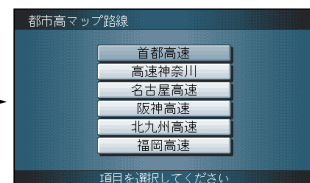

ジョイスティック/実行
メニュー

使い方

都市高マップで

ジョイスティック
実行ボタンで

メニュー画面 **行き先** から

地図で探す

都市高マップで探す

例) 首都高速

表示したい路線名を選ぶ

例) 足立入谷

IC・SA・PA を押す
全体図を見たいときには、
全体図 を押す

足立入谷 を押す

地図が表示される

行き先を探す(地図で探す)