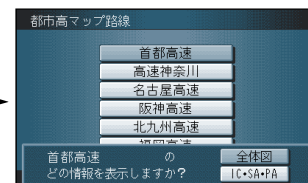

ジョイスティック/実行
メニュー

使い方

都市高マップで

ジョイスティック
実行ボタンで

メニュー画面 **行き先** から

地図で探す

都市高マップで探す

例) 首都高速

表示したい路線名を選ぶ

例) 足立入谷

IC・SA・PA を押す
全体図を見たいときには、
全体図 を押す

足立入谷 を押す

地図が表示される

行き先を探す(地図で探す)