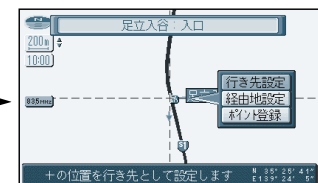

例) 東名高速: 東京方面

表示したい路線名を選ぶ

例) 海老名 SA

始点から または IC・SA・PA
を選ぶ

海老名 SA
を選ぶ

海老名 SA
を選ぶ

MAP を押す

地図が表示される

ジョイスティック/実行
メニュー

使い方

都市高マップで

ジョイスティック
実行ボタンで

メニュー画面 **行き先** から

地図で探す

都市高マップで探す

例) 首都高速

表示したい路線名を選ぶ

例) 足立入谷

IC・SA・PA を押す
全体図を見たいときには、
全体図 を押す

足立入谷 を押す

地図が表示される

行き先を探す(地図で探す)