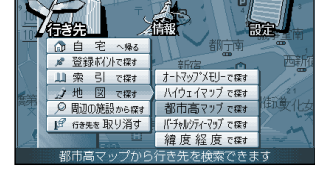

例) 東名高速: 東京方面

表示したい路線名を選ぶ

例) 海老名 SA

始点から または IC・SA・PA
を選ぶ

海老名 SA
を選ぶ

海老名 SA
を選ぶ

MAP を押す

地図が表示される

ジョイスティック/実行
メニュー

使い方

都市高マップで

ジョイスティック
実行ボタンで

メニュー画面 **行き先** から

地図で探す

都市高マップで探す

例) 首都高速

表示したい路線名を選ぶ

例) 足立入谷

IC・SA・PA を押す
全体図を見たいときには、
全体図 を押す

足立入谷 を押す

地図が表示される

行き先を探す(地図で探す)