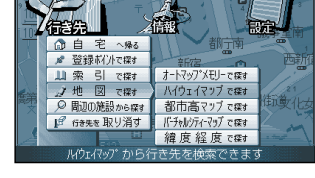

地図が表示される

お知らせ

リストに7ヶ所まで表示します。

ハイウェイマップで

ジョイスティック
実行ボタンで

メニュー画面 **行き先** から

地図で探す

ハイウェイマップで探す

例) 東名高速: 東京方面

表示したい路線名を選ぶ

例) 海老名 SA

始点から または IC・SA・PA
を選ぶ

海老名 SA
を選ぶ

海老名 SA
を選ぶ

MAP を押す

地図が表示される