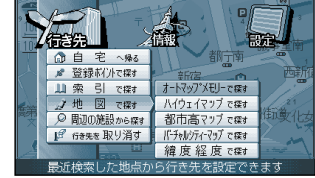

行き先を探す

地図で探す

(オートマップメモリー)
以前に検索した地図から

ジョイスティック
実行ボタンで

メニュー画面 **行き先** から
(←12ページ)

地図で探す

オートマップメモリーで探す

表示したい地図を選ぶ

地図が表示される

お知らせ

リストに7ヶ所まで表示します。

ハイウェイマップで

ジョイスティック
実行ボタンで

メニュー画面 **行き先** から

地図で探す

ハイウェイマップで探す