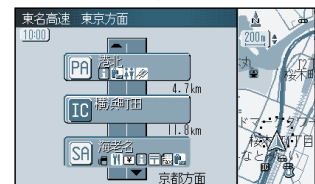

地図が表示される

お知らせ

リストに7ヶ所まで表示します。

ハイウェイマップで

ジョイスティック
実行ボタンで

メニュー画面 **行き先** から

地図で探す

ハイウェイマップで探す

例) 東名高速: 東京方面

表示したい路線名を選ぶ

例) 海老名 SA

始点から または IC・SA・PA
を選ぶ

海老名 SA
を選ぶ

海老名 SA
を選ぶ

MAP を押す

地図が表示される

ジョイスティック/実行
メニュー

使い方

都市高マップで

ジョイスティック
実行ボタンで

メニュー画面 **行き先** から

地図で探す

都市高マップで探す

例) 首都高速

表示したい路線名を選ぶ

例) 足立入谷

IC・SA・PA を押す
全体図を見たいときには、
全体図 を押す

足立入谷 を押す

地図が表示される

行き先を探す(地図で探す)