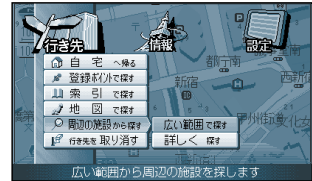

半径 10km 以内にある施設を 20 件まで検索します。

広い範囲で  
(広域検索)

メニュー画面 **行き先** から  
( ← 12 ページ )

周辺の施設から探す  
広い範囲で探す

施設の種類の選ぶ

施設名を選ぶ

地図が表示される

お知らせ

検索結果を消去するには、  
施設の種類の選ぶ画面で  
**検索結果表示 OFF** を選んでくだ  
さい。  
現在地画面または地図モード画  
面でサブメニューを表示させて、  
広域・詳細検索できます。

半径 5km 以内にある施設を 100 件まで検索します。

詳しく  
(詳細検索)

メニュー画面 **行き先** から

周辺の施設から探す  
詳しく探す

ジャンルを選び、  
施設の種類の選ぶ

施設名を選ぶ

地図が表示される

お知らせ

現在地画面または地図モード画  
面でサブメニューを表示させて、  
広域・詳細検索できます。

ジョイスティック/実行

メニュー

ルート設定していない場合は、  
自転車位置を中心に半径約 10km  
( 5km ) 以内の施設を探します。

地図モード画面から探す場合は、  
カーソルの位置を中心に半径約  
10km( 5km ) 以内の施設を探し  
ます。