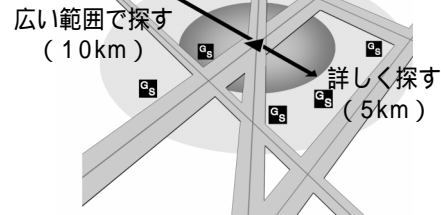

検索結果を消去するには、  
施設の種類の選ぶ画面で  
**検索結果表示 OFF** を選んでくだ  
さい。  
現在地画面または地図モード画  
面でサブメニューを表示させて、  
広域・詳細検索できます。

半径 5km 以内にある施設を 100 件まで検索します。

詳しく  
(詳細検索)

メニュー画面 **行き先** から

周辺の施設から探す  
詳しく探す

ジャンルを選び、  
施設の種類の選ぶ

施設名を選ぶ

地図が表示される

お知らせ

現在地画面または地図モード画  
面でサブメニューを表示させて、  
広域・詳細検索できます。

ジョイスティック/実行

メニュー

ルート設定していない場合は、  
自転車位置を中心に半径約 10km  
( 5km ) 以内の施設を探します。

地図モード画面から探す場合は、  
カーソルの位置を中心に半径約  
10km( 5km ) 以内の施設を探し  
ます。

ルート案内中は、ルート沿線から進行方向の  
約 10km( 5km ) 先までの施設を探します。