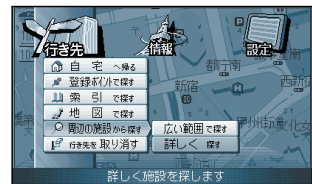

半径 10km 以内にある施設を 20 件まで検索します。

広い範囲で  
(広域検索)

メニュー画面 **行き先** から  
( ← 12 ページ )

周辺の施設から探す  
広い範囲で探す

施設の種類の選ぶ

施設名を選ぶ

地図が表示される

お知らせ

検索結果を消去するには、  
施設の種類の選ぶ画面で  
**検索結果表示 OFF** を選んでくだ  
さい。  
現在地画面または地図モード画  
面でサブメニューを表示させて、  
広域・詳細検索できます。

半径 5km 以内にある施設を 100 件まで検索します。

詳しく  
(詳細検索)

メニュー画面 **行き先** から

周辺の施設から探す  
詳しく探す

ジャンルを選び、  
施設の種類の選ぶ