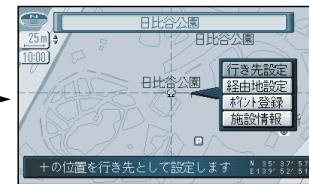

半径 10km 以内にある施設を 20 件まで検索します。

広い範囲で  
(広域検索)

メニュー画面 **行き先** から  
( ← 12 ページ )

周辺の施設から探す  
広い範囲で探す

施設の種類の選ぶ

施設名を選ぶ

地図が表示される

お知らせ

検索結果を消去するには、  
施設の種類の選ぶ画面で  
**検索結果表示 OFF** を選んでくだ  
さい。  
現在地画面または地図モード画  
面でサブメニューを表示させて、  
広域・詳細検索できます。

半径 5km 以内にある施設を 100 件まで検索します。

詳しく  
(詳細検索)

メニュー画面 **行き先** から

周辺の施設から探す  
詳しく探す

ジャンルを選び、  
施設の種類の選ぶ

施設名を選ぶ

地図が表示される

お知らせ

現在地画面または地図モード画  
面でサブメニューを表示させて、  
広域・詳細検索できます。

ジョイスティック/実行

メニュー

ルート設定していない場合は、  
自転車位置を中心に半径約 10km  
( 5km ) 以内の施設を探します。

地図モード画面から探す場合は、  
カーソルの位置を中心に半径約  
10km( 5km ) 以内の施設を探し  
ます。

ルート案内中は、ルート沿線から進行方向の  
約 10km( 5km ) 先までの施設を探します。