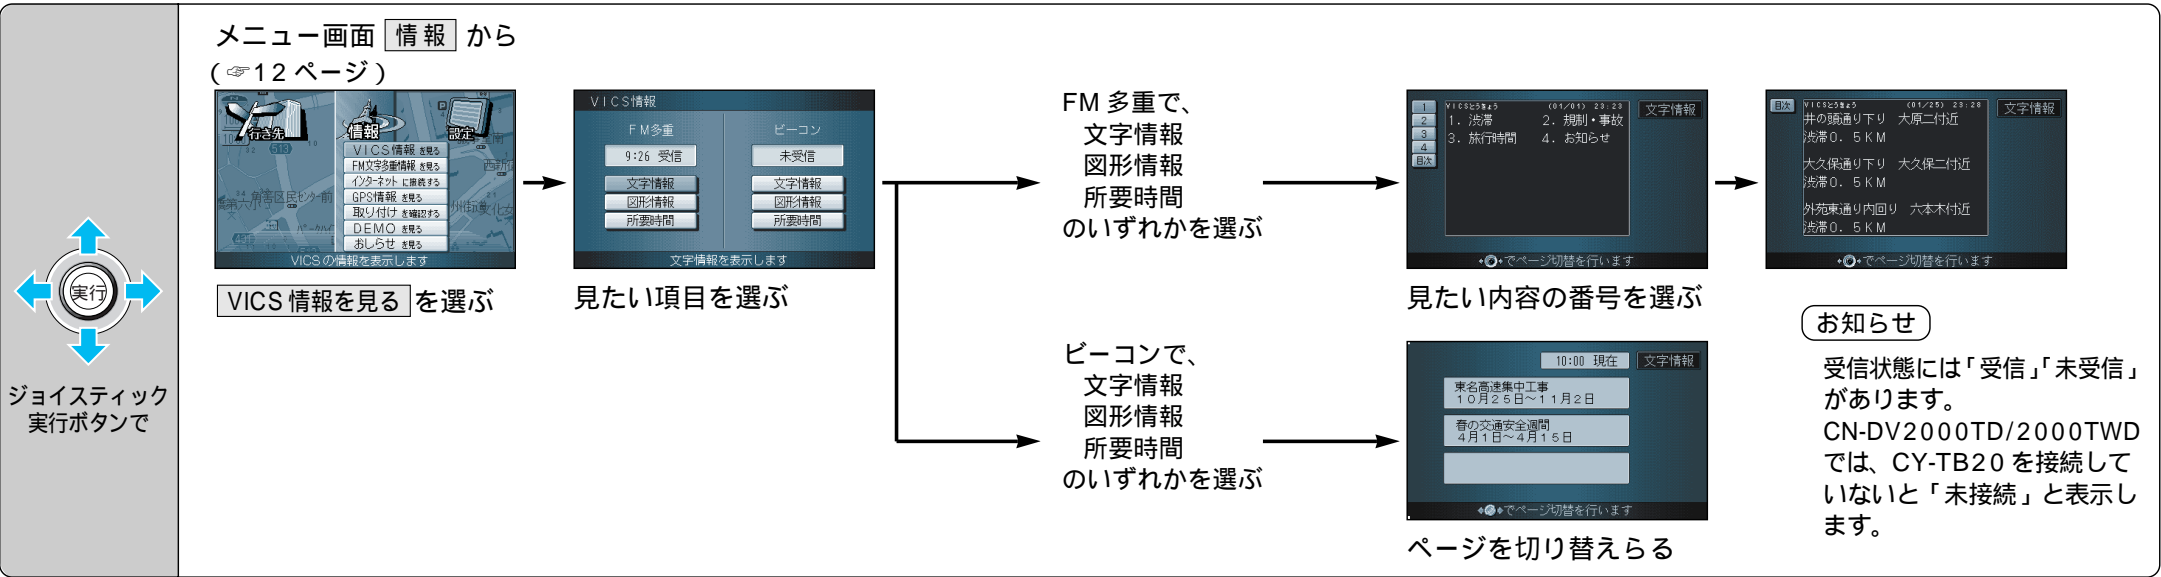

メニュー画面からVICS情報を見る

停車しているときにFM文字多重の文字情報を表示させることができます。「FM文字多重自動割り込みを設定する」(☞90ページ)を「自動表示する」に設定してください。

FM文字多重情報を自動的に表示させる

使い方

情報を見る (VICS)