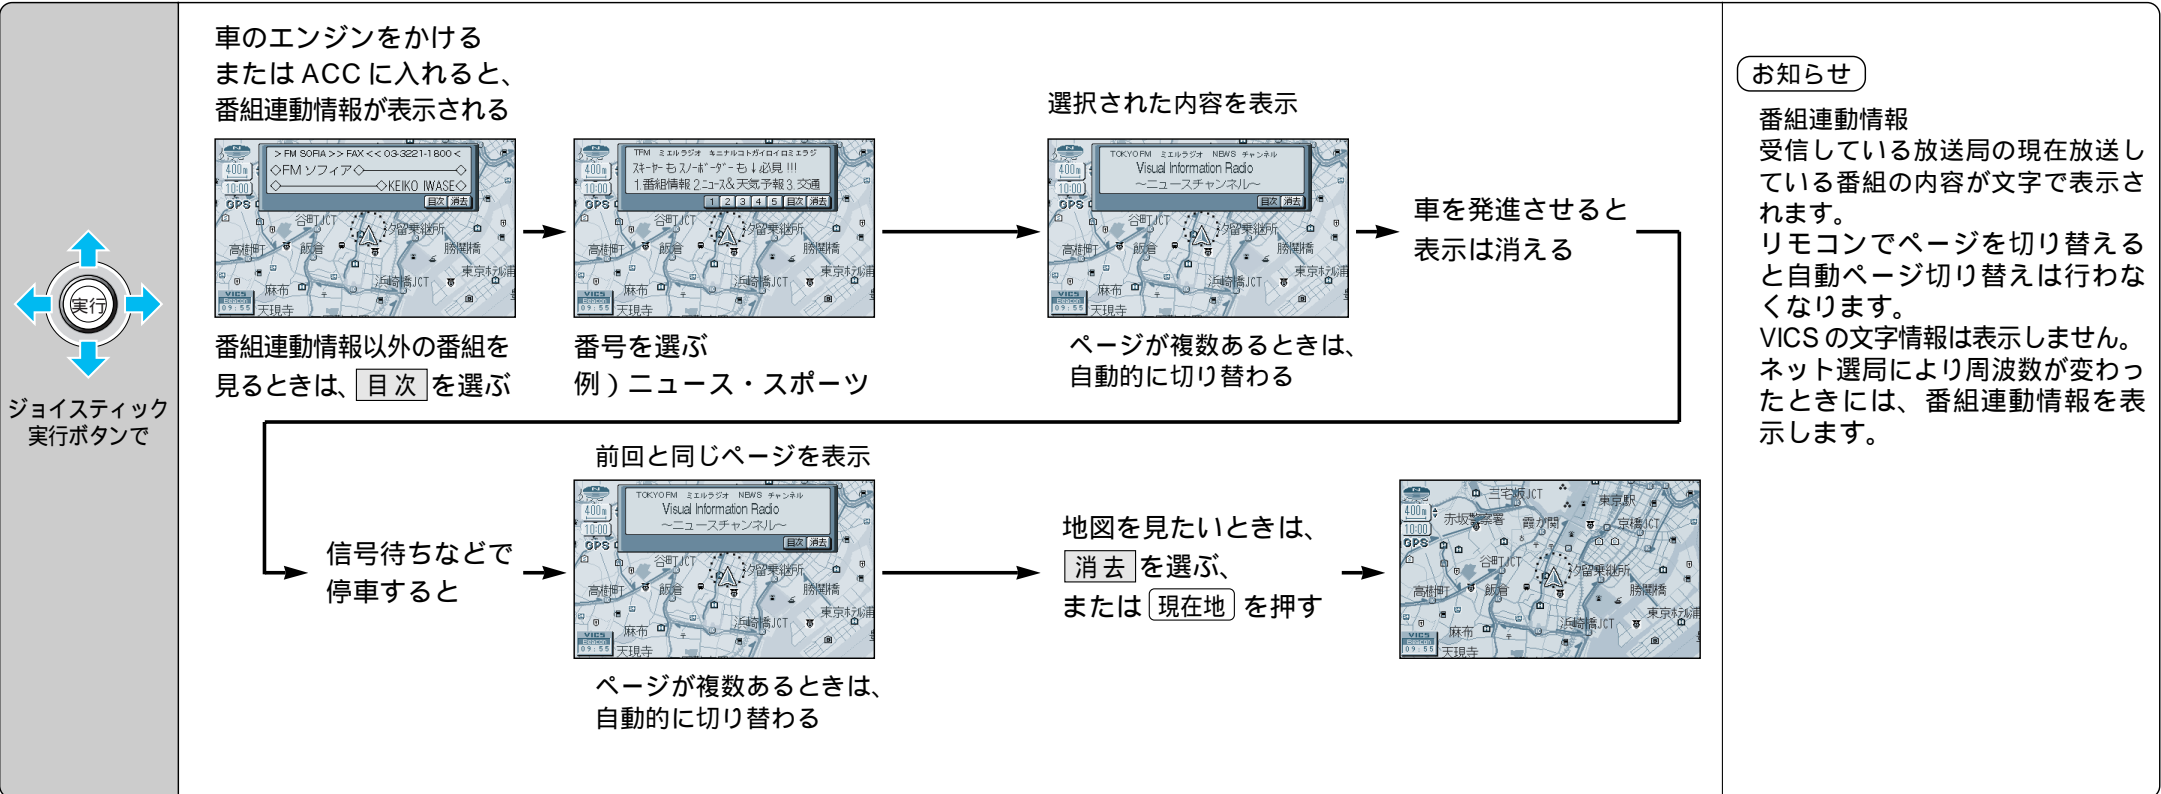

メニュー画面からVICS情報を見る

停車しているときにFM文字多重の文字情報を表示させることができます。「FM文字多重自動割り込みを設定する」(☞90ページ)を「自動表示する」に設定してください。

FM文字多重情報を自動的に表示させる

使い方

情報を見る (VICS)