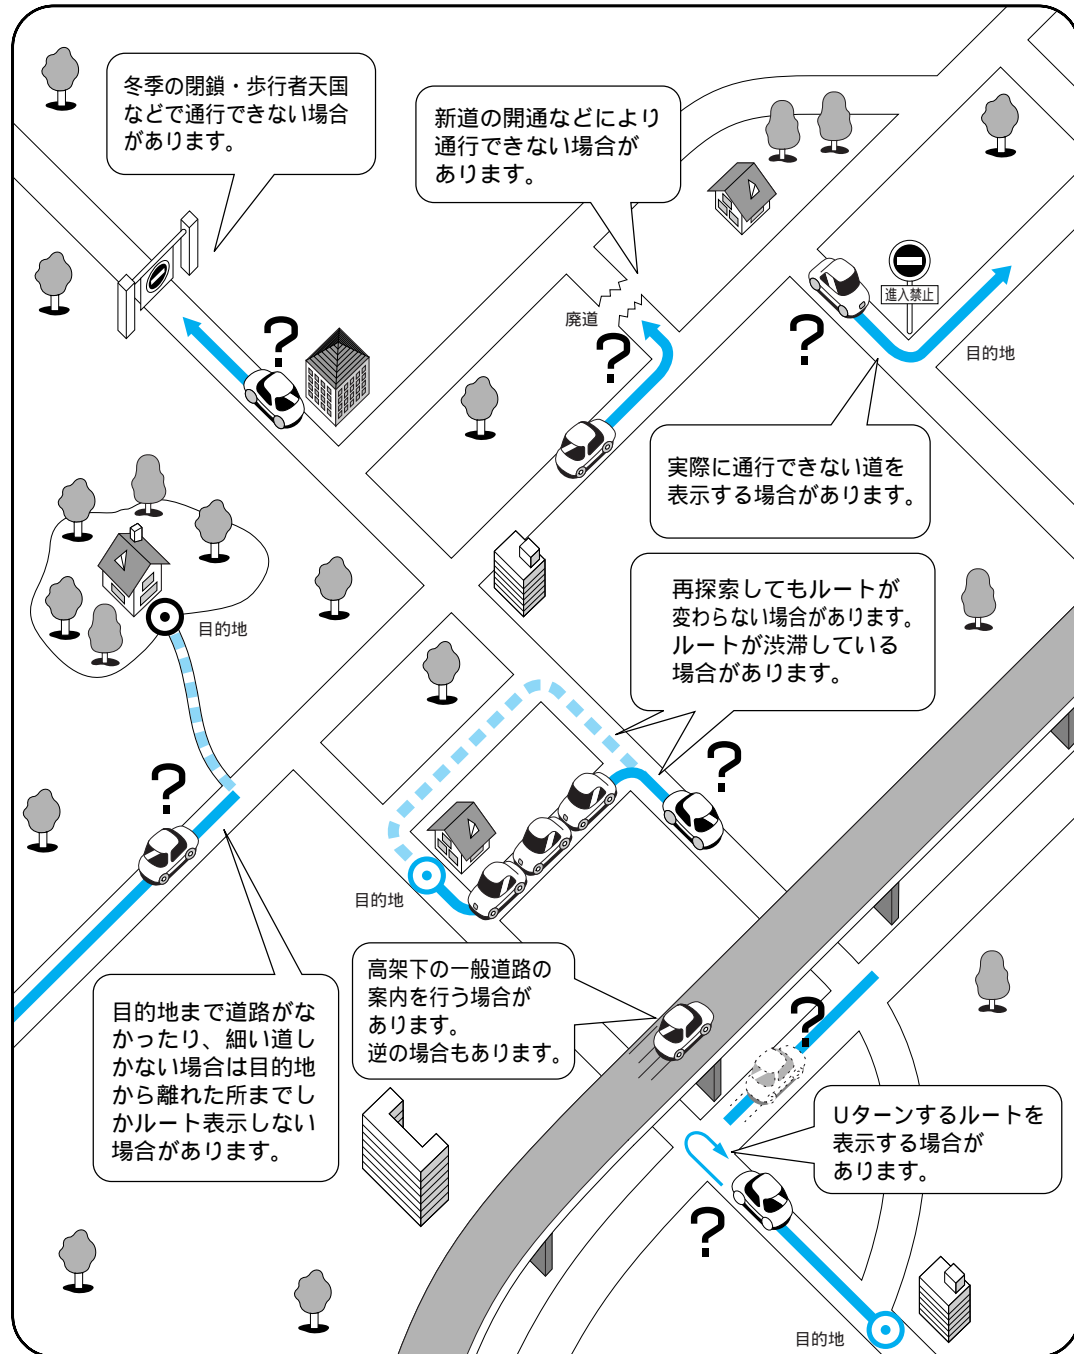

ナビゲーションシステムとは

ルート探索について

次のような場合は、故障ではありません。

ルート案内について

次のような場合は、故障ではありません。

交差点で曲がるのに案内がされない場合があります。交差点名称が案内されない場合もあります。

右左折案内が実際の道路形状と異なる案内をすることがあります。

案内ルートを外れて手前の交差点等で曲がったときなど音声案内がされる場合があります。

方面案内が表示 / 案内されない高速道路・有料道路があります。

交差点拡大図が実際の道路形状と合わないことがあります。

案内距離が多少ずれることがあります。

ナビゲーションシステムとは

必要なときに