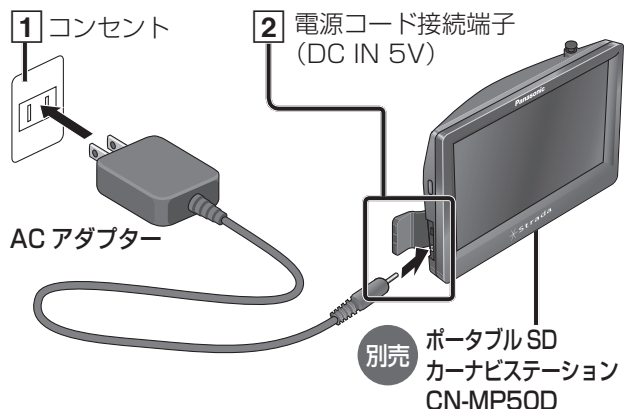

■ 取りはずしかた

② → ① の順に取りはずす。

お願い

- 隣接して使用しているラジオやテレビに雑音が入るときは、2 m 以上離すか、コンセントを別にしてください。
- 使用後は、AC アダプターをコンセントから抜いてください。(カーナビゲーションが未接続の状態でもコンセントに接続したままにしておくと、最大 0.8 W の電力を消費します。)