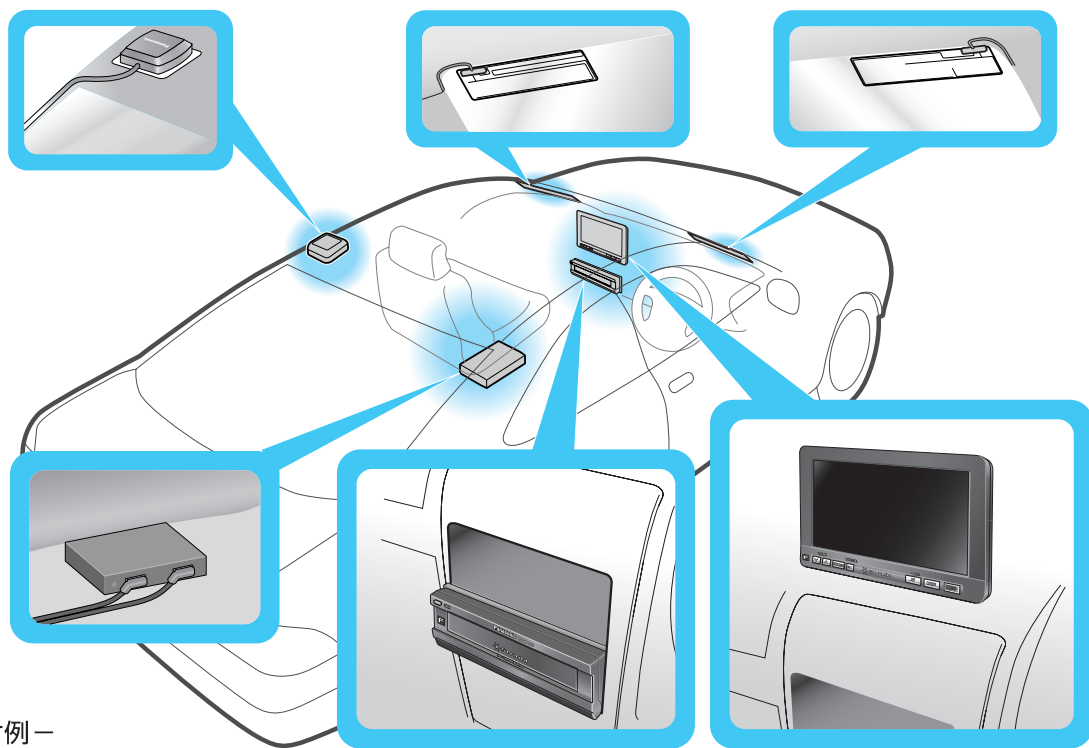

### 設置と接続

7V型ワイドVGAオンダッシュTV  
DVD/CD内蔵HDDカーナビステーション

品番 **CN-HDS905D**

—取付例—

**取り付け・配線の前に、別冊の取扱説明書の「安全上のご注意」(P.6~11ページ)を必ずお読みください。**