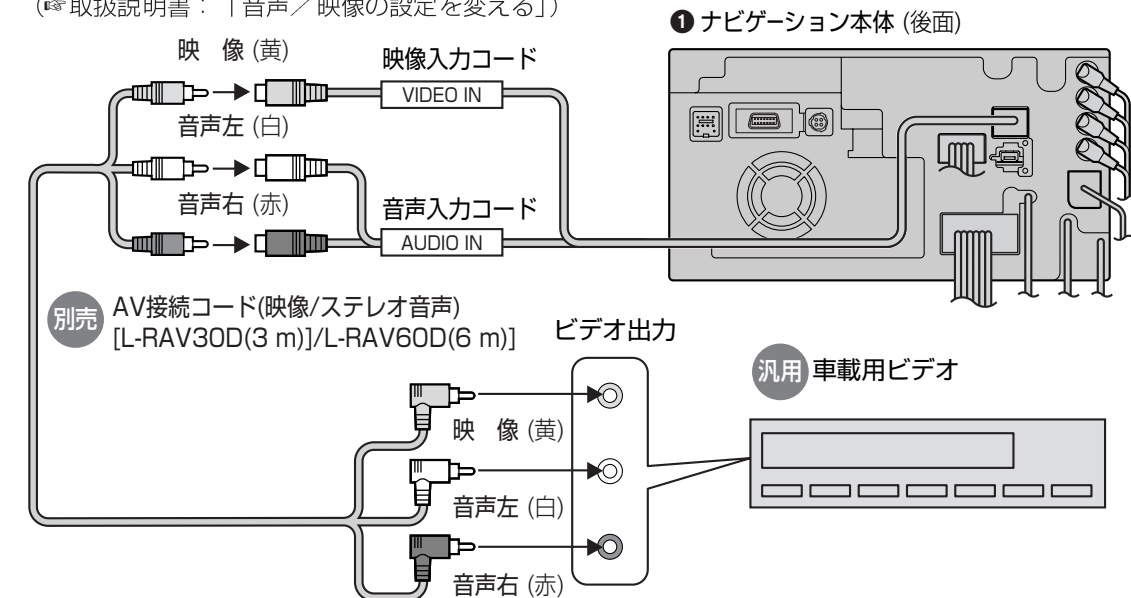

接続する各機器の説明書も、よくお読みください。

別売 ETC車載器

品番：CY-ET900D (例)

料金所でETC拡大図を表示したり、料金履歴を確認できます。

- 別売のETC車載器(CY-ET900D/CY-ET900KD/CY-ET805D)のほかに、ETC車載器接続コード(CA-EC31D)が別途必要です。

汎用 車載用ビデオ

車載用ビデオを接続できます。

- 必ず、「外部映像入力」を「ビデオ入力」に設定してください。
(☞取扱説明書：「音声/映像の設定を変える」)

別売 デジタルチューナー

品番：TU-DTV100

デジタルチューナーを接続し、高画質なデジタル放送を楽しめます。

- デジタル放送を見るには、別売のデジタルチューナー(TU-DTV100)のほかに、地上デジタル放送受信用のアンテナ(TY-CA210DTF/TY-CA200DT)、接続ケーブル(CA-LDTV60D)などが別途必要です。
- 2台目のモニターを接続する場合は、組み合わせるモニターによって接続のしかたが異なります。詳しくは、別添付の「デジタルチューナーとの接続について」をご覧ください。

別売 車載用カメラ

品番：TW-CC180B (例)

車載用のバックカメラを接続できます。

- 必ず、「外部映像入力」を「カメラ入力」に設定してください。
(☞取扱説明書：「音声/映像の設定を変える」)

別売 2台目のモニター

品番：TR-M70WS5 (例)

2台目のモニターに本機の映像を表示できます。

- デジタルチューナーを接続する場合は、組み合わせるモニターによって接続のしかたが異なります。詳しくは、別添付の「デジタルチューナーとの接続について」をご覧ください。