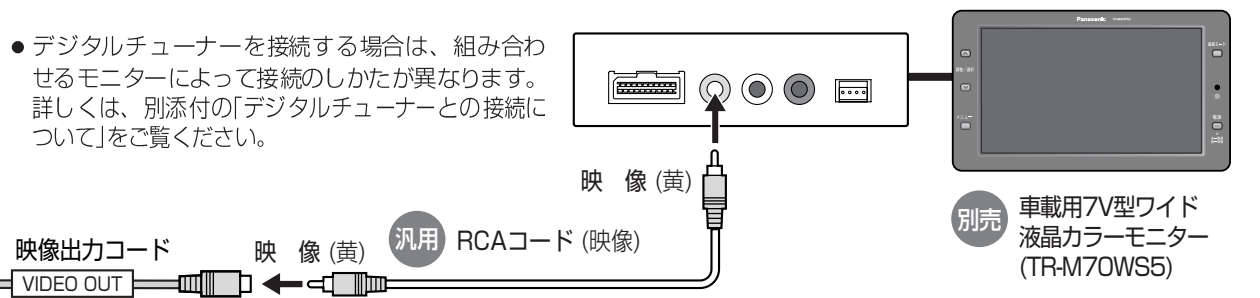

接続する各機器の説明書も、よくお読みください。

別売 ETC車載器

品番：CY-ET900D (例)

料金所でETC拡大図を表示したり、料金履歴を確認できます。

- 別売のETC車載器(CY-ET900D/CY-ET900KD/CY-ET805D)のほかに、ETC車載器接続コード(CA-EC31D)が別途必要です。

汎用 車載用ビデオ

車載用ビデオを接続できます。

- 必ず、「外部映像入力」を「ビデオ入力」に設定してください。
(☞取扱説明書：「音声/映像の設定を変える」)

別売 デジタルチューナー

品番：TU-DTV100

デジタルチューナーを接続し、高画質なデジタル放送を楽しめます。

- デジタル放送を見るには、別売のデジタルチューナー(TU-DTV100)のほかに、地上デジタル放送受信用のアンテナ(TY-CA210DTF/TY-CA200DT)、接続ケーブル(CA-LDTV60D)などが別途必要です。
- 2台目のモニターを接続する場合は、組み合わせるモニターによって接続のしかたが異なります。詳しくは、別添付の「デジタルチューナーとの接続について」をご覧ください。

別売 車載用カメラ

品番：TW-CC180B (例)

車載用のバックカメラを接続できます。

- 必ず、「外部映像入力」を「カメラ入力」に設定してください。
(☞取扱説明書：「音声/映像の設定を変える」)

別売 2台目のモニター

品番：TR-M70WS5 (例)

2台目のモニターに本機の映像を表示できます。

- デジタルチューナーを接続する場合は、組み合わせるモニターによって接続のしかたが異なります。詳しくは、別添付の「デジタルチューナーとの接続について」をご覧ください。