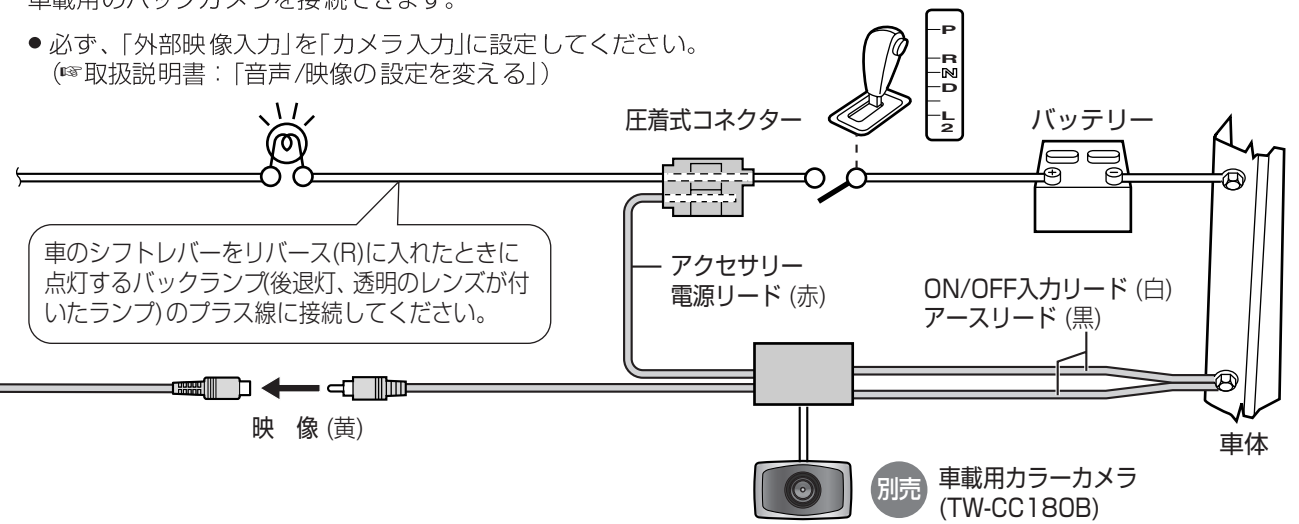

接続する各機器の説明書も、よくお読みください。

別売 ETC車載器

品番：CY-ET900D (例)

料金所でETC拡大図を表示したり、料金履歴を確認できます。

- 別売のETC車載器(CY-ET900D/CY-ET900KD/CY-ET805D)のほかに、ETC車載器接続コード(CA-EC31D)が別途必要です。

汎用 車載用ビデオ

車載用ビデオを接続できます。

- 必ず、「外部映像入力」を「ビデオ入力」に設定してください。
(☞取扱説明書：「音声/映像の設定を変える」)

別売 デジタルチューナー

品番：TU-DTV100

デジタルチューナーを接続し、高画質なデジタル放送を楽しめます。

- デジタル放送を見るには、別売のデジタルチューナー(TU-DTV100)のほかに、地上デジタル放送受信用のアンテナ(TY-CA210DTF/TY-CA200DT)、接続ケーブル(CA-LDTV60D)などが別途必要です。
- 2台目のモニターを接続する場合は、組み合わせるモニターによって接続のしかたが異なります。詳しくは、別添付の「デジタルチューナーとの接続について」をご覧ください。

別売 車載用カメラ

品番：TW-CC180B (例)

車載用のバックカメラを接続できます。

- 必ず、「外部映像入力」を「カメラ入力」に設定してください。
(☞取扱説明書：「音声/映像の設定を変える」)

別売 2台目のモニター

品番：TR-M70WS5 (例)

2台目のモニターに本機の映像を表示できます。

- デジタルチューナーを接続する場合は、組み合わせるモニターによって接続のしかたが異なります。詳しくは、別添付の「デジタルチューナーとの接続について」をご覧ください。