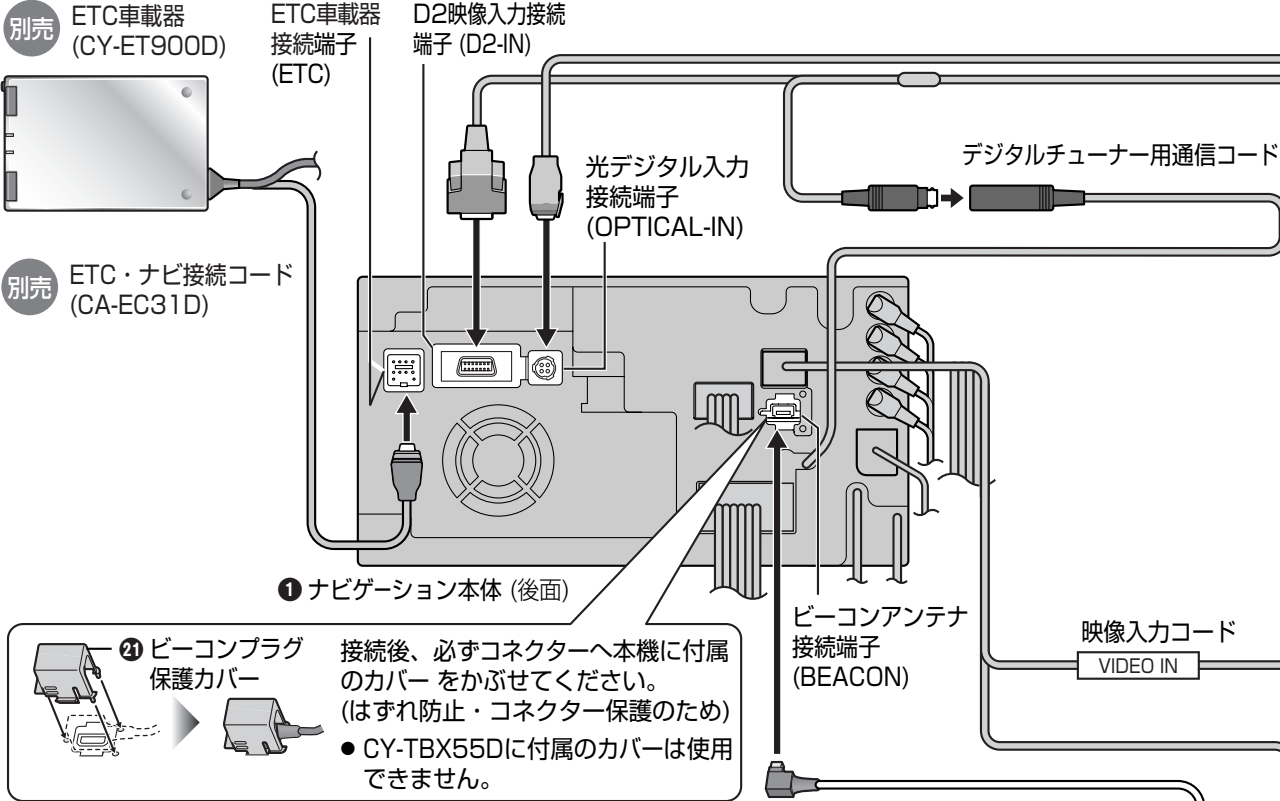

接続する各機器の説明書も、よくお読みください。

別売 ETC車載器

品番：CY-ET900D (例)

料金所でETC拡大図を表示したり、料金履歴を確認できます。

- 別売のETC車載器(CY-ET900D/CY-ET900KD/CY-ET805D)のほかに、ETC車載器接続コード(CA-EC31D)が別途必要です。

汎用 車載用ビデオ

車載用ビデオを接続できます。

- 必ず、「外部映像入力」を「ビデオ入力」に設定してください。
(☞取扱説明書：「音声/映像の設定を変える」)

別売 デジタルチューナー

品番：TU-DTV100

デジタルチューナーを接続し、高画質なデジタル放送を楽しめます。

- デジタル放送を見るには、別売のデジタルチューナー(TU-DTV100)のほかに、地上デジタル放送受信用のアンテナ(TY-CA210DTF/TY-CA200DT)、接続ケーブル(CA-LDTV60D)などが別途必要です。
- 2台目のモニターを接続する場合は、組み合わせるモニターによって接続のしかたが異なります。詳しくは、別添付の「デジタルチューナーとの接続について」をご覧ください。

別売 車載用カメラ

品番：TW-CC180B (例)

車載用のバックカメラを接続できます。

- 必ず、「外部映像入力」を「カメラ入力」に設定してください。
(☞取扱説明書：「音声/映像の設定を変える」)

別売 2台目のモニター

品番：TR-M70WS5 (例)

2台目のモニターに本機の映像を表示できます。

- デジタルチューナーを接続する場合は、組み合わせるモニターによって接続のしかたが異なります。詳しくは、別添付の「デジタルチューナーとの接続について」をご覧ください。