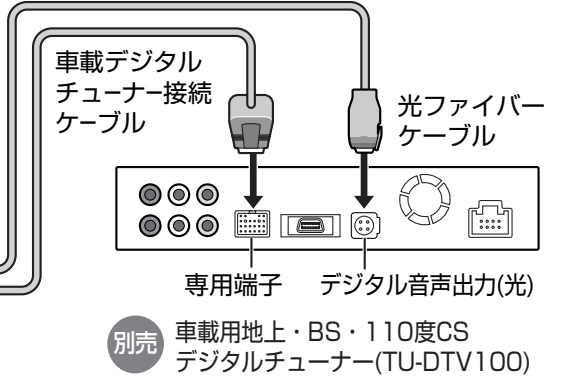

接続する各機器の説明書も、よくお読みください。

別売 ETC車載器

品番：CY-ET900D (例)

料金所でETC拡大図を表示したり、料金履歴を確認できます。

- 別売のETC車載器(CY-ET900D/CY-ET900KD/CY-ET805D)のほかに、ETC車載器接続コード(CA-EC31D)が別途必要です。

汎用 車載用ビデオ

車載用ビデオを接続できます。

- 必ず、「外部映像入力」を「ビデオ入力」に設定してください。
(☞取扱説明書：「音声/映像の設定を変える」)

別売 デジタルチューナー

品番：TU-DTV100

デジタルチューナーを接続し、高画質なデジタル放送を楽しめます。

- デジタル放送を見るには、別売のデジタルチューナー(TU-DTV100)のほかに、地上デジタル放送受信用のアンテナ(TY-CA210DTF/TY-CA200DT)、接続ケーブル(CA-LDTV60D)などが別途必要です。
- 2台目のモニターを接続する場合は、組み合わせるモニターによって接続のしかたが異なります。詳しくは、別添付の「デジタルチューナーとの接続について」をご覧ください。

別売 車載用カメラ

品番：TW-CC180B (例)

車載用のバックカメラを接続できます。

- 必ず、「外部映像入力」を「カメラ入力」に設定してください。
(☞取扱説明書：「音声/映像の設定を変える」)

別売 2台目のモニター

品番：TR-M70WS5 (例)

2台目のモニターに本機の映像を表示できます。

- デジタルチューナーを接続する場合は、組み合わせるモニターによって接続のしかたが異なります。詳しくは、別添付の「デジタルチューナーとの接続について」をご覧ください。