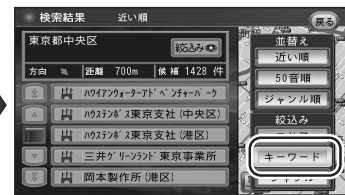

② 例：施設名で絞り込む

キーワード を選ぶ