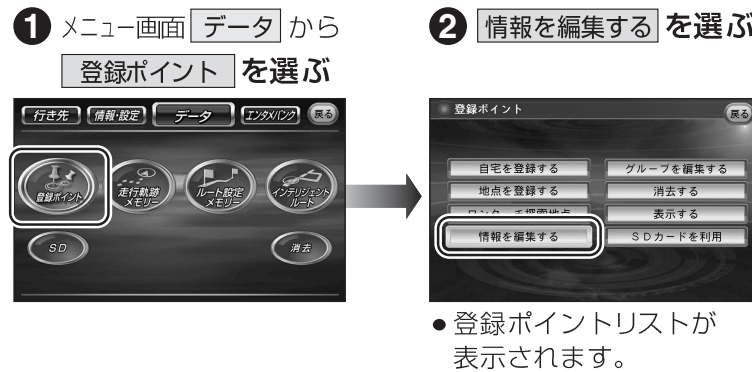

登録ポイントの情報を見る

登録ポイントの情報(下記)を見ることができます。

- 名称
- ボイスワード
- マーク
- サウンド
- TEL (電話番号)
- メモ
- 場所 (住所名)
- 登録日付

お知らせ
● 登録ポイント情報の内容を編集するには、108ページをご覧ください。

ナビゲーション 場所を登録する (登録ポイント)