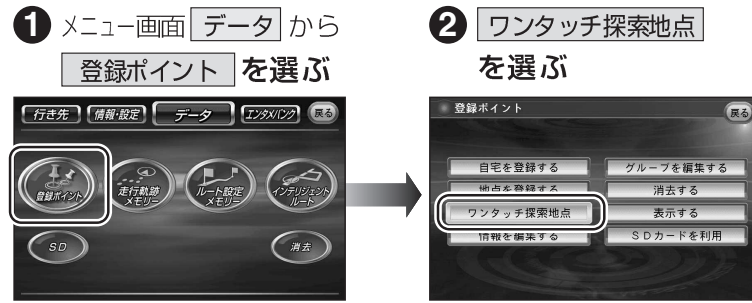

# 場所を登録する (登録ポイント)

## 登録ポイントを一瞬で登録する

登録ポイントの中から、普段よく行く場所を一瞬で登録できます。

## ワンタッチ探索でルートを作る

リモコン操作のみ  
リモコンの10キーで、ワンタッチ探索地点を先に設定できます。