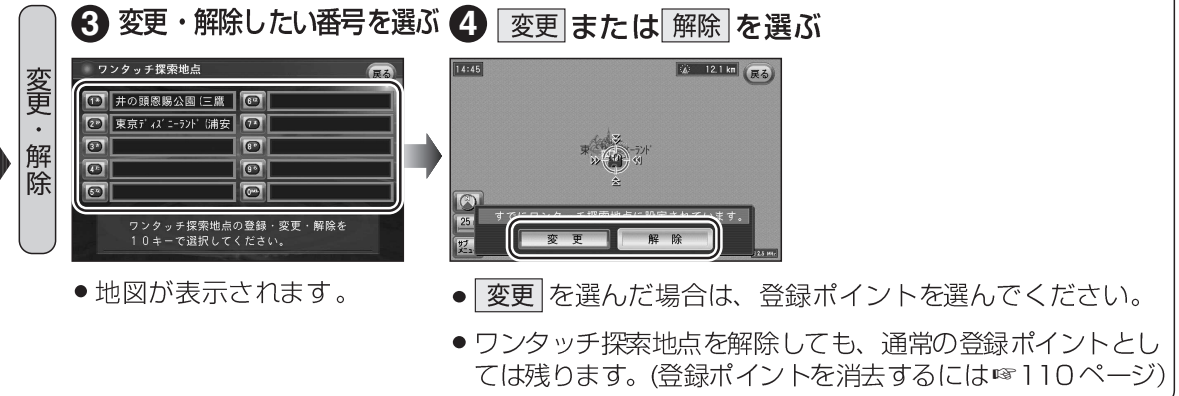

# 場所を登録する (登録ポイント)

## 登録ポイントを一瞬で登録する

登録ポイントの中から、普段よく行く場所を一瞬で登録できます。

## ワンタッチ探索でルートを作る

リモコン操作のみ  
リモコンの10キーで、ワンタッチ探索地点を先に設定できます。