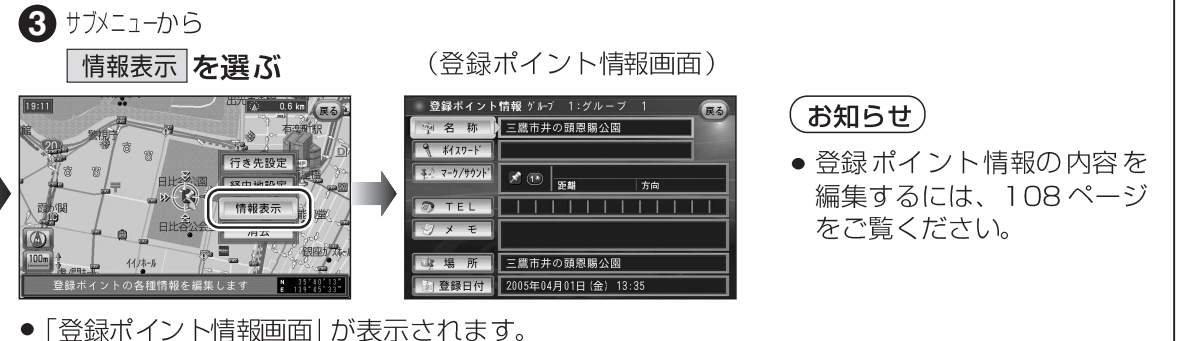

登録ポイントの情報を見る

登録ポイントの情報(下記)を見ることができます。

- 名称
- ボイスワード
- マーク
- サウンド
- TEL (電話番号)
- メモ
- 場所 (住所名)
- 登録日付

お知らせ
● 登録ポイント情報の内容を編集するには、108ページをご覧ください。

ナビゲーション 場所を登録する (登録ポイント)