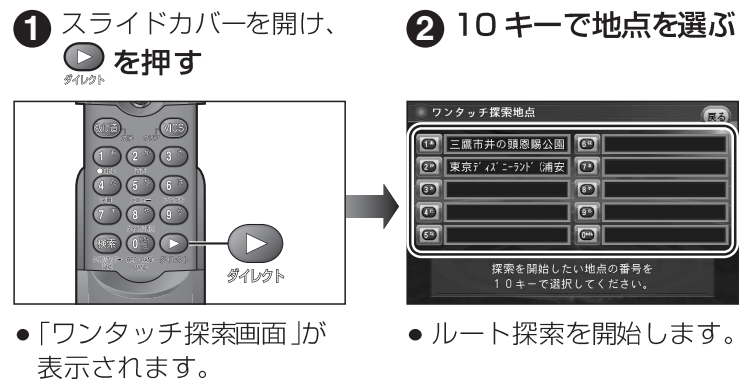

# 場所を登録する (登録ポイント)

## 登録ポイントを一瞬で登録する

登録ポイントの中から、普段よく行く場所を一瞬で登録できます。

## ワンタッチ探索でルートを作る

リモコン操作のみ  
リモコンの10キーで、ワンタッチ探索地点を先に設定できます。