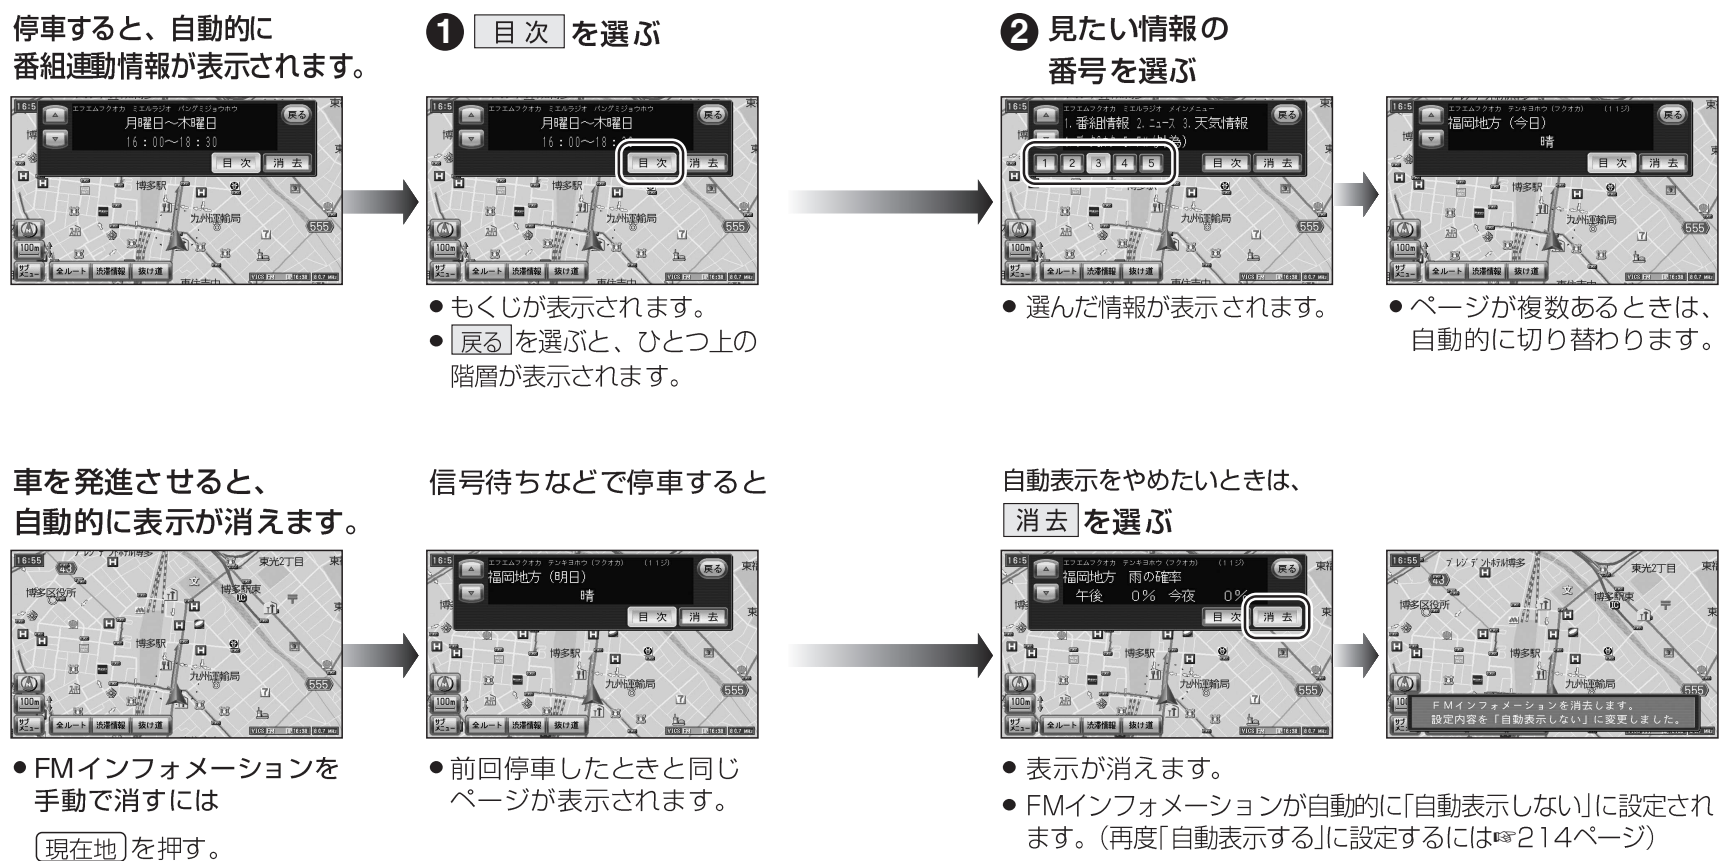

## FM文字多重放送とは

FM文字多重放送は、FMラジオの音声電波と同時に文字やデータなどを送信しています。現在放送されている内容（曲名やアーティスト名など：番組連動情報）のほか、ニュースや天気予報などの独立したチャンネル情報も見るることができます。

**準備** FM文字多重放送を提供している放送局を選局してください。(P.120ページ)

- ← FMチューナーの受信状態（4段階表示：0～3本）
- ← FM文字多重放送の番組連動情報（曲名やグループ名などを表示）

### FM文字多重放送の文字情報/図形情報を見る

### FM文字多重放送を自動的に表示する

停車中に、FM文字多重の文字情報を地図上に表示させることができます。(FMインフォメーション) (設定のしかた P.214ページ)

車を発進させると、自動的に表示が消えます。

- FMインフォメーションを手動で消すには **現在地** を押す。

信号待ちなどで停車すると

- 前回停車したときと同じページが表示されます。