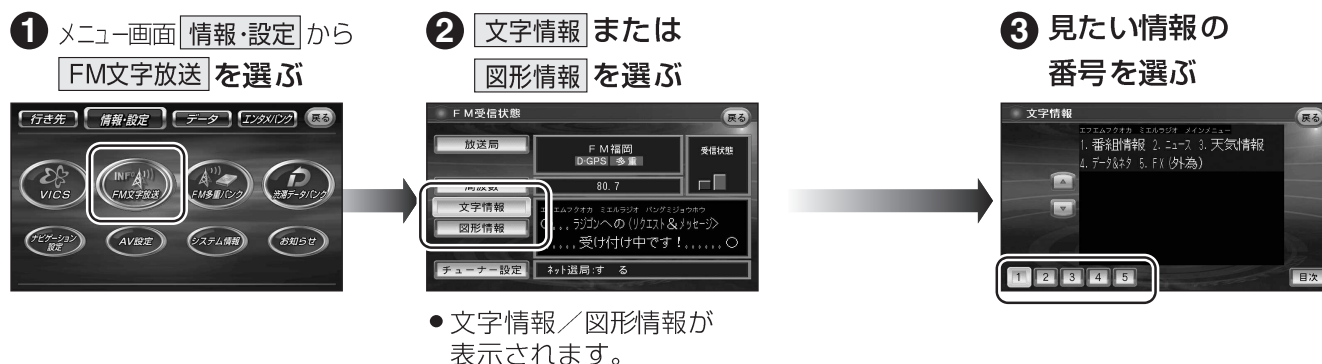

## FM文字多重放送とは

FM文字多重放送は、FMラジオの音声電波と同時に文字やデータなどを送信しています。現在放送されている内容（曲名やアーティスト名など：番組連動情報）のほか、ニュースや天気予報などの独立したチャンネル情報も見るることができます。

**準備** FM文字多重放送を提供している放送局を選局してください。(P.120ページ)

- ← FMチューナーの受信状態（4段階表示：0～3本）
- ← FM文字多重放送の番組連動情報（曲名やグループ名などを表示）

### FM文字多重放送を自動的に表示する

停車中に、FM文字多重の文字情報を地図上に表示させることができます。(FMインフォメーション) (設定のしかた P.214ページ)

車を発進させると、自動的に表示が消えます。

- FMインフォメーションを手動で消すには **現在地** を押す。

信号待ちなどで停車すると

- 前回停車したときと同じページが表示されます。