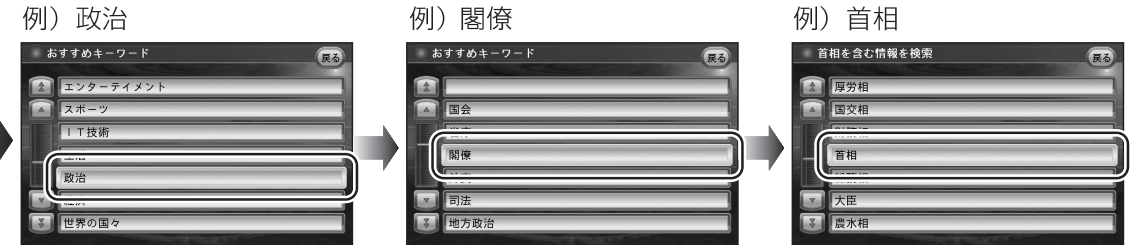

今日の阪神の
試合結果は？

- おすすめキーワード

- 選んだキーワードを含む情報が表示されます。

FM多重バンクを見る

■おすすめキーワードから選ぶ

③ 知りたい情報のキーワードを選ぶ (※277ページ「FM多重バンクキーワード一覧表」)

- 指定したキーワードを含む情報が表示されます。

■知りたい情報のキーワードを入力する

③ 知りたい情報のキーワードを入力し、検索を選ぶ

- 文字入力のしかた※240ページ