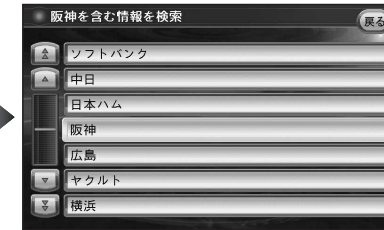

FM文字多重放送を見る

FM多重バンクとは

本機は、受信したFM文字多重情報を、一日あたり最大2000件、最大7日分保存しています。(FM多重バンク)

キーワードを選択/入力して、FM多重バンクから知りたい情報を検索できます。

- 1日の情報が2000件に達したときは、それ以降の情報は保存されません。
- 8日目以降の情報を受信したときは、最も古い日の情報が削除されます。
- ナビゲーションを動作させなかった日は日数に含まれません。

今日の阪神の
試合結果は？

- おすすめキーワード

- 選んだキーワードを含む情報が表示されます。

FM多重バンクを見る

■おすすめキーワードから選ぶ

③ 知りたい情報のキーワードを選ぶ (※277ページ「FM多重バンクキーワード一覧表」)

- 指定したキーワードを含む情報が表示されます。

■知りたい情報のキーワードを入力する