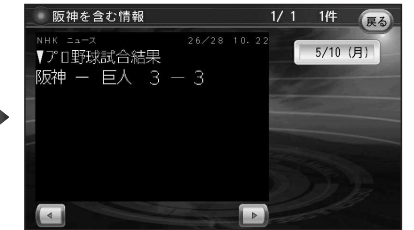

FM文字多重放送を見る

FM多重バンクとは

本機は、受信したFM文字多重情報を、一日あたり最大2000件、最大7日分保存しています。(FM多重バンク)

キーワードを選択/入力して、FM多重バンクから知りたい情報を検索できます。

- 1日の情報が2000件に達したときは、それ以降の情報は保存されません。
- 8日目以降の情報を受信したときは、最も古い日の情報が削除されます。
- ナビゲーションを動作させなかった日は日数に含まれません。

今日の阪神の
試合結果は？

- おすすめキーワード

- 選んだキーワードを含む情報が表示されます。

FM多重バンクを見る

■おすすめキーワードから選ぶ

③ 知りたい情報のキーワードを選ぶ (※277ページ「FM多重バンクキーワード一覧表」)

- 指定したキーワードを含む情報が表示されます。

■知りたい情報のキーワードを入力する

③ 知りたい情報のキーワードを入力し、検索を選ぶ

- 文字入力のしかた※240ページ