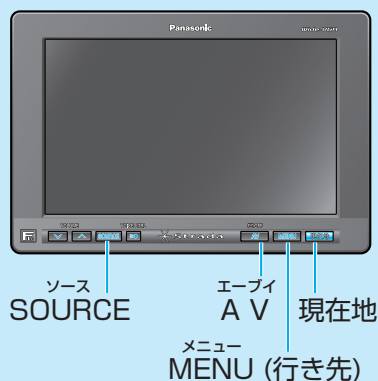

基本操作ガイド

このガイドは共用です。
お買い上げの機種をよくお確かめのうえ、お使いください。

CN-HDS955MD

CN-HDS935MD

CN-HDS905D

- MD機能はありません。
- FM/AM(ラジオ)を聞くには、別売のAVマスターユニット(CA-TA900D)が必要です。
- ドルビーデジタル/dts 5.1chサラウンドを出力するには、別売のAVマスターユニット(CA-TA900D)またはパワーアンプが必要です。

本書は、基本的な操作を
タッチキーと本体のボタンで説明しています。
詳しい操作は、取扱説明書をご覧ください。

AVの操作

ナビゲーションの操作