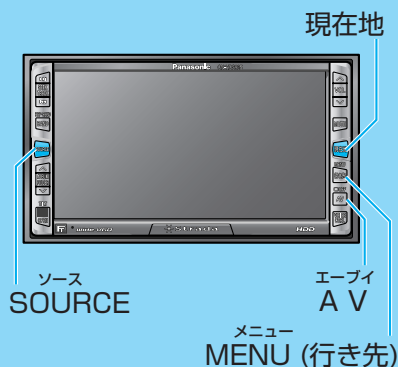

基本操作ガイド

このガイドは共用です。
お買い上げの機種をよくお確かめのうえ、お使いください。

CN-HDS955MD

CN-HDS935MD

CN-HDS905D

- MD機能はありません。
- FM/AM(ラジオ)を聞くには、別売のAVマスターユニット(CA-TA900D)が必要です。
- ドルビーデジタル/dts 5.1chサラウンドを出力するには、別売のAVマスターユニット(CA-TA900D)またはパワーアンプが必要です。

本書は、基本的な操作を
タッチキーと本体のボタンで説明しています。
詳しい操作は、取扱説明書をご覧ください。

AVの操作

ナビゲーションの操作