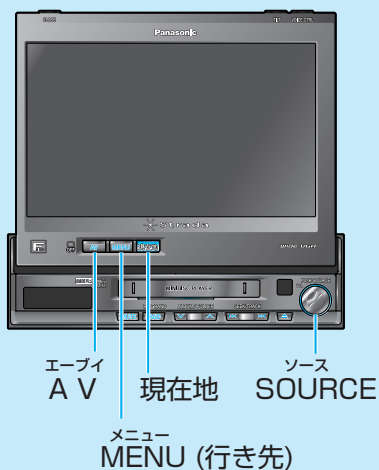

基本操作ガイド

このガイドは共用です。
お買い上げの機種をよくお確かめのうえ、お使いください。

CN-HDS955MD

CN-HDS935MD

CN-HDS905D

- MD機能はありません。
- FM/AM(ラジオ)を聞くには、別売のAVマスターユニット(CA-TA900D)が必要です。
- ドルビーデジタル/dts 5.1chサラウンドを出力するには、別売のAVマスターユニット(CA-TA900D)またはパワーアンプが必要です。

本書は、基本的な操作を
タッチキーと本体のボタンで説明しています。
詳しい操作は、取扱説明書をご覧ください。

AVの操作

ナビゲーションの操作