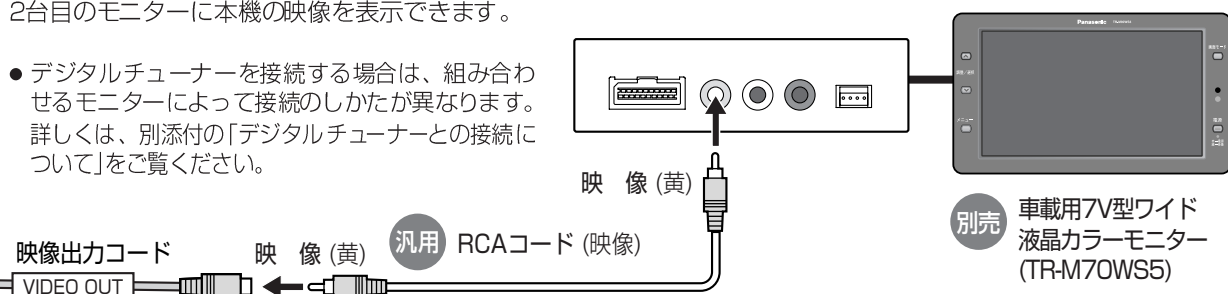

別売 デジタルチューナー

品番：TU-DTV100

デジタルチューナーを接続し、高画質なデジタル放送を楽しめます。

- デジタル放送を見るには、別売のデジタルチューナー(TU-DTV100)のほかに、地上デジタル放送受信用のアンテナ(TY-CA210DTF/TY-CA200DT)、接続ケーブル(CA-LDTV60D)などが別途必要です。
- 2台目のモニターを接続する場合は、組み合わせるモニターによって接続のしかたが異なります。詳しくは、別添付の「デジタルチューナーとの接続について」をご覧ください。

別売 車載デジタルチューナー・ナビ接続専用ケーブル (CA-LDTV60D)

別売 車載用カメラ

品番：TW-CC180B (例)

車載用のバックカメラを接続できます。

- 必ず、「外部映像入力」を「カメラ入力」に設定してください。(取扱説明書：「音声/映像の設定を変える」)

汎用 車載用ビデオ

車載用ビデオを接続できます。

- 必ず、「外部映像入力」を「ビデオ入力」に設定してください。(取扱説明書：「音声/映像の設定を変える」)

別売 2台目のモニター

品番：TR-M70WS5 (例)

2台目のモニターに本機の映像を表示できます。

- デジタルチューナーを接続する場合は、組み合わせるモニターによって接続のしかたが異なります。詳しくは、別添付の「デジタルチューナーとの接続について」をご覧ください。

別売 VICSビーコンユニット

品番：CY-TBX55D

電波/光ビーコンからVICS情報を受信できます。

別売 VICSビーコンユニット (CY-TBX55D)