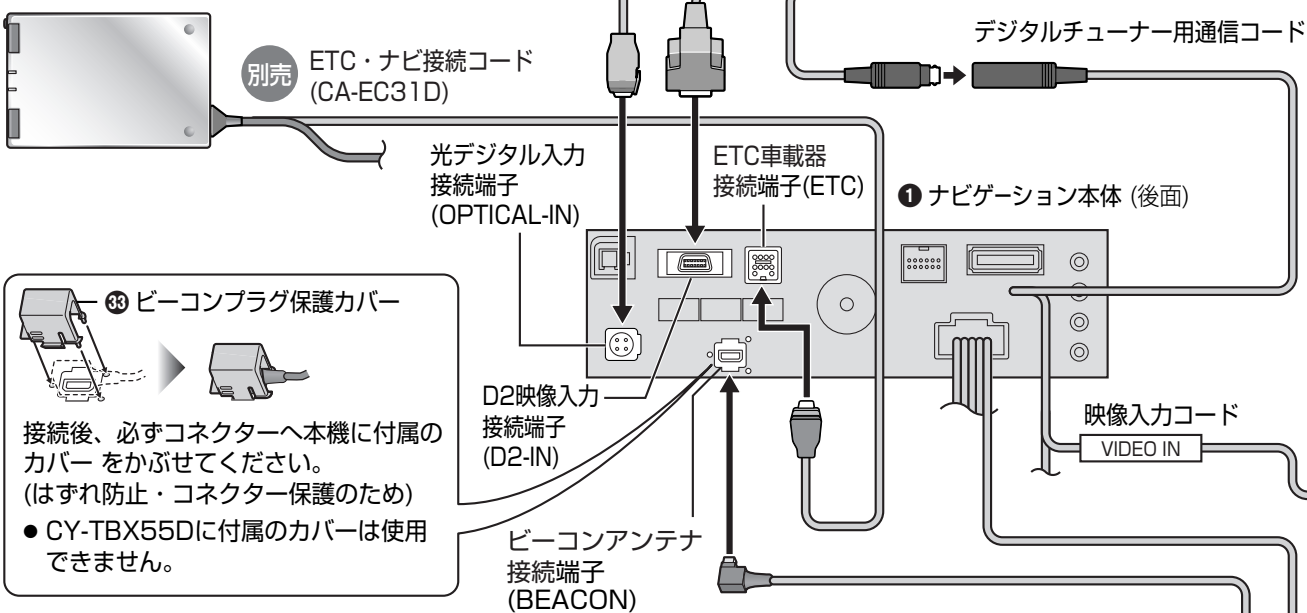

接続する各機器の説明書も、よくお読みください。

別売 ETC車載器

品番：CY-ET900D (例)

料金所でETC拡大図を表示したり、料金履歴を確認できます。

- 別売のETC車載器(CY-ET900D/CY-ET900KD/CY-ET805D)のほかに、ETC車載器接続コード(CA-EC31D)が別途必要です。

別売 ETC車載器 (CY-ET900D)

③ ビーコンプラグ保護カバー
接続後、必ずコネクタへ本機に付属のカバーをかぶせてください。(はずれ防止・コネクタ保護のため)
● CY-TBX55Dに付属のカバーは使用できません。

別売 デジタルチューナー

品番：TU-DTV100

デジタルチューナーを接続し、高画質なデジタル放送を楽しめます。

- デジタル放送を見るには、別売のデジタルチューナー(TU-DTV100)のほかに、地上デジタル放送受信用のアンテナ(TY-CA210DTF/TY-CA200DT)、接続ケーブル(CA-LDTV60D)などが別途必要です。
- 2台目のモニターを接続する場合は、組み合わせるモニターによって接続のしかたが異なります。詳しくは、別添付の「デジタルチューナーとの接続について」をご覧ください。

別売 車載デジタルチューナー・ナビ接続専用ケーブル (CA-LDTV60D)

別売 車載用カメラ

品番：TW-CC180B (例)

車載用のバックカメラを接続できます。

- 必ず、「外部映像入力」を「カメラ入力」に設定してください。(取扱説明書：「音声/映像の設定を変える」)

汎用 車載用ビデオ

車載用ビデオを接続できます。

- 必ず、「外部映像入力」を「ビデオ入力」に設定してください。(取扱説明書：「音声/映像の設定を変える」)

別売 2台目のモニター

品番：TR-M70WS5 (例)

2台目のモニターに本機の映像を表示できます。

- デジタルチューナーを接続する場合は、組み合わせるモニターによって接続のしかたが異なります。詳しくは、別添付の「デジタルチューナーとの接続について」をご覧ください。

別売 VICSビーコンユニット

品番：CY-TBX55D

電波/光ビーコンからVICS情報を受信できます。

別売 VICSビーコンユニット (CY-TBX55D)