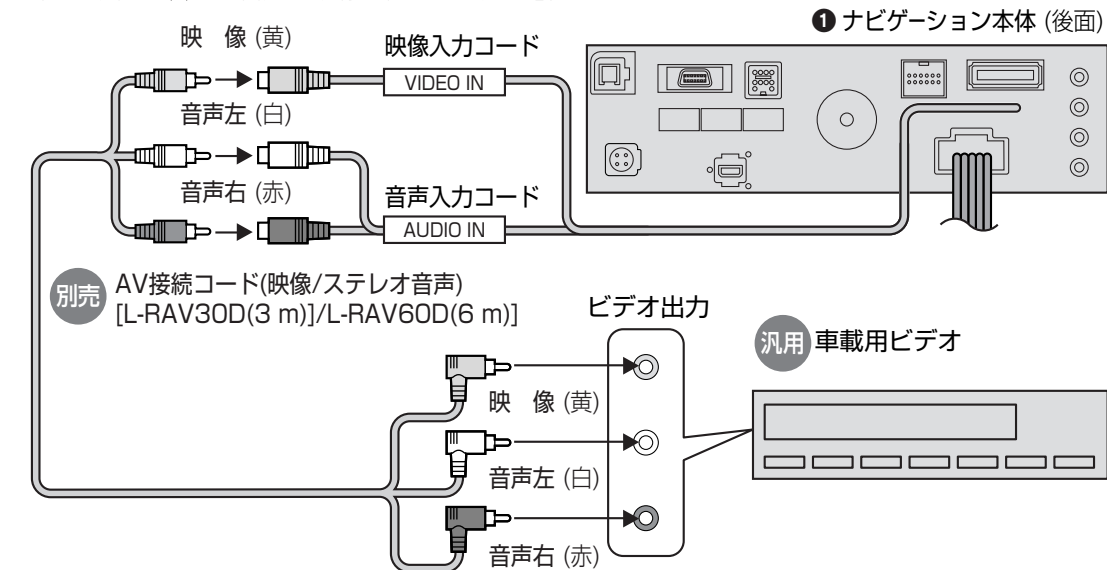

接続する各機器の説明書も、よくお読みください。

別売 ETC車載器

品番：CY-ET900D (例)

料金所でETC拡大図を表示したり、料金履歴を確認できます。

- 別売のETC車載器(CY-ET900D/CY-ET900KD/CY-ET805D)のほかに、ETC車載器接続コード(CA-EC31D)が別途必要です。

別売 ETC車載器 (CY-ET900D)

③ ビーコンプラグ保護カバー
接続後、必ずコネクタへ本機に付属のカバーをかぶせてください。(はずれ防止・コネクタ保護のため)
● CY-TBX55Dに付属のカバーは使用できません。

別売 デジタルチューナー

品番：TU-DTV100

デジタルチューナーを接続し、高画質なデジタル放送を楽しめます。

- デジタル放送を見るには、別売のデジタルチューナー(TU-DTV100)のほかに、地上デジタル放送受信用のアンテナ(TY-CA210DTF/TY-CA200DT)、接続ケーブル(CA-LDTV60D)などが別途必要です。
- 2台目のモニターを接続する場合は、組み合わせるモニターによって接続のしかたが異なります。詳しくは、別添付の「デジタルチューナーとの接続について」をご覧ください。

別売 車載デジタルチューナー・ナビ接続専用ケーブル (CA-LDTV60D)

別売 車載用カメラ

品番：TW-CC180B (例)

車載用のバックカメラを接続できます。

- 必ず、「外部映像入力」を「カメラ入力」に設定してください。(取扱説明書：「音声/映像の設定を変える」)

汎用 車載用ビデオ

車載用ビデオを接続できます。

- 必ず、「外部映像入力」を「ビデオ入力」に設定してください。(取扱説明書：「音声/映像の設定を変える」)

別売 2台目のモニター

品番：TR-M70WS5 (例)

2台目のモニターに本機の映像を表示できます。

- デジタルチューナーを接続する場合は、組み合わせるモニターによって接続のしかたが異なります。詳しくは、別添付の「デジタルチューナーとの接続について」をご覧ください。

別売 VICSビーコンユニット

品番：CY-TBX55D

電波/光ビーコンからVICS情報を受信できます。

別売 VICSビーコンユニット (CY-TBX55D)