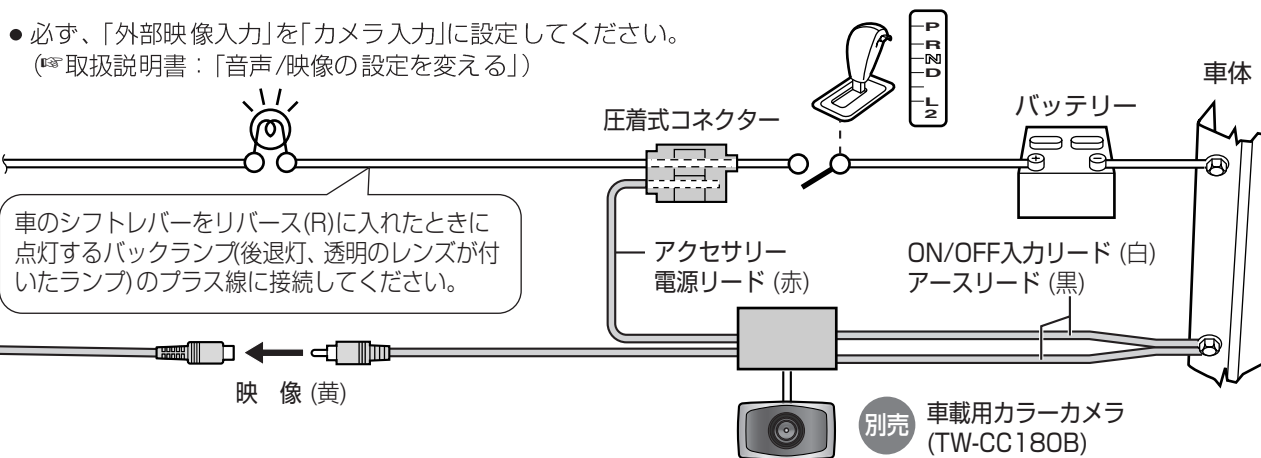

接続する各機器の説明書も、よくお読みください。

別売 ETC車載器

品番：CY-ET900D (例)

料金所でETC拡大図を表示したり、料金履歴を確認できます。

- 別売のETC車載器(CY-ET900D/CY-ET900KD/CY-ET805D)のほかに、ETC車載器接続コード(CA-EC31D)が別途必要です。

別売 ETC車載器 (CY-ET900D)

③ ビーコンプラグ保護カバー
接続後、必ずコネクタへ本機に付属のカバーをかぶせてください。(はずれ防止・コネクタ保護のため)
● CY-TBX55Dに付属のカバーは使用できません。

別売 デジタルチューナー

品番：TU-DTV100

デジタルチューナーを接続し、高画質なデジタル放送を楽しめます。

- デジタル放送を見るには、別売のデジタルチューナー(TU-DTV100)のほかに、地上デジタル放送受信用のアンテナ(TY-CA210DTF/TY-CA200DT)、接続ケーブル(CA-LDTV60D)などが別途必要です。
- 2台目のモニターを接続する場合は、組み合わせるモニターによって接続のしかたが異なります。詳しくは、別添付の「デジタルチューナーとの接続について」をご覧ください。

別売 車載デジタルチューナー・ナビ接続専用ケーブル (CA-LDTV60D)

別売 車載用カメラ

品番：TW-CC180B (例)

車載用のバックカメラを接続できます。

- 必ず、「外部映像入力」を「カメラ入力」に設定してください。(取扱説明書：「音声/映像の設定を変える」)

汎用 車載用ビデオ

車載用ビデオを接続できます。

- 必ず、「外部映像入力」を「ビデオ入力」に設定してください。(取扱説明書：「音声/映像の設定を変える」)

別売 2台目のモニター

品番：TR-M70WS5 (例)

2台目のモニターに本機の映像を表示できます。

- デジタルチューナーを接続する場合は、組み合わせるモニターによって接続のしかたが異なります。詳しくは、別添付の「デジタルチューナーとの接続について」をご覧ください。

別売 VICSビーコンユニット

品番：CY-TBX55D

電波/光ビーコンからVICS情報を受信できます。

別売 VICSビーコンユニット (CY-TBX55D)