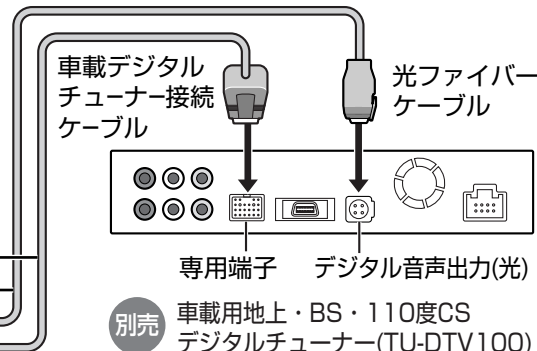

接続する各機器の説明書も、よくお読みください。

別売 ETC車載器

品番：CY-ET900D (例)

料金所でETC拡大図を表示したり、料金履歴を確認できます。

- 別売のETC車載器(CY-ET900D/CY-ET900KD/CY-ET805D)のほかに、ETC車載器接続コード(CA-EC31D)が別途必要です。

別売 ETC車載器 (CY-ET900D)

③ ビーコンプラグ保護カバー
接続後、必ずコネクタへ本機に付属のカバーをかぶせてください。(はずれ防止・コネクタ保護のため)
● CY-TBX55Dに付属のカバーは使用できません。

別売 デジタルチューナー

品番：TU-DTV100

デジタルチューナーを接続し、高画質なデジタル放送を楽しめます。

- デジタル放送を見るには、別売のデジタルチューナー(TU-DTV100)のほかに、地上デジタル放送受信用のアンテナ(TY-CA210DTF/TY-CA200DT)、接続ケーブル(CA-LDTV60D)などが別途必要です。
- 2台目のモニターを接続する場合は、組み合わせるモニターによって接続のしかたが異なります。詳しくは、別添付の「デジタルチューナーとの接続について」をご覧ください。

別売 車載デジタルチューナー・ナビ接続専用ケーブル (CA-LDTV60D)

別売 車載用カメラ

品番：TW-CC180B (例)

車載用のバックカメラを接続できます。

- 必ず、「外部映像入力」を「カメラ入力」に設定してください。(取扱説明書：「音声/映像の設定を変える」)

汎用 車載用ビデオ

車載用ビデオを接続できます。

- 必ず、「外部映像入力」を「ビデオ入力」に設定してください。(取扱説明書：「音声/映像の設定を変える」)

別売 2台目のモニター

品番：TR-M70WS5 (例)

2台目のモニターに本機の映像を表示できます。

- デジタルチューナーを接続する場合は、組み合わせるモニターによって接続のしかたが異なります。詳しくは、別添付の「デジタルチューナーとの接続について」をご覧ください。

別売 VICSビーコンユニット

品番：CY-TBX55D

電波/光ビーコンからVICS情報を受信できます。

別売 VICSビーコンユニット (CY-TBX55D)