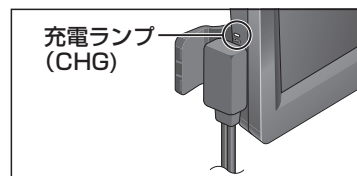

地図 SD メモリーカードの取り扱い

- 付属の地図 SD メモリーカードには、地図データが収録されています。ナビゲーション機能を使用するときは、必ず地図 SD メモリーカードを本機に挿入してください。
- 地図 SD メモリーカードは、コピープロテクトがかけられています。他の SD メモリーカードにデータをコピーしても使用できません。

データのバックアップについて

- 万一のデータ消失に備え、地図データはパソコンにバックアップを取っておくことをお奨めします。

- バックアップの作成は、個人的な使用目的の場合のみ認められません。配布したり、営利目的で利用することは著作権法で禁止されていますので、絶対にしないでください。

■ バックアップの取りかた

地図 SD メモリーカードのルートフォルダ内のすべてのフォルダ・ファイルをパソコンにコピーする。

■ レストアのしかた

地図 SD メモリーカードのルートフォルダに、すべてのバックアップファイルをコピーする。

充電について

本機は、充電式リチウムイオン電池を内蔵しており、付属のシガーライターコード、または別売の AC アダプターを使って充電できます。

充電ランプについて

充電中は、充電ランプ (CHG) が点灯します。充電が完了すると、消灯します。

お知らせ

- 周囲の温度が高温または低温の場合は、充電できません。充電していないにもかかわらず充電ランプが点灯する場合があります。**充電は、必ず 10℃～35℃の温度範囲で行ってください。**
- 充電式電池は消耗品であり、累積の使用時間により少しずつ消耗します。そのため、使用時間が短くなったり、充電時間が長くなる場合があります。

■ 充電時間・使用可能時間のめやす

10℃～35℃・満充電 (充電は全放電) で使用した場合

充電	約 6 時間 (主電源が「切」の状態、全放電から満充電まで)
ナビゲーション	約 4 時間 (案内音量 10、画面の明るさ 3)
ワンセグ	約 2 時間 (音量 10、画面の明るさ 0)
電池保持期間	約 6 日間 [スタンバイ時 (19 ページ)]

- 充電時間・使用可能時間は、使用条件によって異なります。

内容物の確認

万一、不備な点がございましたら、お買い上げの販売店へお申し付けください。

番号	品名	数量
①	ナビゲーション本体	1
②	スタンド	1
③	シガーライターコード (2 m)	1
④	オートマチック車用コード (50 cm)	1
⑤	シフト側センサー	1
⑥	サイドブレーキコード (マニュアル車用 :50 cm)	1
⑦	両面テープ	1
⑧	バインド	1
⑨	圧着式コネクター	1
⑩	タッピンねじ (φ 3 × 12 mm)	5
⑪	クッション材	1
⑫	クリーナー	1
⑬	地図 SD メモリーカード (ナビゲーション本体に挿入済)	1

■ 主な添付品

番号	品名	数量
⑭	取扱説明書 (本書)	1
⑮	取付説明書	1
⑯	仮保証書 兼ユーザー登録ハガキ	1