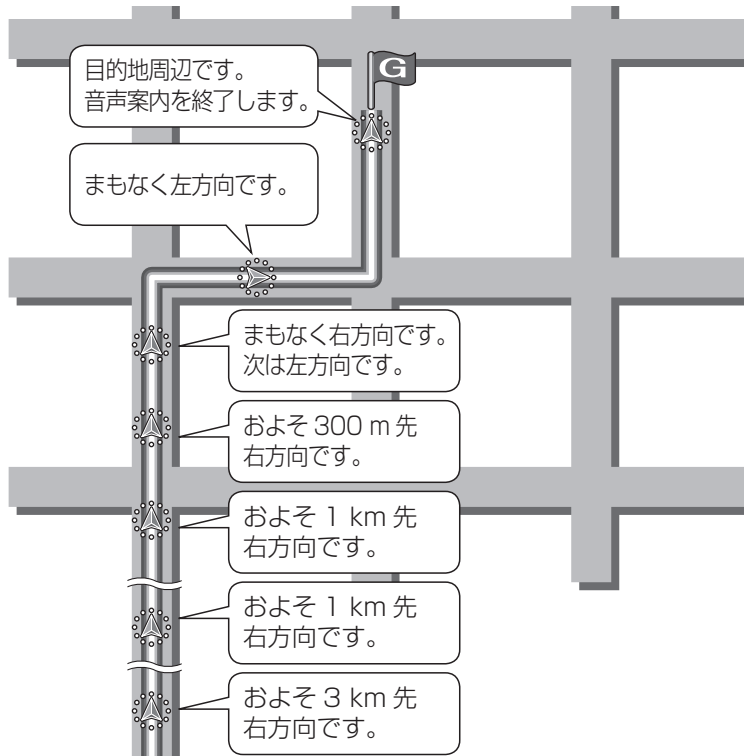

ルート案内中に

ルート音声案内

ルート案内中は、曲がる方向や距離などが音声で案内されます。「ルート案内」設定で、ルート案内を音声からビープ音に切り換えたり、音でルート案内しないように設定できます。(83 ページ)

一般道路での音声案内

■ 音声分岐案内

曲がる方向を4方向
で案内します。

高速道路での音声案内