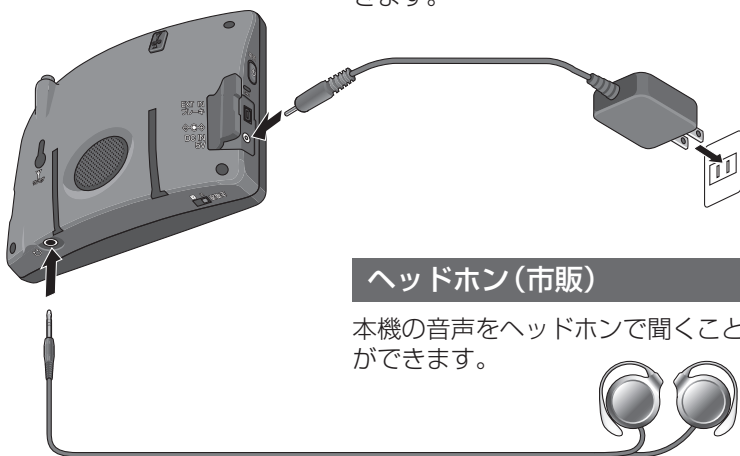

## GPSアンテナ

CA-GA010D

車外取り付け用の GPS アンテナです。  
GPS 信号の受信状態が安定します。

## ワンセグ用フィルムアンテナ

CA-TA010D

車内でワンセグを見るときに、受信  
感度が安定します。

## ACアダプター

CA-ZAC010D

家庭用コンセントに接続して使用で  
きます。