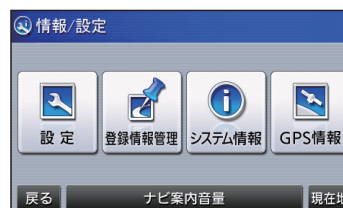

■ 情報 / 設定

- 設定 (☎82 ページ)
- 登録情報管理
  - ・登録ポイント (☎56 ページ)
  - ・登録ルート (☎60 ページ)
- システム情報 (☎23 ページ)
- GPS 情報 (☎21 ページ)
- ナビ案内音量 (☎22 ページ)