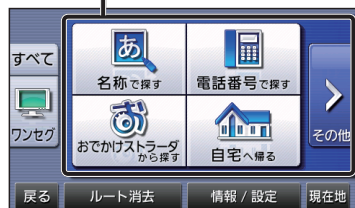

さくいん (メニュー一覧から)

ナビメインメニュー

■ 行き先メニュー (主な方法)

- 名称で探す (☎34 ページ)
- 電話番号で探す (☎34 ページ)
- おでかけストラーダから探す (☎35 ページ)
- 自宅へ帰る (☎41 ページ)
- ルート消去 (☎33 ページ)
- 情報 / 設定 (☎30 ページ)
- すべて : モード選択画面を表示 (☎18 ページ)
- ワンセグ (☎64 ページ)