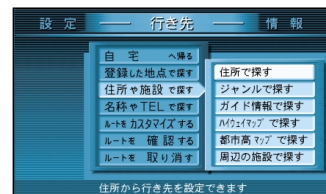

行き先を探す

住所や施設で探す

住所で

ジョイスティック
決定ボタンで

メニュー画面 **行き先** から

住所や施設で探す、
住所で探す を選ぶ

県名・都市名（政令指定
都市名）を選ぶ

市区町村を選ぶ

町名を選ぶ

丁目、番地を選ぶ

号を選ぶ

地図が表示されます。

お知らせ

町名までしかわからないときなどは、**主要部** を選ぶと、その地域の地図を表示します。
サブメニューを消したいときは、**戻る** を押してください。

ルートを作る

ジャンルで

ジョイスティック
決定ボタンで

メニュー画面 **行き先** から

住所や施設で探す、
ジャンルで探す を選ぶ

ジャンルを選ぶ

県名を選ぶ

施設名を選ぶ

地図が表示されます。

ジャンル一覧表	公共	交通	文化	遊・泊	買い物	スポット
	役所 / 警察署 / 病院 / 公園 / JAF	駅 / 交差点 / 空港 / フェリー / 高速IC・SA・PA / 有料IC / 道の駅	名所・旧跡 / 神社・寺・城・城跡 / 美術・博物・資料館 / ホール / スタジアム	ホテル / 動物園・植物園 / 水族館 / ゴルフ場 / 温泉 / スキー場 / 遊園地 / キャンプ場	デパート	VISA C&C CLUB / 3Dランドマーク / 観光スポット