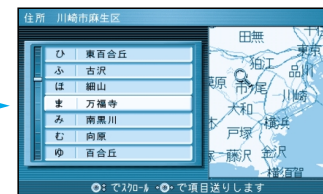

行き先を探す

住所や施設で探す

住所で

ジョイスティック
決定ボタンで

メニュー画面 **行き先** から

住所や施設で探す、
住所で探す を選ぶ

県名・都市名（政令指定
都市名）を選ぶ

市区町村を選ぶ

町名を選ぶ

丁目、番地を選ぶ

号を選ぶ

地図が表示されます。

お知らせ

町名までしかわからないときなどは、**主要部** を選ぶと、その地域の地図を表示します。
サブメニューを消したいときは、**戻る** を押してください。

ルートを作る

ジャンルで

ジョイスティック
決定ボタンで

メニュー画面 **行き先** から

住所や施設で探す、
ジャンルで探す を選ぶ

ジャンルを選ぶ

県名を選ぶ

施設名を選ぶ

地図が表示されます。

ジャンル一覧表	公共	交通	文化	遊・泊	買い物	スポット
	役所 / 警察署 / 病院 / 公園 / JAF	駅 / 交差点 / 空港 / フェリー / 高速IC・SA・PA / 有料IC / 道の駅	名所・旧跡 / 神社・寺・城・城跡 / 美術・博物・資料館 / ホール / スタジアム	ホテル / 動物園・植物園 / 水族館 / ゴルフ場 / 温泉 / スキー場 / 遊園地 / キャンプ場	デパート	VISA C&C CLUB / 3Dランドマーク / 観光スポット