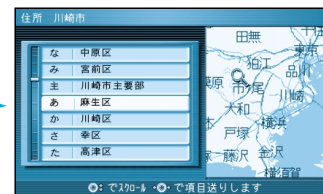

行き先を探す

住所や施設で探す

住所で

ジョイスティック
決定ボタンで

メニュー画面 **行き先** から

住所や施設で探す、
住所で探す を選ぶ

県名・都市名（政令指定
都市名）を選ぶ

市区町村を選ぶ

町名を選ぶ

丁目、番地を選ぶ

号を選ぶ

地図が表示されます。

お知らせ

町名までしかわからないときなどは、**主要部** を選ぶと、その地域の地図を表示します。
サブメニューを消したいときは、**戻る** を押してください。

ルートを作る

ジャンルで

ジョイスティック
決定ボタンで

メニュー画面 **行き先** から

住所や施設で探す、
ジャンルで探す を選ぶ

ジャンルを選ぶ

県名を選ぶ

施設名を選ぶ

地図が表示されます。

ジャンル一覧表	公共	交通	文化	遊・泊	買い物	スポット
	役所 / 警察署 / 病院 / 公園 / JAF	駅 / 交差点 / 空港 / フェリー / 高速IC・SA・PA / 有料IC / 道の駅	名所・旧跡 / 神社・寺・城・城跡 / 美術・博物・資料館 / ホール / スタジアム	ホテル / 動物園・植物園 / 水族館 / ゴルフ場 / 温泉 / スキー場 / 遊園地 / キャンプ場	デパート	VISA C&C CLUB / 3Dランドマーク / 観光スポット