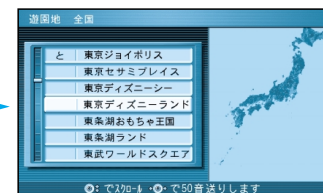

町名を選ぶ

丁目、番地を選ぶ

号を選ぶ

地図が表示されます。

お知らせ

町名までしかわからないときなどは、**主要部** を選ぶと、その地域の地図を表示します。
サブメニューを消したいときは、**戻る** を押してください。

ルートを作る

ジャンルで

ジョイスティック
決定ボタンで

メニュー画面 **行き先** から

住所や施設で探す、
ジャンルで探す を選ぶ

ジャンルを選ぶ

県名を選ぶ

施設名を選ぶ

地図が表示されます。

ジャンル一覧表	公共	交通	文化	遊・泊	買い物	スポット
	役所 / 警察署 / 病院 / 公園 / JAF	駅 / 交差点 / 空港 / フェリー / 高速IC・SA・PA / 有料IC / 道の駅	名所・旧跡 / 神社・寺・城・城跡 / 美術・博物・資料館 / ホール / スタジアム	ホテル / 動物園・植物園 / 水族館 / ゴルフ場 / 温泉 / スキー場 / 遊園地 / キャンプ場	デパート	VISA C&C CLUB / 3Dランドマーク / 観光スポット

ジョイスティックで選んで、
押して決定

メニュー画面を表示

戻る

行き先を探す（住所／ジャンルで探す）