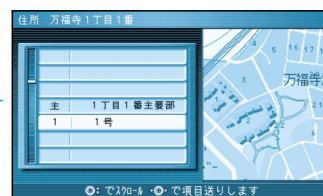

行き先を探す

住所や施設で探す

住所で

ジョイスティック
決定ボタンで

メニュー画面 **行き先** から

住所や施設で探す、
住所で探す を選ぶ

県名・都市名（政令指定
都市名）を選ぶ

市区町村を選ぶ

町名を選ぶ

丁目、番地を選ぶ

号を選ぶ

地図が表示されます。

お知らせ

町名までしかわからないときなどは、**主要部** を選ぶと、その地域の地図を表示します。
サブメニューを消したいときは、**戻る** を押してください。

ルートを作る

ジャンルで

ジョイスティック
決定ボタンで

メニュー画面 **行き先** から

住所や施設で探す、
ジャンルで探す を選ぶ

ジャンルを選ぶ

県名を選ぶ

施設名を選ぶ

地図が表示されます。

ジャンル一覧表	公共	交通	文化	遊・泊	買い物	スポット
	役所 / 警察署 / 病院 / 公園 / JAF	駅 / 交差点 / 空港 / フェリー / 高速IC・SA・PA / 有料IC / 道の駅	名所・旧跡 / 神社・寺・城・城跡 / 美術・博物・資料館 / ホール / スタジアム	ホテル / 動物園・植物園 / 水族館 / ゴルフ場 / 温泉 / スキー場 / 遊園地 / キャンプ場	デパート	VISA C&C CLUB / 3Dランドマーク / 観光スポット