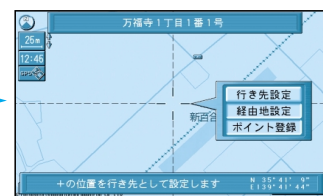

行き先を探す

住所や施設で探す

住所で

ジョイスティック
決定ボタンで

メニュー画面 **行き先** から

住所や施設で探す、
住所で探す を選ぶ

県名・都市名（政令指定
都市名）を選ぶ

市区町村を選ぶ

町名を選ぶ

丁目、番地を選ぶ

号を選ぶ

地図が表示されます。

お知らせ

町名までしかわからないときなどは、**主要部** を選ぶと、その地域の地図を表示します。
サブメニューを消したいときは、**戻る** を押してください。

ルートを作る

ジャンルで

ジョイスティック
決定ボタンで

メニュー画面 **行き先** から

住所や施設で探す、
ジャンルで探す を選ぶ

ジャンルを選ぶ

県名を選ぶ

施設名を選ぶ

地図が表示されます。

ジャンル一覧表	公共	交通	文化	遊・泊	買い物	スポット
	役所 / 警察署 / 病院 / 公園 / JAF	駅 / 交差点 / 空港 / フェリー / 高速IC・SA・PA / 有料IC / 道の駅	名所・旧跡 / 神社・寺・城・城跡 / 美術・博物・資料館 / ホール / スタジアム	ホテル / 動物園・植物園 / 水族館 / ゴルフ場 / 温泉 / スキー場 / 遊園地 / キャンプ場	デパート	VISA C&C CLUB / 3Dランドマーク / 観光スポット