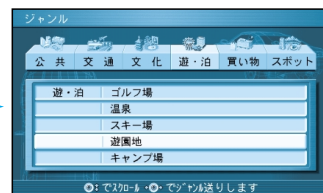

町名を選ぶ

丁目、番地を選ぶ

号を選ぶ

地図が表示されます。

お知らせ

町名までしかわからないときなどは、**主要部** を選ぶと、その地域の地図を表示します。
サブメニューを消したいときは、**戻る** を押してください。

ルートを作る

ジャンルで

ジョイスティック
決定ボタンで

メニュー画面 **行き先** から

住所や施設で探す、
ジャンルで探す を選ぶ

ジャンルを選ぶ

県名を選ぶ

施設名を選ぶ

地図が表示されます。

ジャンル一覧表	公共	交通	文化	遊・泊	買い物	スポット
	役所 / 警察署 / 病院 / 公園 / JAF	駅 / 交差点 / 空港 / フェリー / 高速IC・SA・PA / 有料IC / 道の駅	名所・旧跡 / 神社・寺・城・城跡 / 美術・博物・資料館 / ホール / スタジアム	ホテル / 動物園・植物園 / 水族館 / ゴルフ場 / 温泉 / スキー場 / 遊園地 / キャンプ場	デパート	VISA C&C CLUB / 3Dランドマーク / 観光スポット