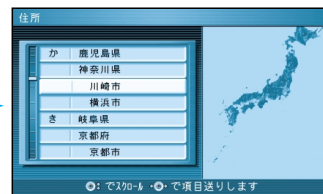

行き先を探す

住所や施設で探す

住所で

ジョイスティック
決定ボタンで

メニュー画面 **行き先** から

住所や施設で探す、
住所で探す を選ぶ

県名・都市名（政令指定
都市名）を選ぶ

市区町村を選ぶ

町名を選ぶ

丁目、番地を選ぶ

号を選ぶ

地図が表示されます。

お知らせ

町名までしかわからないときなどは、**主要部** を選ぶと、その地域の地図を表示します。
サブメニューを消したいときは、**戻る** を押してください。

ルートを作る

ジャンルで

ジョイスティック
決定ボタンで

メニュー画面 **行き先** から

住所や施設で探す、
ジャンルで探す を選ぶ

ジャンルを選ぶ

県名を選ぶ

施設名を選ぶ

地図が表示されます。

ジャンル一覧表	公共	交通	文化	遊・泊	買い物	スポット
	役所 / 警察署 / 病院 / 公園 / JAF	駅 / 交差点 / 空港 / フェリー / 高速IC・SA・PA / 有料IC / 道の駅	名所・旧跡 / 神社・寺・城・城跡 / 美術・博物・資料館 / ホール / スタジアム	ホテル / 動物園・植物園 / 水族館 / ゴルフ場 / 温泉 / スキー場 / 遊園地 / キャンプ場	デパート	VISA C&C CLUB / 3Dランドマーク / 観光スポット