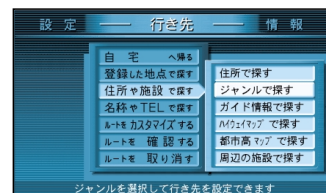

町名を選ぶ

丁目、番地を選ぶ

号を選ぶ

地図が表示されます。

お知らせ

町名までしかわからないときなどは、**主要部** を選ぶと、その地域の地図を表示します。
サブメニューを消したいときは、**戻る** を押してください。

ルートを作る

ジャンルで

ジョイスティック
決定ボタンで

メニュー画面 **行き先** から

住所や施設で探す、
ジャンルで探す を選ぶ

ジャンルを選ぶ

県名を選ぶ

施設名を選ぶ

地図が表示されます。

ジャンル一覧表	公共	交通	文化	遊・泊	買い物	スポット
	役所 / 警察署 / 病院 / 公園 / JAF	駅 / 交差点 / 空港 / フェリー / 高速IC・SA・PA / 有料IC / 道の駅	名所・旧跡 / 神社・寺・城・城跡 / 美術・博物・資料館 / ホール / スタジアム	ホテル / 動物園・植物園 / 水族館 / ゴルフ場 / 温泉 / スキー場 / 遊園地 / キャンプ場	デパート	VISA C&C CLUB / 3Dランドマーク / 観光スポット