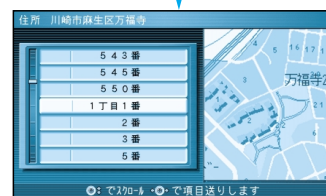

行き先を探す

住所や施設で探す

住所で

ジョイスティック
決定ボタンで

メニュー画面 **行き先** から

住所や施設で探す、
住所で探す を選ぶ

県名・都市名（政令指定
都市名）を選ぶ

市区町村を選ぶ

町名を選ぶ

丁目、番地を選ぶ

号を選ぶ

地図が表示されます。

お知らせ

町名までしかわからないときなどは、**主要部** を選ぶと、その地域の地図を表示します。
サブメニューを消したいときは、**戻る** を押してください。

ルートを作る

ジャンルで

ジョイスティック
決定ボタンで

メニュー画面 **行き先** から

住所や施設で探す、
ジャンルで探す を選ぶ

ジャンルを選ぶ

県名を選ぶ

施設名を選ぶ

地図が表示されます。

ジャンル一覧表	公共	交通	文化	遊・泊	買い物	スポット
	役所 / 警察署 / 病院 / 公園 / JAF	駅 / 交差点 / 空港 / フェリー / 高速IC・SA・PA / 有料IC / 道の駅	名所・旧跡 / 神社・寺・城・城跡 / 美術・博物・資料館 / ホール / スタジアム	ホテル / 動物園・植物園 / 水族館 / ゴルフ場 / 温泉 / スキー場 / 遊園地 / キャンプ場	デパート	VISA C&C CLUB / 3Dランドマーク / 観光スポット