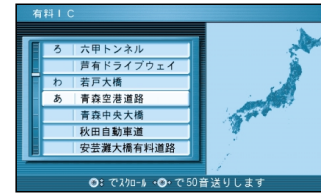

メニュー画面から操作をすることなく、10キーボタンでダイレクトに、各検索画面を呼び出せます。

ワンタッチ検索で

1 あ : 住所

2 か : 駅

3 さ : 高速IC

4 た : 有料IC

5 な : ゴルフ場

6 は : ジャンル

7 ま : 名称 (施設名)

8 や : 詳細検索

9 ぶ : 登録ポイント

0 わをん : TEL (電話番号)

* : 住所や施設で探す

ルートを作る

行き先を探す (ワンタッチ検索で探す)