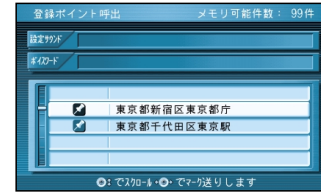

メニュー画面から操作をすることなく、10キーボタンでダイレクトに、各検索画面を呼び出せます。

ワンタッチ検索で

1 あ : 住所

2 か : 駅

3 さ : 高速IC

4 た : 有料IC

5 な : ゴルフ場

6 は : ジャンル

7 ま : 名称 (施設名)

8 や : 詳細検索

9 ぶ : 登録ポイント

0 わをん : TEL (電話番号)

* : 住所や施設で探す

ルートを作る

行き先を探す (ワンタッチ検索で探す)