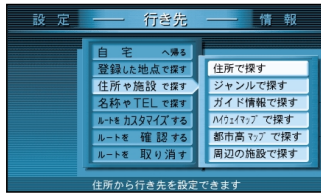

メニュー画面から操作をすることなく、10キーボタンでダイレクトに、各検索画面を呼び出せます。

ワンタッチ検索で

1 あ : 住所

2 か : 駅

3 さ : 高速IC

4 た : 有料IC

5 な : ゴルフ場

6 は : ジャンル

7 ま : 名称 (施設名)

8 や : 詳細検索

9 ぶ : 登録ポイント

0 わをん : TEL (電話番号)

* : 住所や施設で探す

ルートを作る

行き先を探す (ワンタッチ検索で探す)