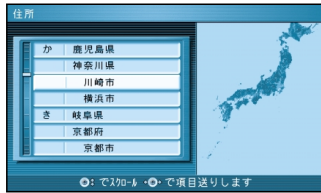

メニュー画面から操作をすることなく、10キーボタンでダイレクトに、各検索画面を呼び出せます。

ワンタッチ検索で

1 あ : 住所

2 か : 駅

3 さ : 高速IC

4 た : 有料IC

5 な : ゴルフ場

6 は : ジャンル

7 ま : 名称 (施設名)

8 や : 詳細検索

9 ぶ : 登録ポイント

0 わをん : TEL (電話番号)

* : 住所や施設で探す

ルートを作る

行き先を探す (ワンタッチ検索で探す)