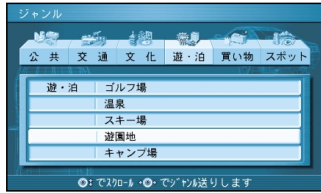

メニュー画面から操作をすることなく、10キーボタンでダイレクトに、各検索画面を呼び出せます。

ワンタッチ検索で

1 あ : 住所

2 か : 駅

3 さ : 高速IC

4 た : 有料IC

5 な : ゴルフ場

6 は : ジャンル

7 ま : 名称 (施設名)

8 や : 詳細検索

9 ぶ : 登録ポイント

0 わをん : TEL (電話番号)

* : 住所や施設で探す

ルートを作る

行き先を探す (ワンタッチ検索で探す)