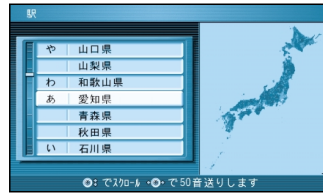

メニュー画面から操作をすることなく、10キーボタンでダイレクトに、各検索画面を呼び出せます。

ワンタッチ検索で

1 あ : 住所

2 か : 駅

3 さ : 高速IC

4 た : 有料IC

5 な : ゴルフ場

6 は : ジャンル

7 ま : 名称 (施設名)

8 や : 詳細検索

9 ぶ : 登録ポイント

0 わをん : TEL (電話番号)

* : 住所や施設で探す

ルートを作る

行き先を探す (ワンタッチ検索で探す)