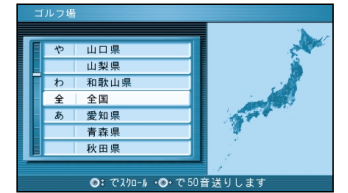

メニュー画面から操作をすることなく、10キーボタンでダイレクトに、各検索画面を呼び出せます。

ワンタッチ検索で

1 あ : 住所

2 か : 駅

3 さ : 高速IC

4 た : 有料IC

5 な : ゴルフ場

6 は : ジャンル

7 ま : 名称 (施設名)

8 や : 詳細検索

9 ぶ : 登録ポイント

0 わをん : TEL (電話番号)

* : 住所や施設で探す

ルートを作る

行き先を探す (ワンタッチ検索で探す)