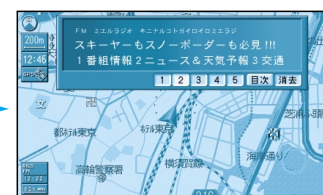

準備 FM 文字多重放送を提供している放送局を選局してください。（☞84 ページ）

FMチューナーの受信状態（4段階表示：0～3本）

文字多重放送の番組連動情報（曲名やグループ名などを表示）

FM文字多重放送を見る

ジョイスティック決定ボタンで

メニュー画面 **情報** から

FM文字放送を見る を選ぶ

サブメニューを表示

FM 受信状態画面から **文字情報** / **図形情報** を選ぶ

文字・図形情報を表示

番号または **目次** を押して、情報を表示させる

停車しているときに FM 文字多重の文字情報を表示させることができます。

FM文字多重放送を自動的に表示させる

ジョイスティック決定ボタンで

停車すると、自動的に、番組連動情報が表示される

目次 を選ぶと、その他の情報が表示されます。

信号待ちなどで停車すると

見たい情報の番号を選ぶ

前回停車した時と同じページが表示されます。

選択された内容を表示

ページが複数あるときは、自動的に切り替わります。

車を発進させると表示が消えます

地図を見たいときは、**現在地** を押す
FM インフォメーションの自動表示をやめたいときは **消去** を選ぶ、

お知らせ

リモコンでページを切り替えると自動ページ切り替えは行われなくなります。

VICS の文字情報は表示しません。

ネット選局により周波数が変わったときには、番組連動情報を表示します。

ニュースなどの内容は、表示するまでに多少時間がかかることがあります。（文字データの読み込みに時間がかかるため）

消去 を選ぶと、次回からは文字情報は自動表示されません。（FM インフォメーションが自動的に「自動表示しない」に設定されます）（☞98 ページ）