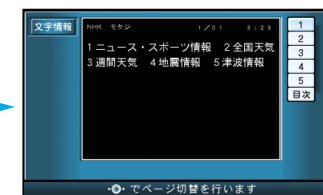

FM 文字多重放送を見る

FM 多重放送の放送内容については、個人で利用する以外は著作権法上、権利者に無断で使用できません。また FM 多重放送で表示される内容については、一切の責任を負いかねます。

FM 文字多重放送とは

FM 文字多重放送は、FM ラジオの音声電波と同時に文字やデータなどを送信しています。現在放送されている内容（曲名やアーティスト名など：番組連動情報）のほか、ニュースや天気予報などの独立したチャンネル情報も見るすることができます。

準備 FM 文字多重放送を提供している放送局を選局してください。（☞84 ページ）

FMチューナーの受信状態（4段階表示：0～3本）

文字多重放送の番組連動情報（曲名やグループ名などを表示）

FM文字多重放送を見る

ジョイスティック決定ボタンで

メニュー画面 **情報** から

FM文字放送を見る を選ぶ

サブメニューを表示

FM 受信状態画面から **文字情報** / **図形情報** を選ぶ

文字・図形情報を表示

番号または **目次** を押して、情報を表示させる

停車しているときに FM 文字多重の文字情報を表示させることができます。

FM文字多重放送を自動的に表示させる

ジョイスティック決定ボタンで

停車すると、自動的に、番組連動情報が表示される

目次 を選ぶと、その他の情報が表示されます。