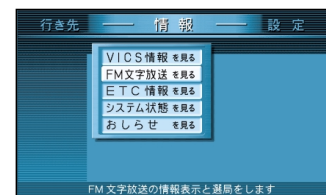

FM 文字多重放送を見る

FM 多重放送の放送内容については、個人で利用する以外は著作権法上、権利者に無断で使用できません。また FM 多重放送で表示される内容については、一切の責任を負いかねます。

FM 文字多重放送とは

FM 文字多重放送は、FM ラジオの音声電波と同時に文字やデータなどを送信しています。現在放送されている内容（曲名やアーティスト名など：番組連動情報）のほか、ニュースや天気予報などの独立したチャンネル情報も見るすることができます。

準備 FM 文字多重放送を提供している放送局を選局してください。（☞84 ページ）

FMチューナーの受信状態（4段階表示：0～3本）

文字多重放送の番組連動情報（曲名やグループ名などを表示）

FM文字多重放送を見る

ジョイスティック決定ボタンで

メニュー画面 **情報** から

FM文字放送を見る を選ぶ

サブメニューを表示

FM 受信状態画面から **文字情報** / **図形情報** を選ぶ

文字・図形情報を表示

番号または **目次** を押して、情報を表示させる

停車しているときに FM 文字多重の文字情報を表示させることができます。

FM文字多重放送を自動的に表示させる

ジョイスティック決定ボタンで

停車すると、自動的に、番組連動情報が表示される

目次 を選ぶと、その他の情報が表示されます。