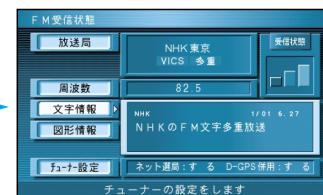

FM 文字多重放送を見る

FM 多重放送の放送内容については、個人で利用する以外は著作権法上、権利者に無断で使用できません。また FM 多重放送で表示される内容については、一切の責任を負いかねます。

FM 文字多重放送とは

FM 文字多重放送は、FM ラジオの音声電波と同時に文字やデータなどを送信しています。現在放送されている内容（曲名やアーティスト名など：番組連動情報）のほか、ニュースや天気予報などの独立したチャンネル情報も見るすることができます。

準備 FM 文字多重放送を提供している放送局を選局してください。（☞84 ページ）

FMチューナーの受信状態（4段階表示：0～3本）

文字多重放送の番組連動情報（曲名やグループ名などを表示）

FM文字多重放送を見る

ジョイスティック決定ボタンで

メニュー画面 **情報** から

FM文字放送を見る を選ぶ

サブメニューを表示

FM 受信状態画面から **文字情報** / **図形情報** を選ぶ

文字・図形情報を表示

番号または **目次** を押して、情報を表示させる

停車しているときに FM 文字多重の文字情報を表示させることができます。

FM文字多重放送を自動的に表示させる

ジョイスティック決定ボタンで

停車すると、自動的に、番組連動情報が表示される

目次 を選ぶと、その他の情報が表示されます。

信号待ちなどで停車すると

見たい情報の番号を選ぶ

前回停車した時と同じページが表示されます。

選択された内容を表示

ページが複数あるときは、自動的に切り替わります。

車を発進させると表示が消えます

地図を見たいときは、**現在地** を押す
FM インフォメーションの自動表示をやめたいときは **消去** を選ぶ、

お知らせ