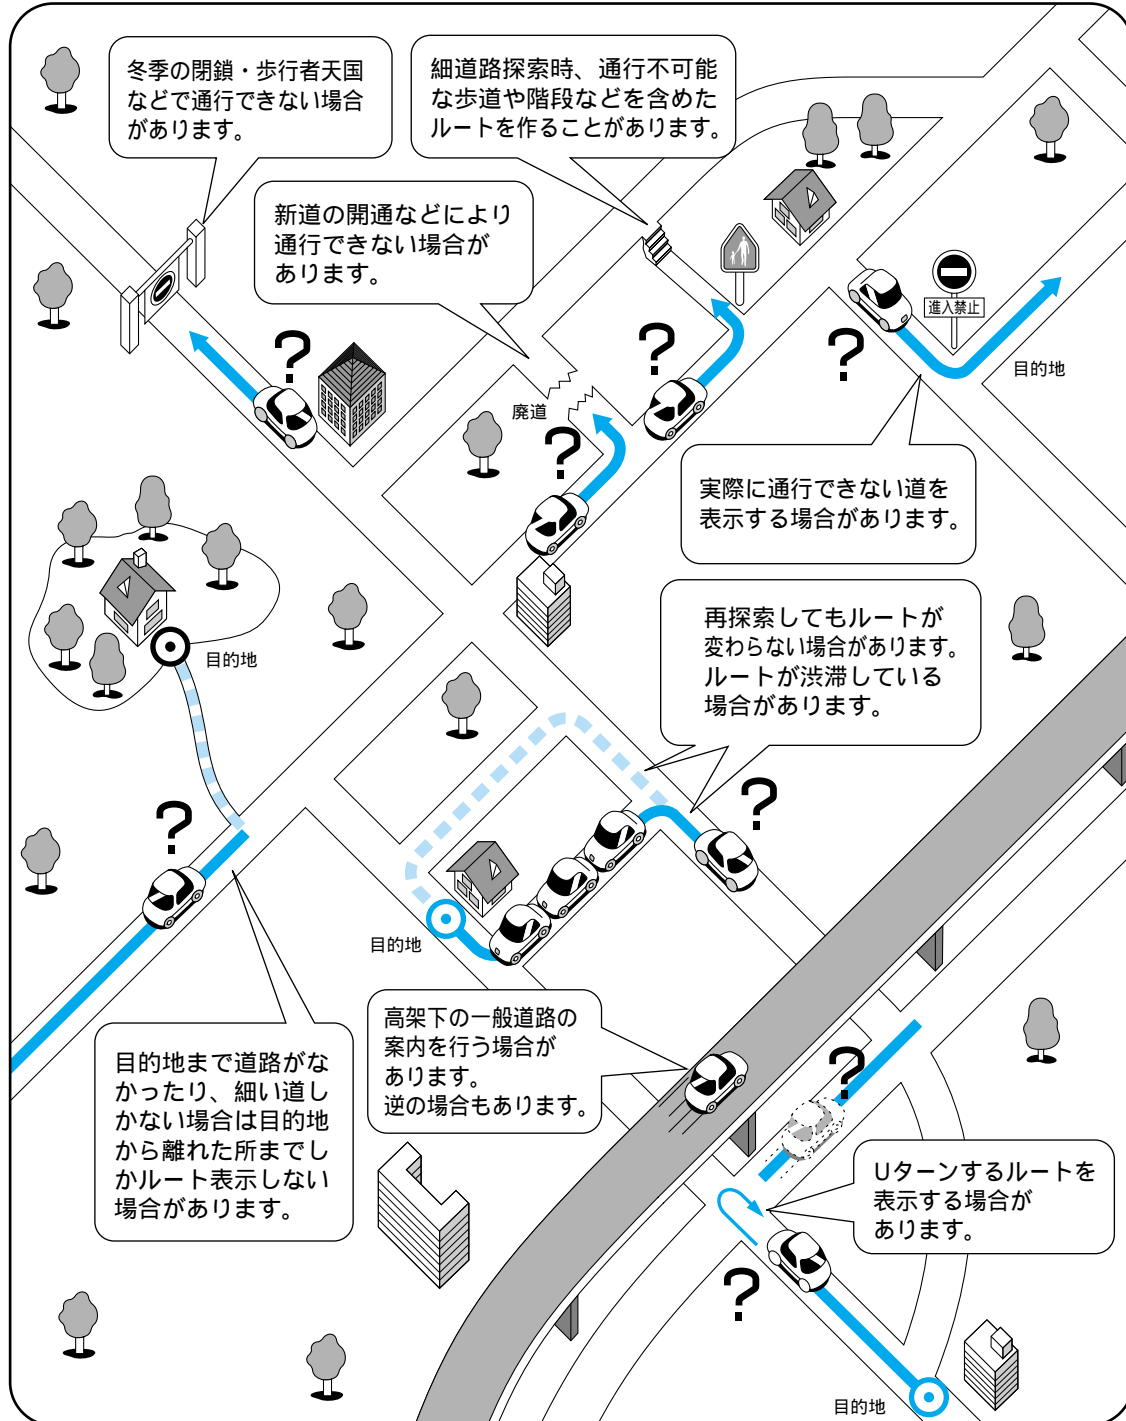

# ナビゲーションシステムとは

## ルート探索について

次のような場合は、故障ではありません。

## ルート案内について

次のような場合は、故障ではありません。

交差点で曲がるのに、案内されない場合があります。交差点名称が案内されない場合もあります。

右左折案内が実際の道路形状と異なる案内をすることがあります。

案内ルートはずれて手前の交差点等で曲がったときなどに、音声案内される場合があります。

方面案内が表示/案内されない高速道路・有料道路があります。

交差点拡大図が実際の道路形状と合わないことがあります。

案内距離が多少ずれることがあります。

ナビゲーションシステムとは

必要なときに