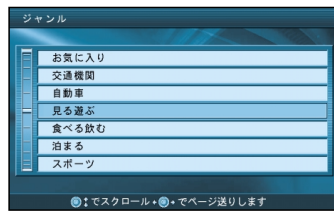

## ワンタッチ検索

で探す

メニュー画面から操作することなく、10キーボタンでダイレクトに各検索画面を呼び出せます。

①あ : 住所

②か : ジャンル 駅

③さ : ジャンル 高速道路

④た : ジャンル 有料道路

⑤な : ゴルフ場 (検索結果)

⑥は : ジャンル

⑦ま : 名称入力 (施設名)

⑧や : 周辺検索

⑨ら : 登録ポイント表示

⑩をん : 電話番号

ルートを作る  
行き先を探す (ワンタッチ検索で探す)