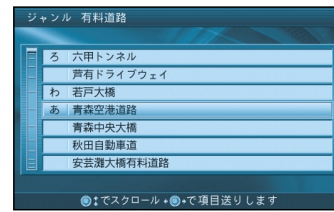

## ワンタッチ検索

で探す

メニュー画面から操作することなく、10キーボタンでダイレクトに各検索画面を呼び出せます。

①あ : 住所

②か : ジャンル 駅

③さ : ジャンル 高速道路

④た : ジャンル 有料道路

⑤な : ゴルフ場 (検索結果)

⑥は : ジャンル

⑦ま : 名称入力 (施設名)

⑧や : 周辺検索

⑨ら : 登録ポイント表示

⑩をん : 電話番号

ルートを作る  
行き先を探す (ワンタッチ検索で探す)