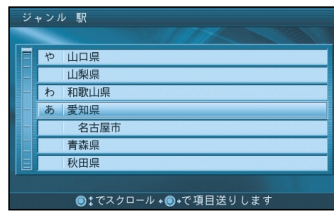

## ワンタッチ検索

で探す

メニュー画面から操作することなく、10キーボタンでダイレクトに各検索画面を呼び出せます。

①あ : 住所

②か : ジャンル 駅

③さ : ジャンル 高速道路

④た : ジャンル 有料道路

⑤な : ゴルフ場 (検索結果)

⑥は : ジャンル

⑦ま : 名称入力 (施設名)

⑧や : 周辺検索

⑨ら : 登録ポイント表示

⑩をん : 電話番号

ルートを作る  
行き先を探す (ワンタッチ検索で探す)