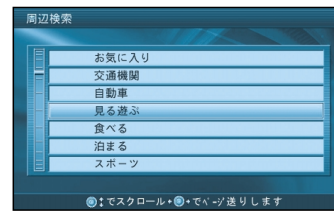

## ワンタッチ検索

で探す

メニュー画面から操作することなく、10キーボタンでダイレクトに各検索画面を呼び出せます。

①あ : 住所

②か : ジャンル 駅

③さ : ジャンル 高速道路

④た : ジャンル 有料道路

⑤な : ゴルフ場 (検索結果)

⑥は : ジャンル

⑦ま : 名称入力 (施設名)

⑧や : 周辺検索

⑨ら : 登録ポイント表示

⑩をん : 電話番号

ルートを作る  
行き先を探す (ワンタッチ検索で探す)