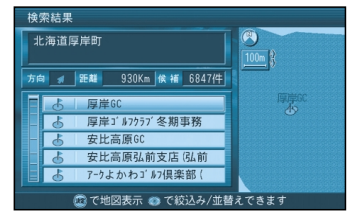

## ワンタッチ検索

で探す

メニュー画面から操作することなく、10キーボタンでダイレクトに各検索画面を呼び出せます。

①あ : 住所

②か : ジャンル 駅

③さ : ジャンル 高速道路

④た : ジャンル 有料道路

⑤な : ゴルフ場 (検索結果)

⑥は : ジャンル

⑦ま : 名称入力 (施設名)

⑧や : 周辺検索

⑨ら : 登録ポイント表示

⑩をん : 電話番号

ルートを作る  
行き先を探す (ワンタッチ検索で探す)