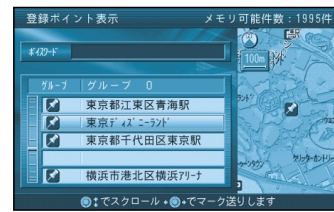

## ワンタッチ検索

で探す

メニュー画面から操作することなく、10キーボタンでダイレクトに各検索画面を呼び出せます。

①あ : 住所

②か : ジャンル 駅

③さ : ジャンル 高速道路

④た : ジャンル 有料道路

⑤な : ゴルフ場 (検索結果)

⑥は : ジャンル

⑦ま : 名称入力 (施設名)

⑧や : 周辺検索

⑨ら : 登録ポイント表示

⑩をん : 電話番号

ルートを作る  
行き先を探す (ワンタッチ検索で探す)