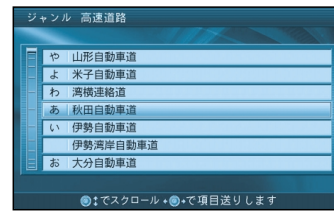

## ワンタッチ検索

で探す

メニュー画面から操作することなく、10キーボタンでダイレクトに各検索画面を呼び出せます。

①あ : 住所

②か : ジャンル 駅

③さ : ジャンル 高速道路

④た : ジャンル 有料道路

⑤な : ゴルフ場 (検索結果)

⑥は : ジャンル

⑦ま : 名称入力 (施設名)

⑧や : 周辺検索

⑨ら : 登録ポイント表示

⑩をん : 電話番号

ルートを作る  
行き先を探す (ワンタッチ検索で探す)