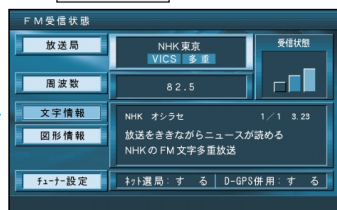

FM文字多重放送を見る

FM文字多重放送とは

FM文字多重放送は、FMラジオの音声電波と同時に文字やデータなどを送信しています。現在放送されている内容（曲名やアーティスト名など：番組連動情報）のほか、ニュースや天気予報などの独立したチャンネル情報も見るすることができます。

準備 FM文字多重情報を提供している放送局を選局してください。（☞98ページ）

FMチューナーの受信状態（4段階表示：0～3本）

文字多重放送の番組連動情報（曲名やグループ名などを表示）

FM文字多重放送の文字情報/図形情報を見る

1 メニュー画面 **情報** から **FM文字放送を見る** を選ぶ

2 **文字情報** または **図形情報** を選ぶ

文字情報/図形情報が表示されます。

3 見たい情報の番号を選ぶ

FM文字多重放送を自動的に表示させる

停車中にFM文字多重の文字情報を表示させることができます。（設定のしかた ☞156ページ）

1 停車すると、自動的に番組連動情報が表示されます。

目次 を選ぶと、その他の情報が表示されます。

信号待ちなどで停車すると

2 見たい情報の番号を選ぶ

選んだ情報が表示されます。

前回停車したときと同じページが表示されます。

車を発進させると、表示が消えます。

ページが複数あるときは、自動的に切り替わります。

地図を見たいときは、

現在地 を押す

自動表示をやめたいときは、

消去 を選ぶ

表示が消去されます。

お知らせ

リモコンでページを切り替えると自動ページ切り替えは行われなくなります。

VICSの文字情報は表示されません。ネット選局により周波数が変わったときには、番組連動情報を表示します。

ニュースなどの内容は、表示するまでに多少時間がかかることがあります。（文字データの読み込みに時間がかかるため）