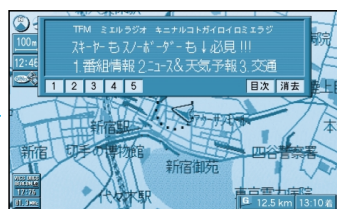

FM文字多重放送を見る

FM文字多重放送とは

FM文字多重放送は、FMラジオの音声電波と同時に文字やデータなどを送信しています。現在放送されている内容（曲名やアーティスト名など：番組連動情報）のほか、ニュースや天気予報などの独立したチャンネル情報も見るすることができます。

準備 FM文字多重情報を提供している放送局を選局してください。（☞98ページ）

FMチューナーの受信状態（4段階表示：0～3本）

文字多重放送の番組連動情報（曲名やグループ名などを表示）

FM文字多重放送の文字情報/図形情報を見る

1 メニュー画面 **情報** から **FM文字放送を見る** を選ぶ

2 **文字情報** または **図形情報** を選ぶ

文字情報/図形情報が表示されます。

3 見たい情報の番号を選ぶ

FM文字多重放送を自動的に表示させる

停車中にFM文字多重の文字情報を表示させることができます。（設定のしかた ☞156ページ）

1 停車すると、自動的に番組連動情報が表示されます。

目次 を選ぶと、その他の情報が表示されます。

信号待ちなどで停車すると

2 見たい情報の番号を選ぶ

選んだ情報が表示されます。

前回停車したときと同じページが表示されます。

車を発進させると、表示が消えます。

ページが複数あるときは、自動的に切り替わります。

地図を見たいときは、

現在地 を押す

自動表示をやめたいときは、

消去 を選ぶ

表示が消去されます。

お知らせ

リモコンでページを切り替えると自動ページ切り替えは行われなくなります。

VICSの文字情報は表示されません。ネット選局により周波数が変わったときには、番組連動情報を表示します。

ニュースなどの内容は、表示するまでに多少時間がかかることがあります。（文字データの読み込みに時間がかかるため）