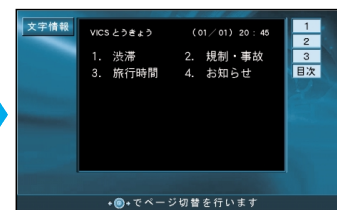

FM文字多重放送を見る

FM文字多重放送とは

FM文字多重放送は、FMラジオの音声電波と同時に文字やデータなどを送信しています。現在放送されている内容（曲名やアーティスト名など：番組連動情報）のほか、ニュースや天気予報などの独立したチャンネル情報も見るすることができます。

準備 FM文字多重情報を提供している放送局を選局してください。（☞98ページ）

FMチューナーの受信状態（4段階表示：0～3本）

文字多重放送の番組連動情報（曲名やグループ名などを表示）

FM文字多重放送の文字情報/図形情報を見る

1 メニュー画面 **情報** から **FM文字放送を見る** を選ぶ

2 **文字情報** または **図形情報** を選ぶ

文字情報/図形情報が表示されます。

3 見たい情報の番号を選ぶ

FM文字多重放送を自動的に表示させる

停車中にFM文字多重の文字情報を表示させることができます。（設定のしかた ☞156ページ）

1 停車すると、自動的に番組連動情報が表示されます。

目次 を選ぶと、その他の情報が表示されます。

信号待ちなどで停車すると

2 見たい情報の番号を選ぶ

選んだ情報が表示されます。

前回停車したときと同じページが表示されます。

車を発進させると、表示が消えます。

ページが複数あるときは、自動的に切り替わります。

地図を見たいときは、

現在地 を押す

自動表示をやめたいときは、

消去 を選ぶ

表示が消去されます。

お知らせ

リモコンでページを切り替えると自動ページ切り替えは行われなくなります。

VICSの文字情報は表示されません。ネット選局により周波数が変わったときには、番組連動情報を表示します。

ニュースなどの内容は、表示するまでに多少時間がかかることがあります。（文字データの読み込みに時間がかかるため）