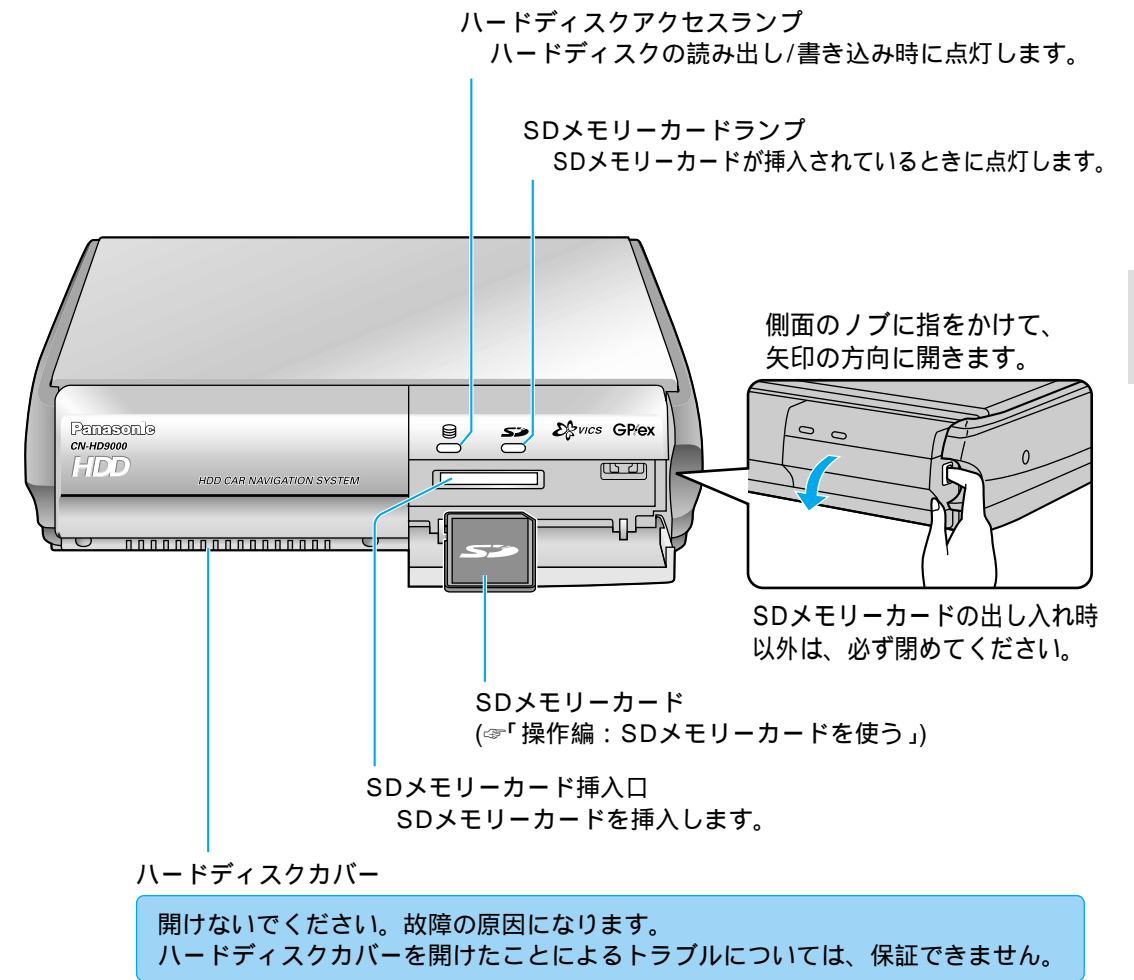

各部のなまえとはたらき

TVモニター (CN-HD9000WDのみ)

ナビゲーション本体

使う前の準備

各部のなまえとはたらき