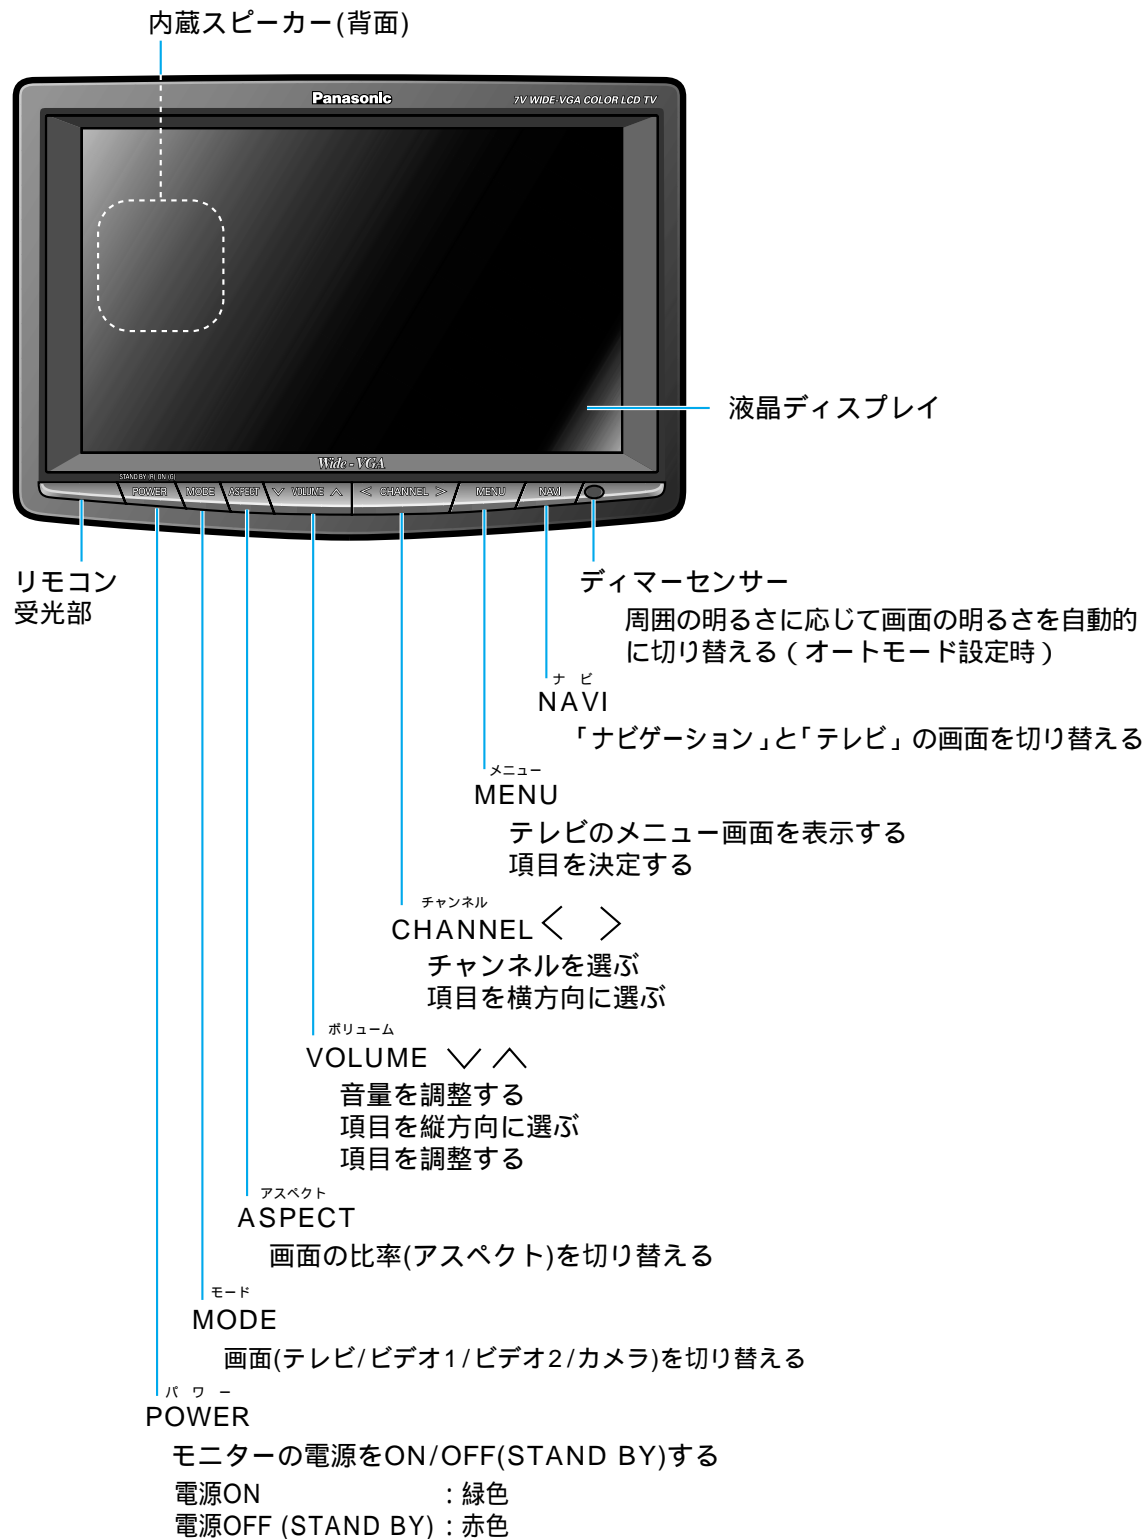

# 各部のなまえとはたらき

## TVモニター (CN-HD9000WDのみ)

## ナビゲーション本体

使う前の準備

各部のなまえとはたらき