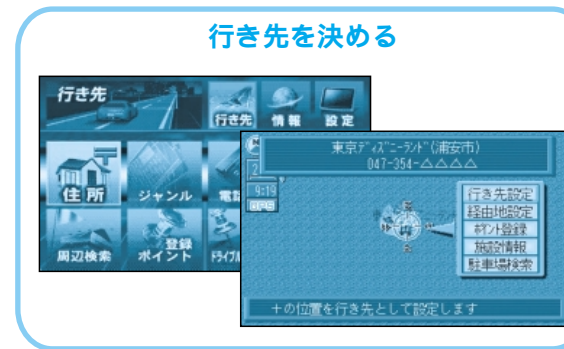

## ランドマーク情報データ

店舗の新規出店・閉店などに対応して、企業ランドマークが更新できます。

## プログラムデータ

新機能対応のプログラムデータです。USB接続でパソコンとデータのやり取りができる「PCリンク機能」をリリースする予定です。

SDメモリーカードスロットが内蔵されていないパソコンでは、別売のPCカードアダプターまたはUSBリーダーライターが必要です。USBケーブルは、市販のMINI B規格のUSBコネクタ仕様をご使用ください。

パソコンでダウンロードしたデータでHDDカーナビゲーションをバージョンアップ!!

使う前の準備

主な特長 (上手に使って快適なドライブを)

交差点や高速道路の入口、分岐点などを、拡大図でわかりやすく表示します。

一般道では