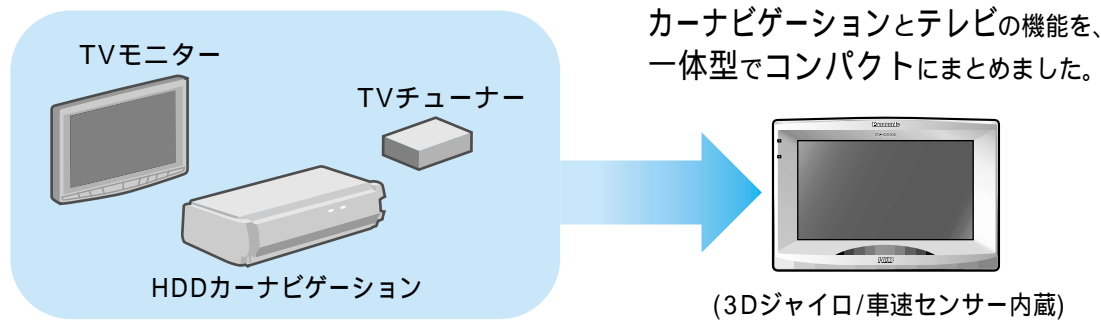

# 主な特長 (上手に使って快適なドライブを)

コンパクトな一体型HDDカーナビゲーションシステム!

音楽データ (MP3ファイル) が再生できます!

本機に保存できる容量: 最大約900 MB (1曲約4.5 MBとして、約200曲)  
画像データやマップルデータなどを保存している場合は、音楽データを保存できる容量がその分減少します。

ダウンロードデータを利用する