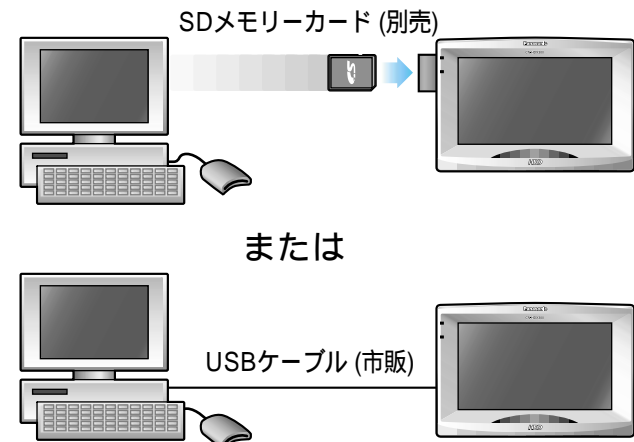

## ランドマーク情報データ

店舗の新規出店・閉店などに対応して、企業ランドマークが更新できます。

## プログラムデータ

新機能対応のプログラムデータです。USB接続でパソコンとデータのやり取りができる「PCリンク機能」をリリースする予定です。

SDメモリーカードスロットが内蔵されていないパソコンでは、別売のPCカードアダプターまたはUSBリーダーライターが必要です。USBケーブルは、市販のMINI B規格のUSBコネクタ仕様をご使用ください。

パソコンでダウンロードしたデータでHDDカーナビゲーションをバージョンアップ!!