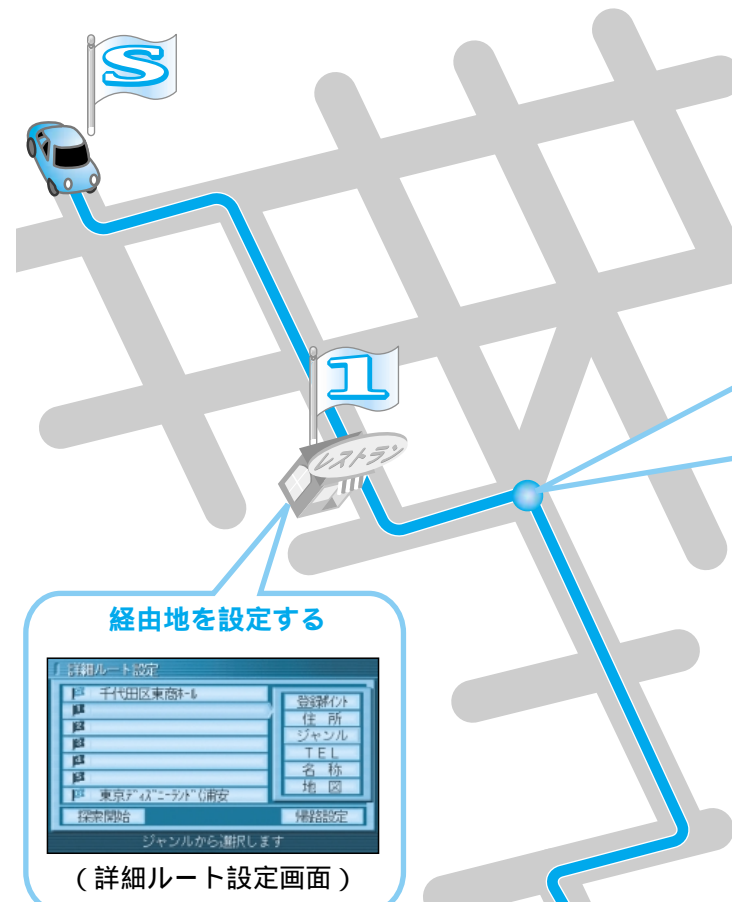

## ランドマーク情報データ

店舗の新規出店・閉店などに対応して、企業ランドマークが更新できます。

## プログラムデータ

新機能対応のプログラムデータです。USB接続でパソコンとデータのやり取りができる「PCリンク機能」をリリースする予定です。

SDメモリーカードスロットが内蔵されていないパソコンでは、別売のPCカードアダプターまたはUSBリーダーライターが必要です。USBケーブルは、市販のMINI B規格のUSBコネクタ仕様をご使用ください。

パソコンでダウンロードしたデータでHDDカーナビゲーションをバージョンアップ!!

使う前の準備

主な特長 (上手に使って快適なドライブを)

交差点や高速道路の入口、分岐点などを、拡大図でわかりやすく表示します。

一般道では

## 3Dハイウェイ入口案内

都市高速の入口をリアルに表示