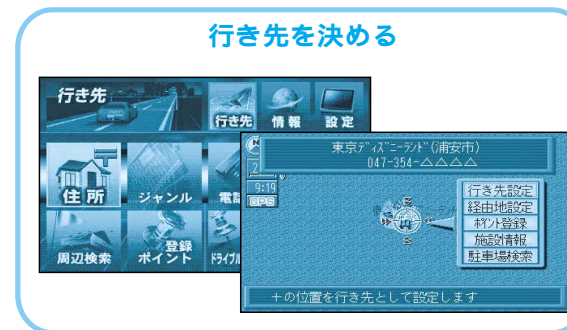

主な特長 (上手に使って快適なドライブを)

コンパクトな一体型 インダッシュ HDDカーナビゲーションシステム!

音楽データ (MP3ファイル) が再生できます!

本機に保存できる容量: 最大約900 MB (1曲約4.5 MBとして、約200曲)
画像データやマップデータなどを保存している場合は、音楽データを保存できる容量がその分減少します。
SDメモリーカードスロットが内蔵されていないパソコンでは、別売のPCカードアダプターまたはUSBリーダーライターが必要です。

システムアップでAVN(オーディオ・ビジュアル・ナビゲーション)に発展!

見やすい地図表示とかんたん操作

使う前の準備

主な特長 (上手に使って快適なドライブを)

交差点や高速道路の入口、分岐点などを、拡大図でわかりやすく表示します。

一般道では

交差点拡大図

交差点をわかりやすく表示

3Dレーンガイド

通るべき車線を拡大表示

高速道路では

3Dハイウェイ入口案内

都市高速の入口をリアルに表示

3Dハイウェイ分岐案内

高速道路の分岐点を立体的に表示