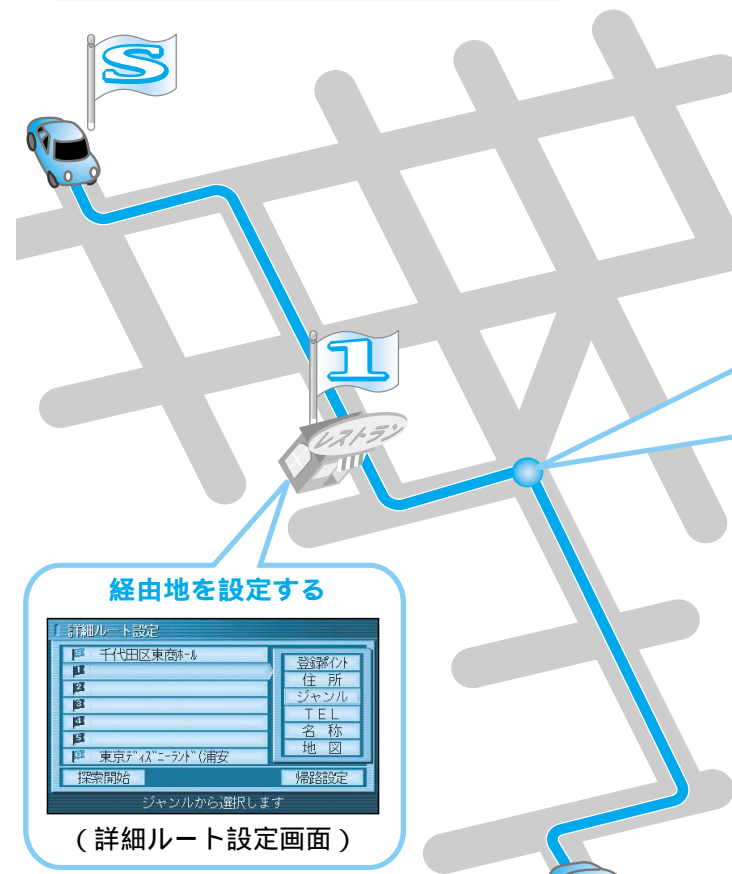

主な特長 (上手に使って快適なドライブを)

コンパクトな一体型 インダッシュ HDDカーナビゲーションシステム!

音楽データ (MP3ファイル) が再生できます!

本機に保存できる容量: 最大約900 MB (1曲約4.5 MBとして、約200曲)
画像データやマップデータなどを保存している場合は、音楽データを保存できる容量がその分減少します。
SDメモリーカードスロットが内蔵されていないパソコンでは、別売のPCカードアダプターまたはUSBリーダーライターが必要です。

システムアップでAVN(オーディオ・ビジュアル・ナビゲーション)に発展!

見やすい地図表示とかんたん操作

使う前の準備

主な特長 (上手に使って快適なドライブを)

交差点や高速道路の入口、分岐点などを、拡大図でわかりやすく表示します。

一般道では

交差点拡大図

交差点をわかりやすく表示

3Dレーンガイド

通るべき車線を拡大表示

高速道路では

3Dハイウェイ入口案内

都市高速の入口をリアルに表示

3Dハイウェイ分岐案内

高速道路の分岐点を立体的に表示