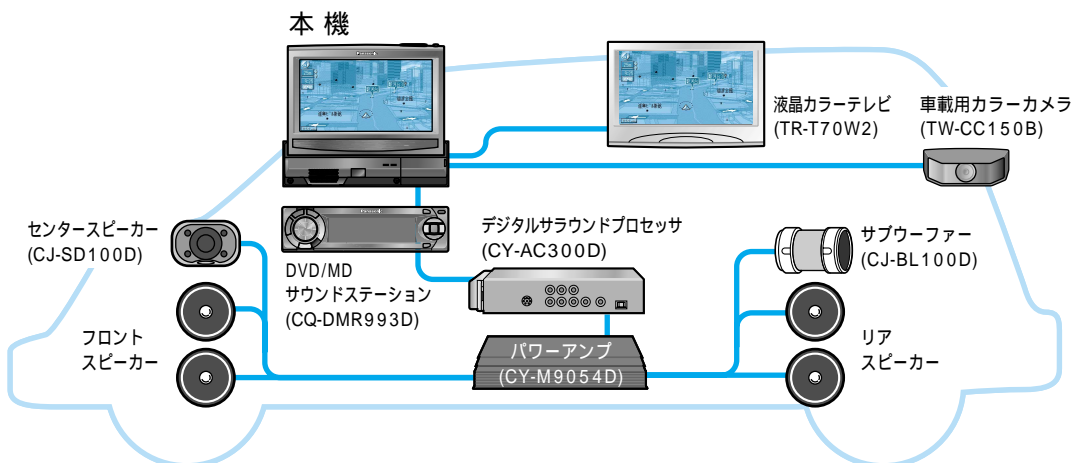

主な特長 (上手に使って快適なドライブを)

コンパクトな一体型 インダッシュ HDDカーナビゲーションシステム!

音楽データ (MP3ファイル) が再生できます!

本機に保存できる容量: 最大約900 MB (1曲約4.5 MBとして、約200曲)
画像データやマップデータなどを保存している場合は、音楽データを保存できる容量がその分減少します。
SDメモリーカードスロットが内蔵されていないパソコンでは、別売のPCカードアダプターまたはUSBリーダーライターが必要です。

システムアップでAVN(オーディオ・ビジュアル・ナビゲーション)に発展!

見やすい地図表示とかんたん操作

使う前の準備

主な特長 (上手に使って快適なドライブを)

交差点や高速道路の入口、分岐点などを、拡大図でわかりやすく表示します。

一般道では

交差点拡大図

交差点をわかりやすく表示

3Dレーンガイド

通るべき車線を拡大表示

高速道路では

3Dハイウェイ入口案内

都市高速の入口をリアルに表示

3Dハイウェイ分岐案内

高速道路の分岐点を立体的に表示