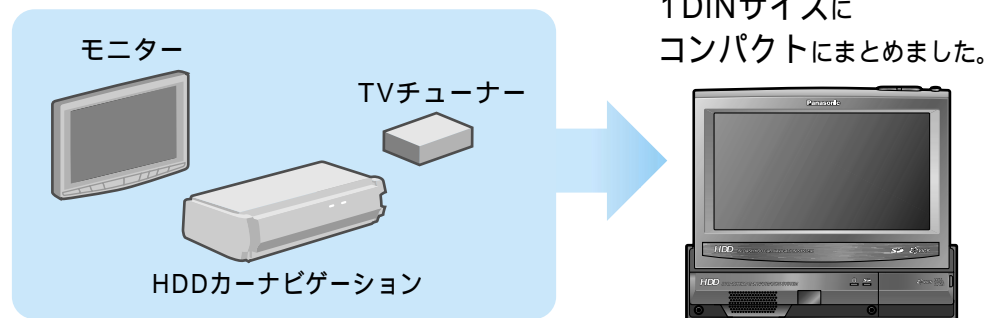

主な特長 (上手に使って快適なドライブを)

コンパクトな一体型 インダッシュ HDDカーナビゲーションシステム!

音楽データ (MP3ファイル) が再生できます!

本機に保存できる容量: 最大約900 MB (1曲約4.5 MBとして、約200曲)
画像データやマップデータなどを保存している場合は、音楽データを保存できる容量がその分減少します。
SDメモリーカードスロットが内蔵されていないパソコンでは、別売のPCカードアダプターまたはUSBリーダーライターが必要です。

システムアップでAVN(オーディオ・ビジュアル・ナビゲーション)に発展!

見やすい地図表示とかんたん操作

使う前の準備

主な特長 (上手に使って快適なドライブを)

交差点や高速道路の入口、分岐点などを、拡大図でわかりやすく表示します。

一般道では

交差点拡大図

交差点をわかりやすく表示