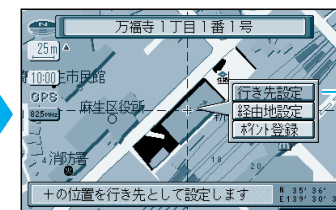

- 5 丁目、番地を選ぶ

- 6 号を選ぶ

地図が表示されます。

- 7 「行き先設定」を選ぶ

ルート探索を開始します。

サブメニュー

お知らせ

手順7でサブメニューを消すときは、「戻る」を押してください。
 手順7で「経路地設定」を選ぶと、経路地に設定してルートを探します。「ポイント登録」を選ぶと、ポイントとして登録します。
 町名までしかわからないときは、「主要部」を選ぶと、その地域の地図を表示します。
 市区町村のあとに、大字または小字を選ぶ場合があります。

ジャンルで探す

公共施設などジャンルから名称を絞り込んで行き先を探します。

- 1 メニュー画面「行き先」から「ジャンル」を選ぶ

- 2 ジャンルを選ぶ

- 3 県名を選ぶ

- 4 施設名を選ぶ

地図が表示されます。

- 5 「行き先設定」を選ぶ

ルート探索を開始します。

お知らせ

手順5でサブメニューを消すときは、「戻る」を押してください。
 手順5で「経路地設定」を選ぶと、経路地に設定してルートを探します。「ポイント登録」を選ぶと、ポイントとして登録します。

ジョイスティックで選んで、押して決定

メニュー画面を表示

ジャンル一覧表	公共	交通	文化	遊・泊	買い物	スポット
役所	駅	名所・旧跡	ホテル	デパート	VISA C&C CLUB	
警察署	交差点	神社・寺	動物園・植物園		3Dランドマーク	
病院	空港	城・城跡	水族館		観光スポット	
公園	フェリー	美術・博物・資料館	ゴルフ場			
JAF	高速IC・SA・PA	ホール	温泉			
	有料IC	スタジアム	スキー場			
	道の駅		遊園地			
			キャンプ場			