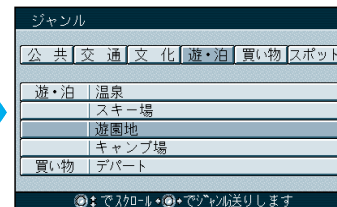

- 5 丁目、番地を選ぶ

- 6 号を選ぶ

地図が表示されます。

- 7 「行き先設定」を選ぶ

ルート探索を開始します。

サブメニュー

お知らせ

手順7でサブメニューを消すときは、「戻る」を押してください。
 手順7で「経路地設定」を選ぶと、経路地に設定してルートを探します。「ポイント登録」を選ぶと、ポイントとして登録します。
 町名までしかわからないときは、「主要部」を選ぶと、その地域の地図を表示します。
 市区町村のあとに、大字または小字を選ぶ場合があります。

ジャンルで探す

公共施設などジャンルから名称を絞り込んで行き先を探します。

- 1 メニュー画面「行き先」から「ジャンル」を選ぶ

- 2 ジャンルを選ぶ

- 3 県名を選ぶ

- 4 施設名を選ぶ

地図が表示されます。

- 5 「行き先設定」を選ぶ