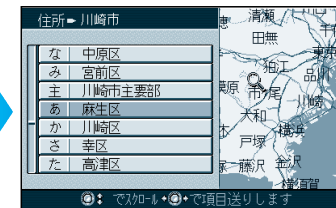

行き先を探す

主な方法で探す

住所で探す

住所から行き先を探します。

- 1 メニュー画面「行き先」から「住所」を選ぶ

- 2 県名・都市名(政令指定都市名)を選ぶ

- 3 市区町村を選ぶ

- 4 町名を選ぶ

- 5 丁目、番地を選ぶ

- 6 号を選ぶ

地図が表示されます。

- 7 「行き先設定」を選ぶ

ルート探索を開始します。

サブメニュー

お知らせ

手順7でサブメニューを消すときは、「戻る」を押してください。
 手順7で「経路地設定」を選ぶと、経路地に設定してルートを探します。「ポイント登録」を選ぶと、ポイントとして登録します。
 町名までしかわからないときは、「主要部」を選ぶと、その地域の地図を表示します。
 市区町村のあとに、大字または小字を選ぶ場合があります。

ジャンルで探す

公共施設などジャンルから名称を絞り込んで行き先を探します。

- 1 メニュー画面「行き先」から「ジャンル」を選ぶ

- 2 ジャンルを選ぶ

- 3 県名を選ぶ

- 4 施設名を選ぶ

地図が表示されます。

- 5 「行き先設定」を選ぶ