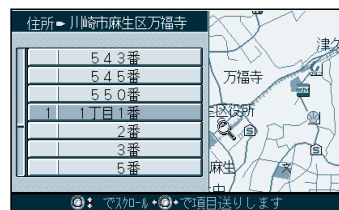

行き先を探す

主な方法で探す

住所で探す

住所から行き先を探します。

- 1 メニュー画面「行き先」から「住所」を選ぶ

- 2 県名・都市名(政令指定都市名)を選ぶ

- 3 市区町村を選ぶ

- 4 町名を選ぶ

- 5 丁目、番地を選ぶ

- 6 号を選ぶ

地図が表示されます。

- 7 「行き先設定」を選ぶ

ルート探索を開始します。

サブメニュー

お知らせ

手順7でサブメニューを消すときは、「戻る」を押してください。
 手順7で「経路地設定」を選ぶと、経路地に設定してルートを探します。「ポイント登録」を選ぶと、ポイントとして登録します。
 町名までしかわからないときは、「主要部」を選ぶと、その地域の地図を表示します。
 市区町村のあとに、大字または小字を選ぶ場合があります。

ジャンルで探す

公共施設などジャンルから名称を絞り込んで行き先を探します。

- 1 メニュー画面「行き先」から「ジャンル」を選ぶ

- 2 ジャンルを選ぶ

- 3 県名を選ぶ

- 4 施設名を選ぶ

地図が表示されます。

- 5 「行き先設定」を選ぶ