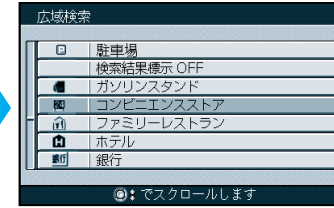

周辺の施設を探す

広域検索：
自車から10 km以内にある施設を20件まで検索します。

詳細検索：
自車から5 km以内にある施設を100件まで検索します。

ルートを設定しているとき/
していないときで、探す範囲が異なります。
(☞下記参照)

① **決定** を押し、サブメニューを表示させ、**周辺検索** を選ぶ

② **広域検索** を選ぶ

③ **施設の種類を選ぶ**

検索結果表示OFF を選ぶと検索結果を地図画面から消去します。

④ **施設名を選ぶ**

自車位置から直線距離で近い順に、地図上に番号が表示されます。

地図が表示されます。

① **決定** を押し、サブメニューを表示させ、**周辺検索** を選ぶ

② **詳細検索** を選ぶ

③ **施設の種類を選ぶ**

④ **施設名を選ぶ**

地図が表示されます。