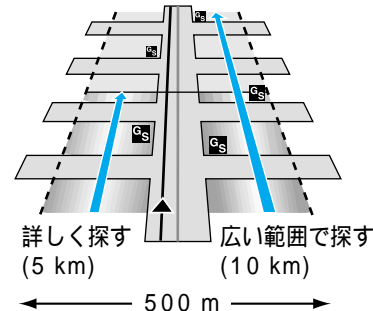

④ **施設名を選ぶ**

自車位置から直線距離で近い順に、地図上に番号が表示されます。

地図が表示されます。

① **決定** を押し、サブメニューを表示させ、**周辺検索** を選ぶ

② **詳細検索** を選ぶ

③ **施設の種類を選ぶ**

④ **施設名を選ぶ**

地図が表示されます。

ルートを設定していない場合

広域検索：自車位置を中心に、半径約10 km 以内の施設を探します。

詳細検索：自車位置を中心に、半径約5 km 以内の施設を探します。

地図モード画面から探す場合

広域検索：カーソルの位置を中心に、半径約10 km 以内の施設を探します。

詳細検索：カーソルの位置を中心に、半径約5 km 以内の施設を探します。

ルート設定をしている場合(ルート案内中)

ルート沿線(自車位置を中心に約500 m)から進行方向へ

広域検索：約10 km先までの施設を探します。

詳細検索：約5 km先までの施設を探します。

詳細検索の精度について

検索される場所によっては、丁目・番地・号まで正確に検索できないことがあります。検索された場所と実際の場所が離れている場合があります。そのときは、検索された場所のある市町村の主要部(市役所の場所など)の地図を表示し、画面上には「付近」と表示されます。

お知らせ

メニュー画面 **行き先** から **他の方法で探す** **周辺施設** でも探せます。