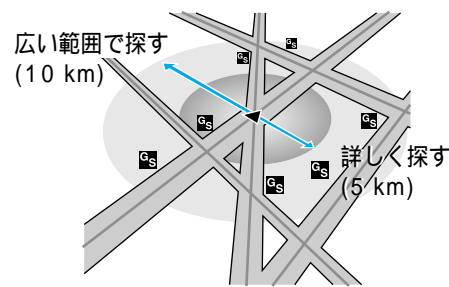

④ **施設名を選ぶ**

自車位置から直線距離で近い順に、地図上に番号が表示されます。

地図が表示されます。

① **決定** を押し、サブメニューを表示させ、**周辺検索** を選ぶ

② **詳細検索** を選ぶ

③ **施設の種類を選ぶ**

④ **施設名を選ぶ**

地図が表示されます。

ルートを設定していない場合

広域検索：自車位置を中心に、半径約10 km 以内の施設を探します。

詳細検索：自車位置を中心に、半径約5 km 以内の施設を探します。

地図モード画面から探す場合

広域検索：カーソルの位置を中心に、半径約10 km 以内の施設を探します。

詳細検索：カーソルの位置を中心に、半径約5 km 以内の施設を探します。

ルート設定をしている場合(ルート案内中)

ルート沿線(自車位置を中心に約500 m)から進行方向へ

広域検索：約10 km先までの施設を探します。

詳細検索：約5 km先までの施設を探します。

詳細検索の精度について

検索される場所によっては、丁目・番地・号まで正確に検索できないことがあります。検索された場所と実際の場所が離れている場合があります。そのときは、検索された場所のある市町村の主要部(市役所の場所など)の地図を表示し、画面上には「付近」と表示されます。

お知らせ

メニュー画面 **行き先** から **他の方法で探す** **周辺施設** でも探せます。