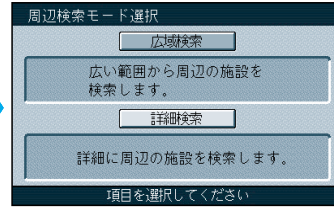

周辺の施設を探す

広域検索：
自車から10 km以内にある施設を20件まで検索します。

詳細検索：
自車から5 km以内にある施設を100件まで検索します。

ルートを設定しているとき/
していないときで、探す範囲が異なります。
(☞下記参照)

① **決定** を押し、サブメニューを表示させ、**周辺検索** を選ぶ

② **広域検索** を選ぶ

③ **施設の種類を選ぶ**

検索結果表示OFF を選ぶと検索結果を地図画面から消去します。

④ **施設名を選ぶ**

自車位置から直線距離で近い順に、地図上に番号が表示されます。

地図が表示されます。

① **決定** を押し、サブメニューを表示させ、**周辺検索** を選ぶ

② **詳細検索** を選ぶ

③ **施設の種類を選ぶ**

④ **施設名を選ぶ**

地図が表示されます。