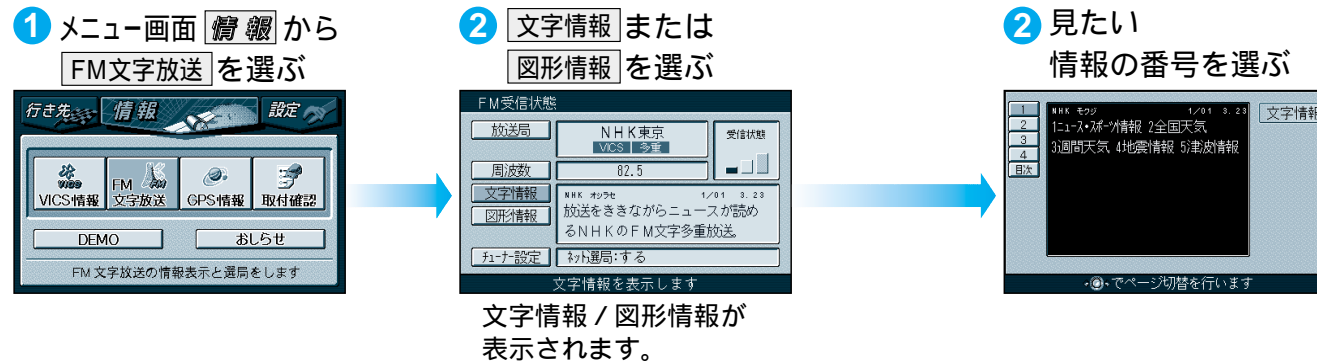

FM文字多重放送とは

FM文字多重放送は、FMラジオの音声電波と同時に文字やデータなどを送信しています。現在放送されている内容（曲名やアーティスト名など：番組連動情報）のほか、ニュースや天気予報などの独立したチャンネル情報も見ることができます。

準備 FM文字多重情報を提供している放送局を選局してください。（☞84ページ）

← FMチューナーの受信状態（4段階表示：0～3本）

← 文字多重放送の番組連動情報（曲名やグループ名などを表示）

FM文字多重放送の文字情報/図形情報を見る

FM文字多重放送を自動的に表示させる

停車中にFM文字多重の文字情報を表示させることができます。（設定のしかた ☞98ページ）

別売のVICSビーコン受信機・自立航法ユニットを接続していない場合は、停車、走行中の認識が正しくされないことがあります。

お知らせ

リモコンでページを切り替えると自動ページ切り替えは行われなくなります。VICSの文字情報は表示されません。ネット選局により周波数が変わったときには、番組連動情報を表示します。ニュースなどの内容は、表示するまでに多少時間がかかることがあります。（文字データの読み込みに時間がかかるため）VICSビーコン受信機・自立航法ユニットを接続していない場合、走行中にFMインフォメーションが消えないことがあります。そのときは安全な場所に停車して、**消去** を選んでください。