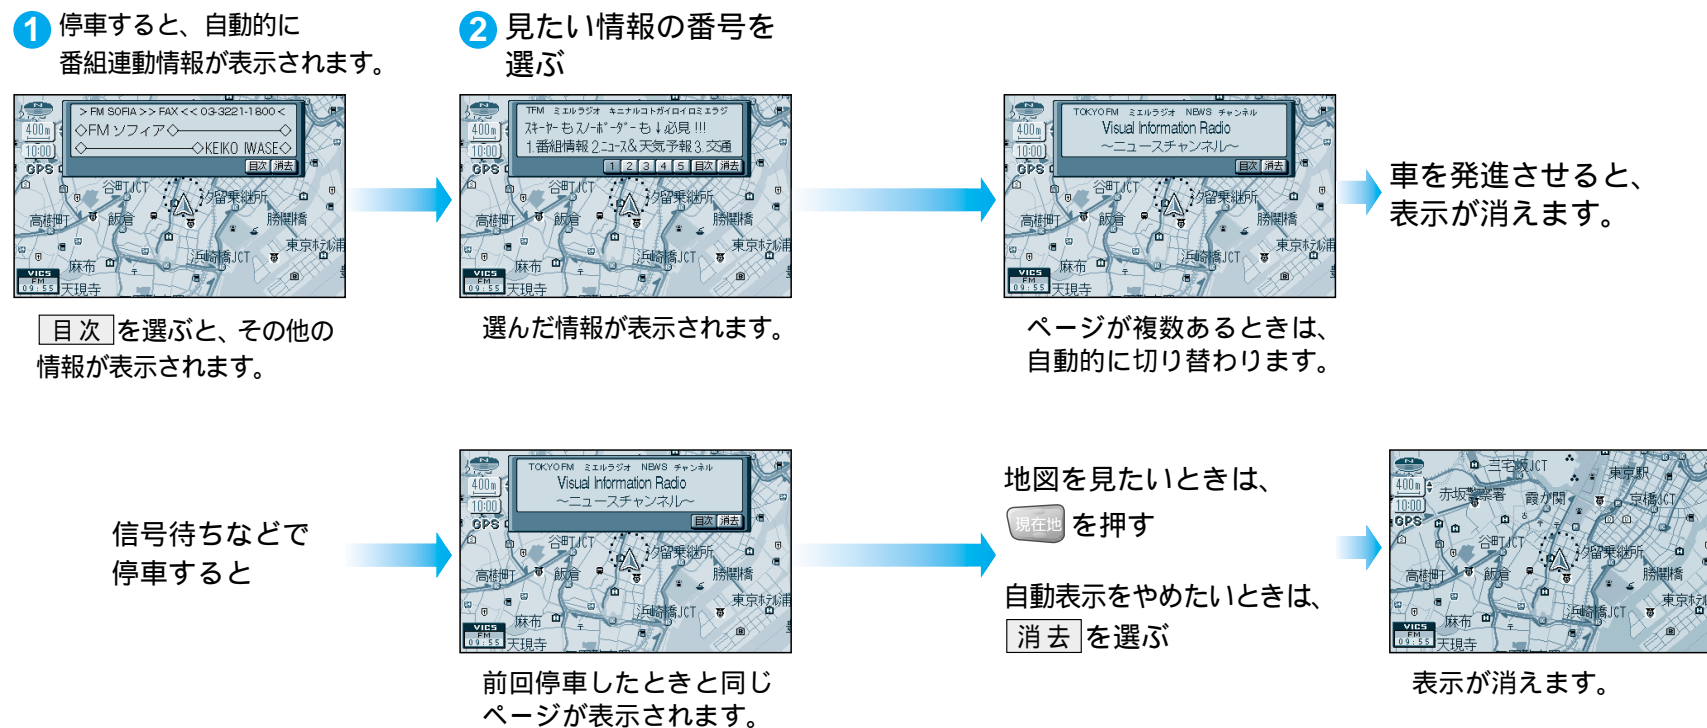

FM文字多重放送とは

FM文字多重放送は、FMラジオの音声電波と同時に文字やデータなどを送信しています。現在放送されている内容（曲名やアーティスト名など：番組連動情報）のほか、ニュースや天気予報などの独立したチャンネル情報も見ることができます。

準備 FM文字多重情報を提供している放送局を選局してください。（☞84ページ）

← FMチューナーの受信状態（4段階表示：0～3本）

← 文字多重放送の番組連動情報（曲名やグループ名などを表示）

FM文字多重放送の文字情報/図形情報を見る

FM文字多重放送を自動的に表示させる

停車中にFM文字多重の文字情報を表示させることができます。（設定のしかた ☞98ページ）

別売のVICSビーコン受信機・自立航法ユニットを接続していない場合は、停車、走行中の認識が正しくされないことがあります。

お知らせ

リモコンでページを切り替えると自動ページ切り替えは行われなくなります。VICSの文字情報は表示されません。ネット選局により周波数が変わったときには、番組連動情報を表示します。ニュースなどの内容は、表示するまでに多少時間がかかることがあります。（文字データの読み込みに時間がかかるため）VICSビーコン受信機・自立航法ユニットを接続していない場合、走行中にFMインフォメーションが消えないことがあります。そのときは安全な場所に停車して、**消去** を選んでください。