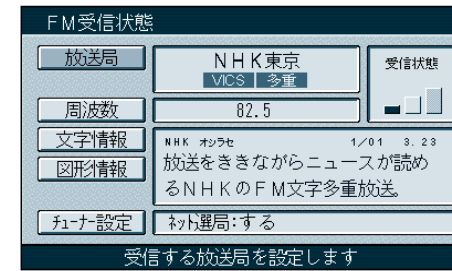

FM文字多重放送とは

FM文字多重放送は、FMラジオの音声電波と同時に文字やデータなどを送信しています。現在放送されている内容（曲名やアーティスト名など：番組連動情報）のほか、ニュースや天気予報などの独立したチャンネル情報も見ることができます。

準備 FM文字多重情報を提供している放送局を選局してください。（☞84ページ）

← FMチューナーの受信状態（4段階表示：0～3本）

← 文字多重放送の番組連動情報（曲名やグループ名などを表示）

FM文字多重放送の文字情報/図形情報を見る

FM文字多重放送を自動的に表示させる

停車中にFM文字多重の文字情報を表示させることができます。（設定のしかた ☞98ページ）

別売のVICSビーコン受信機・自立航法ユニットを接続していない場合は、停車、走行中の認識が正しくされないことがあります。

お知らせ

リモコンでページを切り替えると自動ページ切り替えは行われなくなります。VICSの文字情報は表示されません。ネット選局により周波数が変わったときには、番組連動情報を表示します。ニュースなどの内容は、表示するまでに多少時間がかかることがあります。（文字データの読み込みに時間がかかるため）VICSビーコン受信機・自立航法ユニットを接続していない場合、走行中にFMインフォメーションが消えないことがあります。そのときは安全な場所に停車して、**消去** を選んでください。