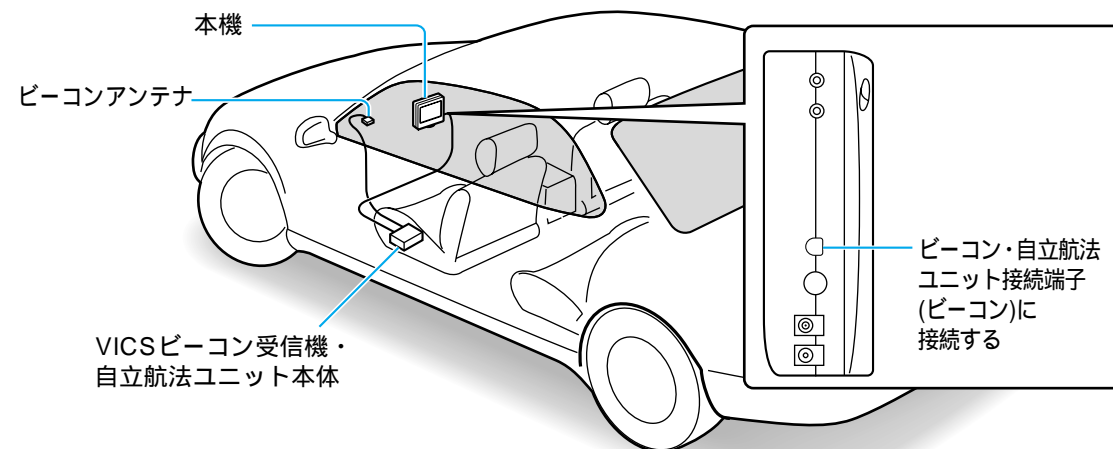

本機を車から取りはずして家でナビゲーション画面を見たり、テレビを見ることができます。本機には、必ずこのACアダプターを使用してください。また、他の機器には使用しないでください。

AVコード (3 m) CA-L093D

本機の映像/音声入出力端子によって、家の大きなモニターと接続したり、ビデオカメラなどと接続して再生を楽しむことができます。

ポータブルナビ用のせかえキット CA-FN20D

車から別の車へ、簡単に移しかえることができます。

ポータブルナビ用オンダッシュスタンド CA-FN15D

取付ステーの形状が付属のものとは異なり、ディスクの出し入れが簡単にできるようになります。

D-GPS用プログラムDVD-ROM CA-GDP024D

D-GPSを受信して、より正確に自車位置を表示できるようになります。

VICSビーコン受信機・自立航法ユニットを接続する 品番:CY-TBG100D

電波/光ビーコンからVICS情報を受信できるようになります。操作方法については、「VICS情報を見る」(82~89ページ)をご覧ください。

自車位置をより正確に表示できるようになります。本機は、GPS衛星からの信号を受信して現在地(自車位置)を測定していますが、信号を受信しにくい場所では、現在地を表示しなかったり、実際にいる場所と異なった位置を表示することがあります。このVICSビーコン受信機・自立航法ユニットを接続すると、GPS信号を受信しにくい場所でも方位や距離を検出し、現在地を表示します。

自車位置精度について

VICSビーコン受信機・自立航法ユニットを接続しても、走行環境やGPS衛星の状態により、自車位置が正しく表示されないことがあります。そのまましばらく走行すると、マップマッチングやGPS衛星からの情報を利用して自車位置が正しく表示されます。