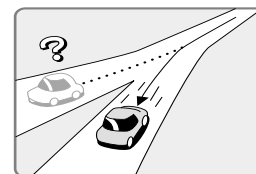

角度の小さなY字路を走行しているとき