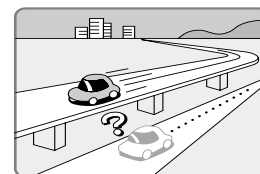

ポータブルナビ用オンダッシュスタンド CA-FN15D

取付ステーの形状が付属のものとは異なり、ディスクの出し入れが簡単にできるようになります。

D-GPS用プログラムDVD-ROM CA-GDP024D

D-GPSを受信して、より正確に自車位置を表示できるようになります。

VICSビーコン受信機・自立航法ユニットを接続する 品番:CY-TBG100D

電波/光ビーコンからVICS情報を受信できるようになります。操作方法については、「VICS情報を見る」(82~89ページ)をご覧ください。

自車位置をより正確に表示できるようになります。本機は、GPS衛星からの信号を受信して現在地(自車位置)を測定していますが、信号を受信しにくい場所では、現在地を表示しなかったり、実際にいる場所と異なった位置を表示することがあります。このVICSビーコン受信機・自立航法ユニットを接続すると、GPS信号を受信しにくい場所でも方位や距離を検出し、現在地を表示します。

自車位置精度について

VICSビーコン受信機・自立航法ユニットを接続しても、走行環境やGPS衛星の状態により、自車位置が正しく表示されないことがあります。そのまましばらく走行すると、マップマッチングやGPS衛星からの情報を利用して自車位置が正しく表示されます。