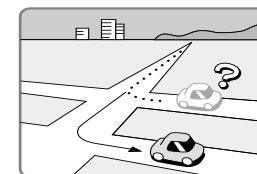

ポータブルナビ用オンダッシュスタンド CA-FN15D

取付ステーの形状が付属のものとは異なり、ディスクの出し入れが簡単にできるようになります。

D-GPS用プログラムDVD-ROM CA-GDP024D

D-GPSを受信して、より正確に自車位置を表示できるようになります。

VICSビーコン受信機・自立航法ユニットを接続する 品番:CY-TBG100D

電波/光ビーコンからVICS情報を受信できるようになります。操作方法については、「VICS情報を見る」(82~89ページ)をご覧ください。

自車位置をより正確に表示できるようになります。本機は、GPS衛星からの信号を受信して現在地(自車位置)を測定していますが、信号を受信しにくい場所では、現在地を表示しなかったり、実際にいる場所と異なった位置を表示することがあります。このVICSビーコン受信機・自立航法ユニットを接続すると、GPS信号を受信しにくい場所でも方位や距離を検出し、現在地を表示します。

自車位置精度について

VICSビーコン受信機・自立航法ユニットを接続しても、走行環境やGPS衛星の状態により、自車位置が正しく表示されないことがあります。そのまましばらく走行すると、マップマッチングやGPS衛星からの情報を利用して自車位置が正しく表示されます。

高速道路と一般道路が近くにあるとき

角度の小さなY字路を走行しているとき

碁盤目状の道路を走行しているとき

フェリー、車両運搬車などで移動したあと

自車位置精度については、116ページも併せてお読みください。

別売品