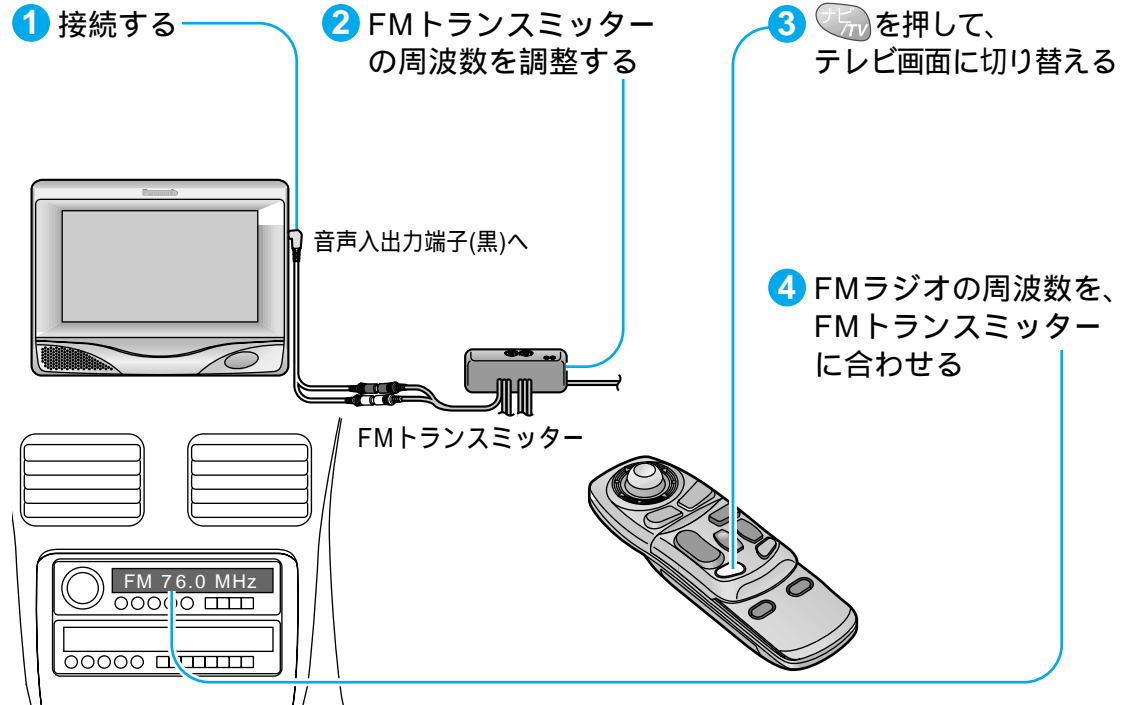

### 付属の室内用GPSアンテナの場合

受信しにくい場合があります

### 別売の室外用GPSアンテナの場合

受信しやすくなります

## FMトランスミッターを接続する

品番 : CY-ZFM10D

テレビの音声をFMラジオを通して聞くことができます。