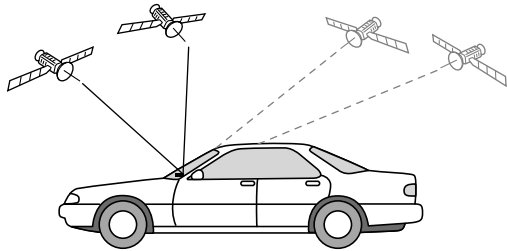

別売品について

室外用のGPSアンテナ(5 m)を接続する

品番 : CA-GP50D

本機に付属の室内用GPSアンテナでGPS信号を受信しにくいときにご利用ください。

付属の室内用GPSアンテナの場合

受信しにくい場合があります