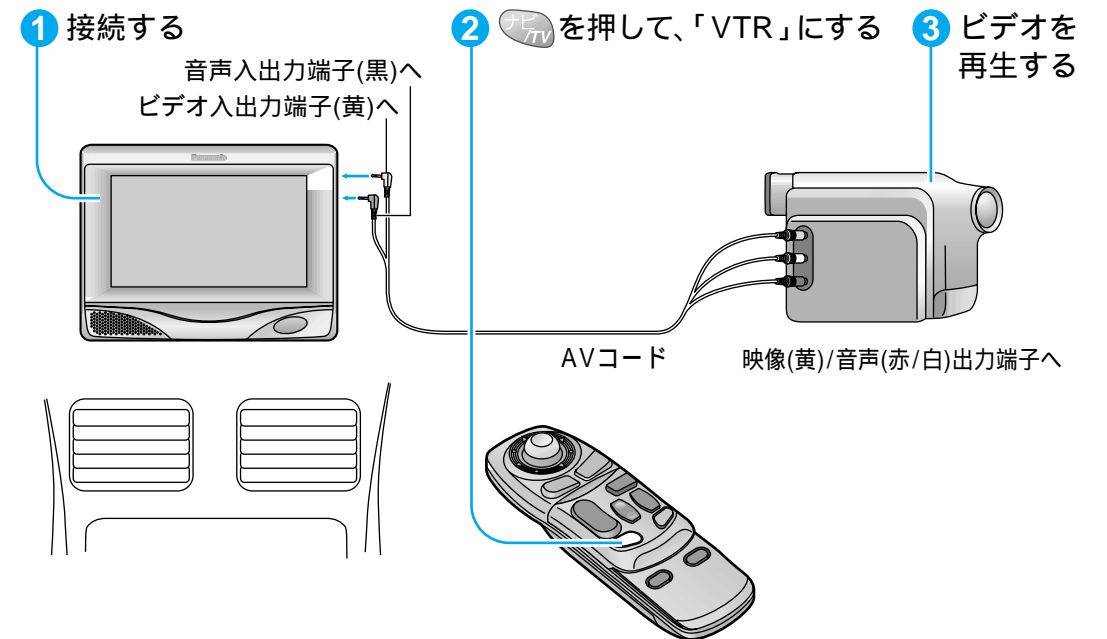

AVコードでビデオと接続する

品番 : CA-L093D

ビデオカメラなどを接続して、ビデオの映像を見ることができます。