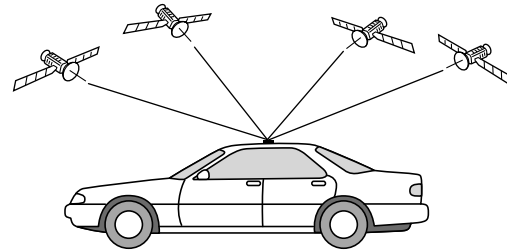

別売の室外用GPSアンテナの場合

受信しやすくなります