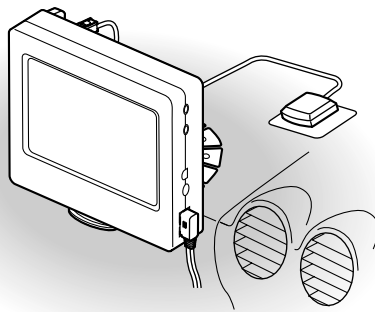

ポータブルナビ用のせかえキットを使う

品番：CA-FN20D

車から別の車へ簡単に移しかえることができます。

- 1 接続されているコードを全て取りはずし、ナビゲーション本体をワンタッチ着脱シューごと取りはずす

取りはずすのは
ナビゲーション本体
(取付けステー/ワンタッチ着脱シュー)
GPSアンテナ

- 2 別の車に取り付けた、のせかえキットに、ナビゲーション本体とGPSアンテナを接続する

別の車へのせかえ完了

のせかえキット
スタンドベース
GPSアンテナ用台座
FM多重用アンテナ
電源コード

ポータブルナビ用オンダッシュスタンドを使う

品番：CA-FN15D

ナビゲーション本体から取付けステーを取りはずさないで、ディスクの出し入れができます。

ナビゲーション本体の取り付けかた

ディスクの出し入れのしかた

接続されているコードは、全て取りはずしてください。