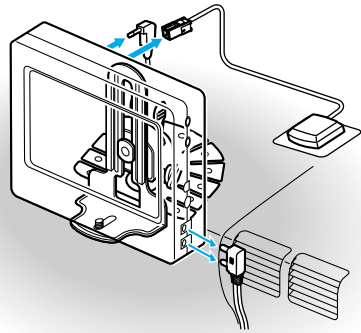

ポータブルナビ用のせかえキットを使う

品番：CA-FN20D

車から別の車へ簡単に移しかえることができます。

- 1 接続されているコードを全て取りはずし、ナビゲーション本体をワンタッチ着脱シューごと取りはずす

取りはずすのは
ナビゲーション本体
(取付けステー/ワンタッチ着脱シュー)
GPSアンテナ

- 2 別の車に取り付けた、のせかえキットに、ナビゲーション本体とGPSアンテナを接続する

別の車へのせかえ完了

のせかえキット
スタンドベース
GPSアンテナ用台座
FM多重用アンテナ
電源コード

ポータブルナビ用オンダッシュスタンドを使う

品番：CA-FN15D

ナビゲーション本体から取付けステーを取りはずさないで、ディスクの出し入れができます。

ナビゲーション本体の取り付けかた

ディスクの出し入れのしかた

接続されているコードは、全て取りはずしてください。