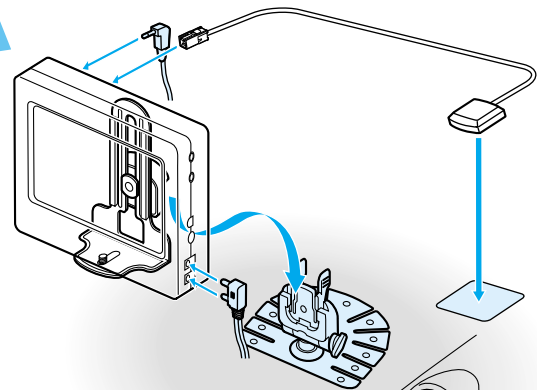

ポータブルナビ用のせかえキットを使う

品番：CA-FN20D

車から別の車へ簡単に移しかえることができます。

- 1 接続されているコードを全て取りはずし、ナビゲーション本体をワンタッチ着脱シューごと取りはずす

取りはずすのは
ナビゲーション本体
(取付けステー/ワンタッチ着脱シュー)
GPSアンテナ

- 2 別の車に取り付けた、のせかえキットに、ナビゲーション本体とGPSアンテナを接続する

別の車へのせかえ完了

のせかえキット
スタンドベース
GPSアンテナ用台座
FM多重用アンテナ
電源コード

ポータブルナビ用オンダッシュスタンドを使う

品番：CA-FN15D

ナビゲーション本体から取付けステーを取りはずさないで、ディスクの出し入れができます。

ナビゲーション本体の取り付けかた

ディスクの出し入れのしかた

接続されているコードは、全て取りはずしてください。