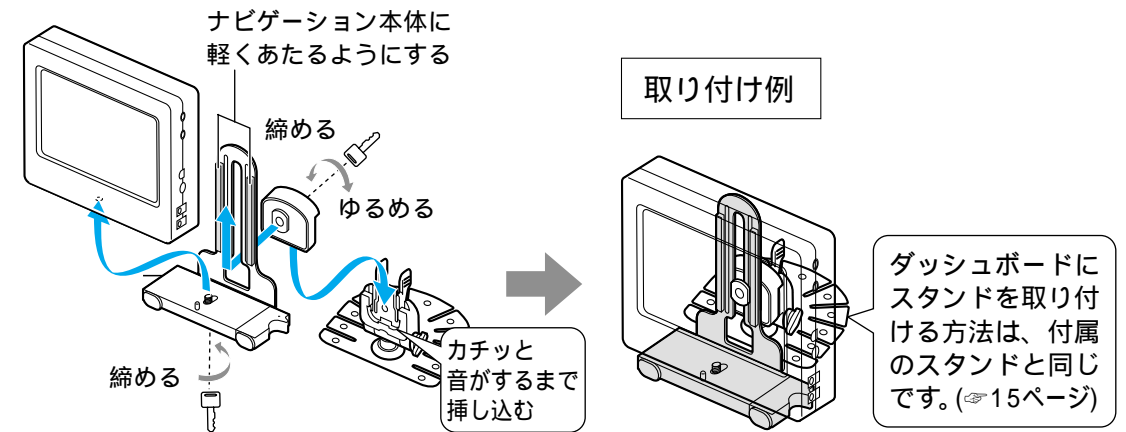

ポータブルナビ用のせかえキットを使う

品番：CA-FN20D

車から別の車へ簡単に移しかえることができます。

- 1 接続されているコードを全て取りはずし、ナビゲーション本体をワンタッチ着脱シューごと取りはずす

取りはずすのは
ナビゲーション本体
(取付けステー/ワンタッチ着脱シュー)
GPSアンテナ

- 2 別の車に取り付けた、のせかえキットに、ナビゲーション本体とGPSアンテナを接続する

別の車へのせかえ完了

のせかえキット
スタンドベース
GPSアンテナ用台座
FM多重用アンテナ
電源コード

ポータブルナビ用オンダッシュスタンドを使う

品番：CA-FN15D

ナビゲーション本体から取付けステーを取りはずさないで、ディスクの出し入れができます。

ナビゲーション本体の取り付けかた

ディスクの出し入れのしかた

接続されているコードは、全て取りはずしてください。