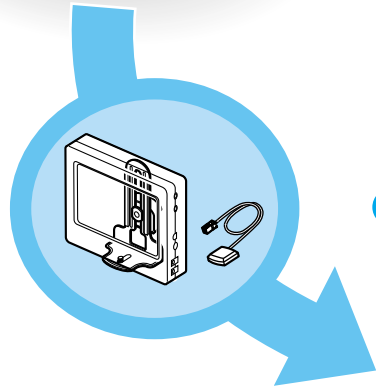

ポータブルナビ用のせかえキットを使う

品番：CA-FN20D

車から別の車へ簡単に移しかえることができます。

- 1 接続されているコードを全て取りはずし、ナビゲーション本体をワンタッチ着脱シューごと取りはずす

取りはずすのは
ナビゲーション本体
(取付けステー/ワンタッチ着脱シュー)
GPSアンテナ

- 2 別の車に取り付けた、のせかえキットに、ナビゲーション本体とGPSアンテナを接続する

別の車へのせかえ完了

のせかえキット
スタンドベース
GPSアンテナ用台座
FM多重用アンテナ
電源コード

ポータブルナビ用オンダッシュスタンドを使う

品番：CA-FN15D

ナビゲーション本体から取付けステーを取りはずさないで、ディスクの出し入れができます。

ナビゲーション本体の取り付けかた

ディスクの出し入れのしかた

接続されているコードは、全て取りはずしてください。