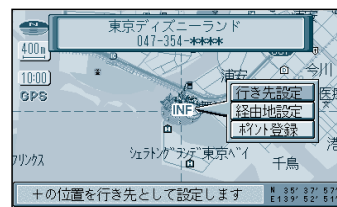

### お知らせ

手順7でサブメニューを消すときは、「戻る」を押してください。  
 手順7で「経路地設定」を選ぶと、経路地に設定してルートを探します。「ポイント登録」を選ぶと、ポイントとして登録します。  
 町名までしかわからないときは、「主要部」を選ぶと、その地域の地図を表示します。  
 市区町村のあとに、大字または小字を選ぶ場合があります。

## ジャンルで探す

公共施設などジャンルから名称を絞り込んで行き先を探します。

1 メニュー画面「行き先」から「ジャンル」を選ぶ

2 ジャンルを選ぶ

3 県名を選ぶ

4 施設名を選ぶ

地図が表示されます。

5 「行き先設定」を選ぶ

ルート探索を開始します。

### お知らせ

手順5でサブメニューを消すときは、「戻る」を押してください。  
 手順5で「経路地設定」を選ぶと、経路地に設定してルートを探します。「ポイント登録」を選ぶと、ポイントとして登録します。

ジョイスティックで選んで、押して決定

メニュー画面を表示

ジャンル一覧表	公共	交通	文化	遊・泊	買い物	スポット
役所	駅	名所・旧跡	ホテル	デパート	VISA C&C CLUB	
警察署	交差点	神社・寺	動物園・植物園		3Dランドマーク	
病院	空港	城・城跡	水族館		観光スポット	
公園	フェリー	美術・博物・資料館	ゴルフ場			
JAF	高速IC・SA・PA	ホール	温泉			
	有料IC	スタジアム	スキー場			
	道の駅		遊園地			
			キャンプ場			