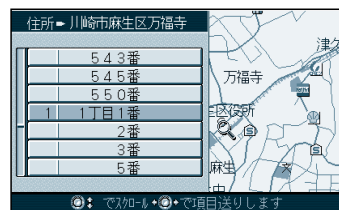

# 行き先を探す

主な方法で探す

## 住所で探す

住所から行き先を探します。

1 メニュー画面「行き先」から「住所」を選ぶ

2 県名・都市名(政令指定都市名)を選ぶ

3 市区町村を選ぶ

4 町名を選ぶ

5 丁目、番地を選ぶ

6 号を選ぶ

地図が表示されます。

7 「行き先設定」を選ぶ

ルート探索を開始します。

サブメニュー

### お知らせ

手順7でサブメニューを消すときは、「戻る」を押してください。  
 手順7で「経路地設定」を選ぶと、経路地に設定してルートを探します。「ポイント登録」を選ぶと、ポイントとして登録します。  
 町名までしかわからないときは、「主要部」を選ぶと、その地域の地図を表示します。  
 市区町村のあとに、大字または小字を選ぶ場合があります。