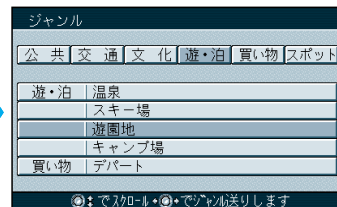

### お知らせ

手順7でサブメニューを消すときは、「戻る」を押してください。  
 手順7で「経路地設定」を選ぶと、経路地に設定してルートを探します。「ポイント登録」を選ぶと、ポイントとして登録します。  
 町名までしかわからないときは、「主要部」を選ぶと、その地域の地図を表示します。  
 市区町村のあとに、大字または小字を選ぶ場合があります。

## ジャンルで探す

公共施設などジャンルから名称を絞り込んで行き先を探します。

1 メニュー画面「行き先」から「ジャンル」を選ぶ

2 ジャンルを選ぶ

3 県名を選ぶ

4 施設名を選ぶ

地図が表示されます。

5 「行き先設定」を選ぶ