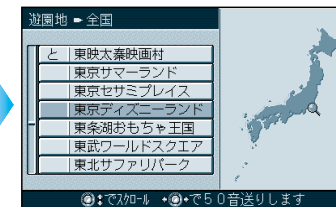

### お知らせ

手順7でサブメニューを消すときは、「戻る」を押してください。  
 手順7で「経路地設定」を選ぶと、経路地に設定してルートを探します。「ポイント登録」を選ぶと、ポイントとして登録します。  
 町名までしかわからないときは、「主要部」を選ぶと、その地域の地図を表示します。  
 市区町村のあとに、大字または小字を選ぶ場合があります。

## ジャンルで探す

公共施設などジャンルから名称を絞り込んで行き先を探します。

1 メニュー画面「行き先」から「ジャンル」を選ぶ

2 ジャンルを選ぶ

3 県名を選ぶ

4 施設名を選ぶ

地図が表示されます。

5 「行き先設定」を選ぶ

ルート探索を開始します。

### お知らせ

手順5でサブメニューを消すときは、「戻る」を押してください。  
 手順5で「経路地設定」を選ぶと、経路地に設定してルートを探します。「ポイント登録」を選ぶと、ポイントとして登録します。

ジョイスティックで選んで、押して決定

メニュー画面を表示

ジャンル一覧表	公共	交通	文化	遊・泊	買い物	スポット
役所	駅	名所・旧跡	ホテル	デパート	VISA C&C CLUB	
警察署	交差点	神社・寺	動物園・植物園		3Dランドマーク	
病院	空港	城・城跡	水族館		観光スポット	
公園	フェリー	美術・博物・資料館	ゴルフ場			
JAF	高速IC・SA・PA	ホール	温泉			
	有料IC	スタジアム	スキー場			
	道の駅		遊園地			
			キャンプ場			