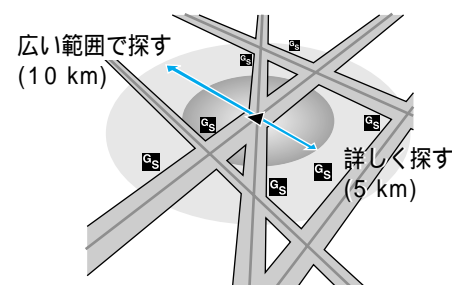

④ **施設名を選ぶ**

自車位置から直線距離で近い順に、地図上に番号が表示されます。

地図が表示されます。

① **決定** を押し、サブメニューを表示させ、**周辺検索** を選ぶ

② **詳細検索** を選ぶ

③ **施設の種類を選ぶ**

④ **施設名を選ぶ**

地図が表示されます。

ルートを設定していない場合

広域検索：自車位置を中心に、半径約10 km 以内の施設を探します。

詳細検索：自車位置を中心に、半径約5 km 以内の施設を探します。

地図モード画面から探す場合

広域検索：カーソルの位置を中心に、半径約10 km 以内の施設を探します。

詳細検索：カーソルの位置を中心に、半径約5 km 以内の施設を探します。

ルート設定をしている場合(ルート案内中)

ルート沿線(自車位置を中心に約500 m)から進行方向へ

広域検索：約10 km先までの施設を探します。

詳細検索：約5 km先までの施設を探します。

詳細検索の精度について

検索される場所によっては、丁目・番地・号まで正確に検索できないことがあります。検索された場所と実際の場所が離れている場合があります。そのときは、検索された場所のある市町村の主要部(市役所の場所など)の地図を表示し、画面上には「付近」と表示されます。

お知らせ

メニュー画面 **行き先** から **他の方法で探す** **周辺施設** でも探せます。