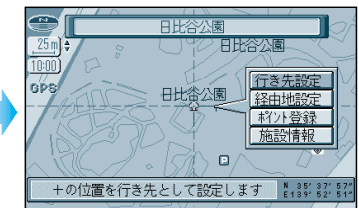

周辺の施設を探す

広域検索：
自車から10 km以内にある施設を20件まで検索します。

詳細検索：
自車から5 km以内にある施設を100件まで検索します。

ルートを設定しているとき/
していないときで、探す範囲が異なります。
(☞下記参照)

① **決定** を押し、サブメニューを表示させ、**周辺検索** を選ぶ

② **広域検索** を選ぶ

③ **施設の種類を選ぶ**

検索結果表示OFF を選ぶと検索結果を地図画面から消去します。

④ **施設名を選ぶ**

自車位置から直線距離で近い順に、地図上に番号が表示されます。

地図が表示されます。

① **決定** を押し、サブメニューを表示させ、**周辺検索** を選ぶ

② **詳細検索** を選ぶ

③ **施設の種類を選ぶ**

④ **施設名を選ぶ**

地図が表示されます。

ルートを設定していない場合

広域検索：自車位置を中心に、半径約10 km 以内の施設を探します。

詳細検索：自車位置を中心に、半径約5 km 以内の施設を探します。

地図モード画面から探す場合

広域検索：カーソルの位置を中心に、半径約10 km 以内の施設を探します。

詳細検索：カーソルの位置を中心に、半径約5 km 以内の施設を探します。

ルート設定をしている場合(ルート案内中)

ルート沿線(自車位置を中心に約500 m)から進行方向へ

広域検索：約10 km先までの施設を探します。

詳細検索：約5 km先までの施設を探します。

詳細検索の精度について

検索される場所によっては、丁目・番地・号まで正確に検索できないことがあります。検索された場所と実際の場所が離れている場合があります。そのときは、検索された場所のある市町村の主要部(市役所の場所など)の地図を表示し、画面上には「付近」と表示されます。

お知らせ

メニュー画面 **行き先** から **他の方法で探す** **周辺施設** でも探せます。