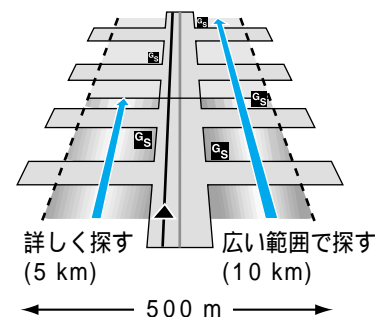

④ **施設名を選ぶ**

自車位置から直線距離で近い順に、地図上に番号が表示されます。

地図が表示されます。

① **決定** を押し、サブメニューを表示させ、**周辺検索** を選ぶ

② **詳細検索** を選ぶ

③ **施設の種類を選ぶ**

④ **施設名を選ぶ**

地図が表示されます。

ルートを設定していない場合

広域検索：自車位置を中心に、半径約10 km 以内の施設を探します。

詳細検索：自車位置を中心に、半径約5 km 以内の施設を探します。

地図モード画面から探す場合

広域検索：カーソルの位置を中心に、半径約10 km 以内の施設を探します。

詳細検索：カーソルの位置を中心に、半径約5 km 以内の施設を探します。

ルート設定をしている場合(ルート案内中)

ルート沿線(自車位置を中心に約500 m)から進行方向へ

広域検索：約10 km先までの施設を探します。

詳細検索：約5 km先までの施設を探します。

詳細検索の精度について

検索される場所によっては、丁目・番地・号まで正確に検索できないことがあります。検索された場所と実際の場所が離れている場合があります。そのときは、検索された場所のある市町村の主要部(市役所の場所など)の地図を表示し、画面上には「付近」と表示されます。

お知らせ

メニュー画面 **行き先** から **他の方法で探す** **周辺施設** でも探せます。