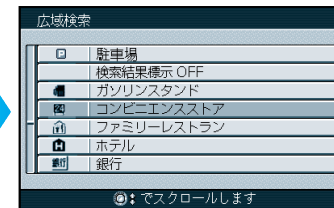

周辺の施設を探す

広域検索：
自車から10 km以内にある施設を20件まで検索します。

詳細検索：
自車から5 km以内にある施設を100件まで検索します。

ルートを設定しているとき/
していないときで、探す範囲が異なります。
(☞下記参照)

① **決定** を押し、サブメニューを表示させ、**周辺検索** を選ぶ

② **広域検索** を選ぶ

③ **施設の種類を選ぶ**

検索結果表示OFF を選ぶと検索結果を地図画面から消去します。

④ **施設名を選ぶ**

自車位置から直線距離で近い順に、地図上に番号が表示されます。

地図が表示されます。

① **決定** を押し、サブメニューを表示させ、**周辺検索** を選ぶ

② **詳細検索** を選ぶ

③ **施設の種類を選ぶ**

④ **施設名を選ぶ**

地図が表示されます。