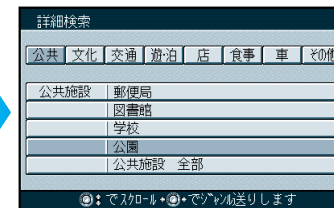

④ **施設名を選ぶ**

自車位置から直線距離で近い順に、地図上に番号が表示されます。

地図が表示されます。

① **決定** を押し、サブメニューを表示させ、**周辺検索** を選ぶ

② **詳細検索** を選ぶ

③ **施設の種類を選ぶ**

④ **施設名を選ぶ**

地図が表示されます。

ルートを設定していない場合

広域検索：自車位置を中心に、半径約10 km 以内の施設を探します。

詳細検索：自車位置を中心に、半径約5 km 以内の施設を探します。

地図モード画面から探す場合

広域検索：カーソルの位置を中心に、半径約10 km 以内の施設を探します。

詳細検索：カーソルの位置を中心に、半径約5 km 以内の施設を探します。

ルート設定をしている場合(ルート案内中)

ルート沿線(自車位置を中心に約500 m)から進行方向へ