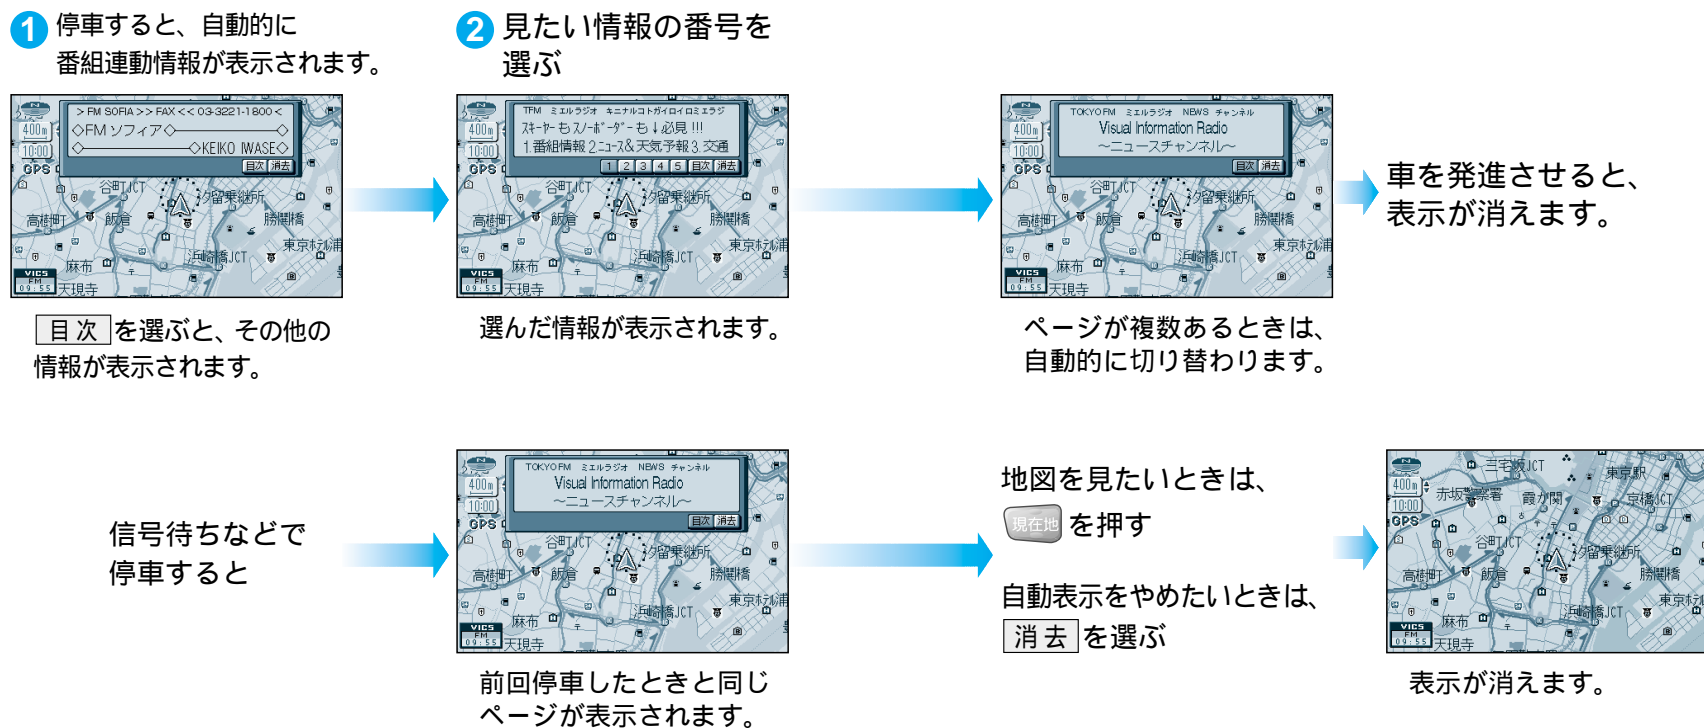

FM文字多重放送とは

FM文字多重放送は、FMラジオの音声電波と同時に文字やデータなどを送信しています。現在放送されている内容（曲名やアーティスト名など：番組連動情報）のほか、ニュースや天気予報などの独立したチャンネル情報も見るすることができます。

準備 FM文字多重情報を提供している放送局を選局してください。（☞86ページ）

← FMチューナーの受信状態（4段階表示：0～3本）

← 文字多重放送の番組連動情報（曲名やグループ名などを表示）

FM文字多重放送の文字情報/図形情報を見る

FM文字多重放送を自動的に表示させる

停車中にFM文字多重の文字情報を表示させることができます。（設定のしかた ☞100ページ）

別売のVICSビーコン受信機・自立航法ユニットを接続していない場合は、停車、走行中の認識が正しくされないことがあります。

お知らせ

リモコンでページを切り替えると自動ページ切り替えは行われなくなります。VICSの文字情報は表示されません。ネット選局により周波数が変わったときには、番組連動情報を表示します。ニュースなどの内容は、表示するまでに多少時間がかかることがあります。（文字データの読み込みに時間がかかるため）VICSビーコン受信機・自立航法ユニットを接続していない場合、走行中にFMインフォメーションが消えないことがあります。そのときは安全な場所に停車して、「消去」を選んでください。