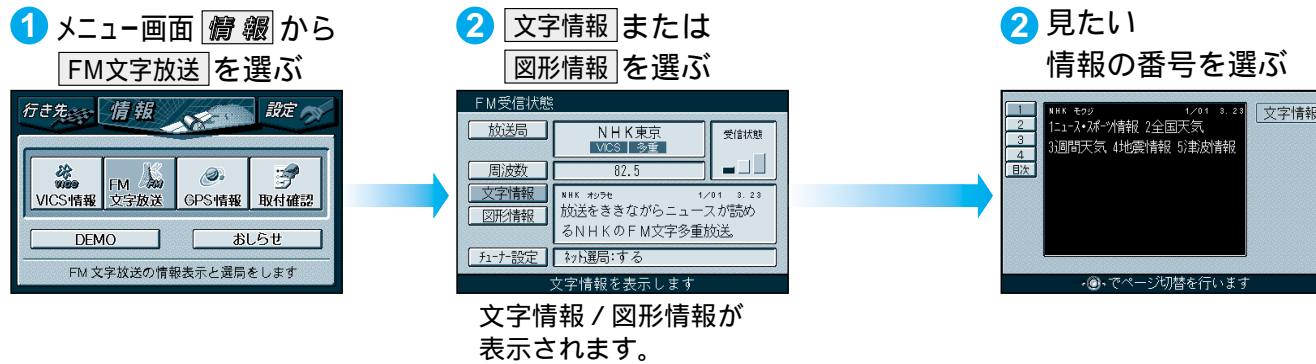

FM文字多重放送とは

FM文字多重放送は、FMラジオの音声電波と同時に文字やデータなどを送信しています。現在放送されている内容（曲名やアーティスト名など：番組連動情報）のほか、ニュースや天気予報などの独立したチャンネル情報も見るすることができます。

準備 FM文字多重情報を提供している放送局を選局してください。（☞86ページ）

← FMチューナーの受信状態（4段階表示：0～3本）

← 文字多重放送の番組連動情報（曲名やグループ名などを表示）

FM文字多重放送の文字情報/図形情報を見る

FM文字多重放送を自動的に表示させる

停車中にFM文字多重の文字情報を表示させることができます。（設定のしかた ☞100ページ）

別売のVICSビーコン受信機・自立航法ユニットを接続していない場合は、停車、走行中の認識が正しくされないことがあります。

お知らせ

リモコンでページを切り替えると自動ページ切り替えは行われなくなります。VICSの文字情報は表示されません。ネット選局により周波数が変わったときには、番組連動情報を表示します。ニュースなどの内容は、表示するまでに多少時間がかかることがあります。（文字データの読み込みに時間がかかるため）VICSビーコン受信機・自立航法ユニットを接続していない場合、走行中にFMインフォメーションが消えないことがあります。そのときは安全な場所に停車して、「消去」を選んでください。