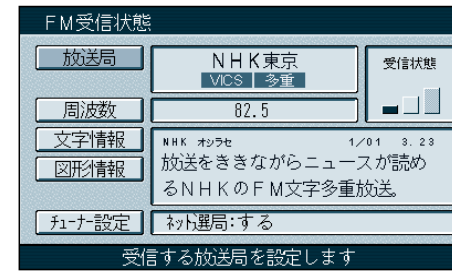

FM文字多重放送とは

FM文字多重放送は、FMラジオの音声電波と同時に文字やデータなどを送信しています。現在放送されている内容（曲名やアーティスト名など：番組連動情報）のほか、ニュースや天気予報などの独立したチャンネル情報も見るすることができます。

準備 FM文字多重情報を提供している放送局を選局してください。（☞86ページ）

← FMチューナーの受信状態（4段階表示：0～3本）

← 文字多重放送の番組連動情報（曲名やグループ名などを表示）

FM文字多重放送の文字情報/図形情報を見る

FM文字多重放送を自動的に表示させる

停車中にFM文字多重の文字情報を表示させることができます。（設定のしかた ☞100ページ）

別売のVICSビーコン受信機・自立航法ユニットを接続していない場合は、停車、走行中の認識が正しくされないことがあります。

お知らせ

リモコンでページを切り替えると自動ページ切り替えは行われなくなります。VICSの文字情報は表示されません。ネット選局により周波数が変わったときには、番組連動情報を表示します。ニュースなどの内容は、表示するまでに多少時間がかかることがあります。（文字データの読み込みに時間がかかるため）VICSビーコン受信機・自立航法ユニットを接続していない場合、走行中にFMインフォメーションが消えないことがあります。そのときは安全な場所に停車して、「消去」を選んでください。