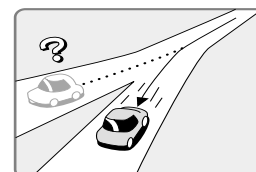

角度の小さなY字路を走行しているとき