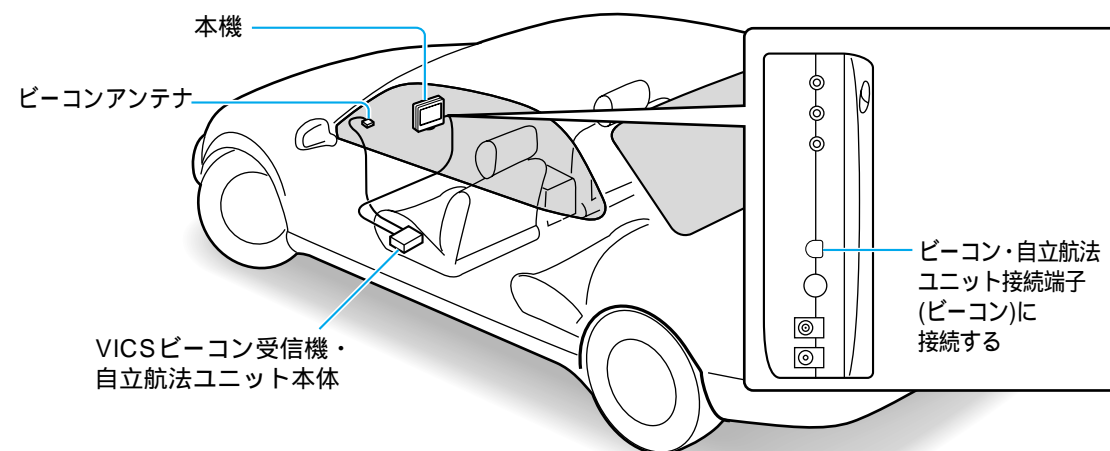

## D-GPS用プログラムDVD-ROM CA-GDP024D

D-GPSを受信して、より正確に自車位置を表示できるようになります。

## VICSビーコン受信機・自立航法ユニットを接続する 品番:CY-TBG100D

電波/光ビーコンからVICS情報を受信できるようになります。操作方法については、「VICS情報を見る」(84~91ページ)をご覧ください。

自車位置をより正確に表示できるようになります。本機は、GPS衛星からの信号を受信して現在地(自車位置)を測定していますが、信号を受信しにくい場所では、現在地を表示しなかったり、実際にいる場所と異なった位置を表示することがあります。このVICSビーコン受信機・自立航法ユニットを接続すると、GPS信号を受信しにくい場所でも方位や距離を検出し、現在地を表示します。