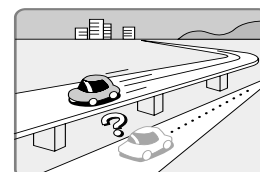

高速道路と一般道路が近くにあるとき