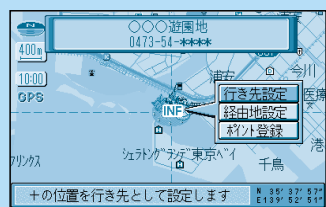

上手に使って快適なドライブを

行き先を決めて

(20ページ)

交差点拡大図

交差点をわかりやすく表示します。

3Dハイウェイ 分岐案内

高速道路の分岐点を立体的に表示します。

3Dレーンガイド

交差点のレーンを拡大してわかりやすく表示します。

3Dハイウェイ入口案内

都市高速の入口をリアルに表示します。

料金所

レストラン

経路地を設定する

(24ページ)

自宅に帰ろう