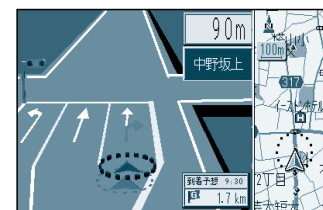

上手に使って快適なドライブを

行き先を決めて

(20ページ)

交差点拡大図

交差点をわかりやすく表示します。

3Dハイウェイ 分岐案内

高速道路の分岐点を立体的に表示します。

3Dレーンガイド

交差点のレーンを拡大してわかりやすく表示します。

3Dハイウェイ入口案内

都市高速の入口をリアルに表示します。

料金所

レストラン

経路地を設定する

(24ページ)

自宅に帰ろう