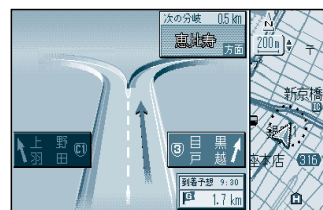

上手に使って快適なドライブを

行き先を決めて

(20ページ)

交差点拡大図

交差点をわかりやすく表示します。

3Dハイウェイ 分岐案内

高速道路の分岐点を立体的に表示します。

3Dレーンガイド

交差点のレーンを拡大してわかりやすく表示します。

3Dハイウェイ入口案内

都市高速の入口をリアルに表示します。

料金所

レストラン

経路地を設定する

(24ページ)

自宅に帰ろう