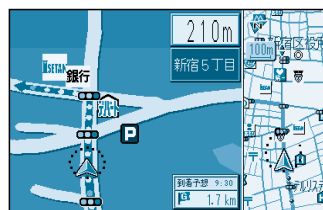

上手に使って快適なドライブを

行き先を決めて

(20ページ)

交差点拡大図

交差点をわかりやすく表示します。

3Dハイウェイ 分岐案内

高速道路の分岐点を立体的に表示します。

3Dレーンガイド

交差点のレーンを拡大してわかりやすく表示します。

3Dハイウェイ入口案内

都市高速の入口をリアルに表示します。

料金所

レストラン

経路地を設定する

(24ページ)

自宅に帰ろう