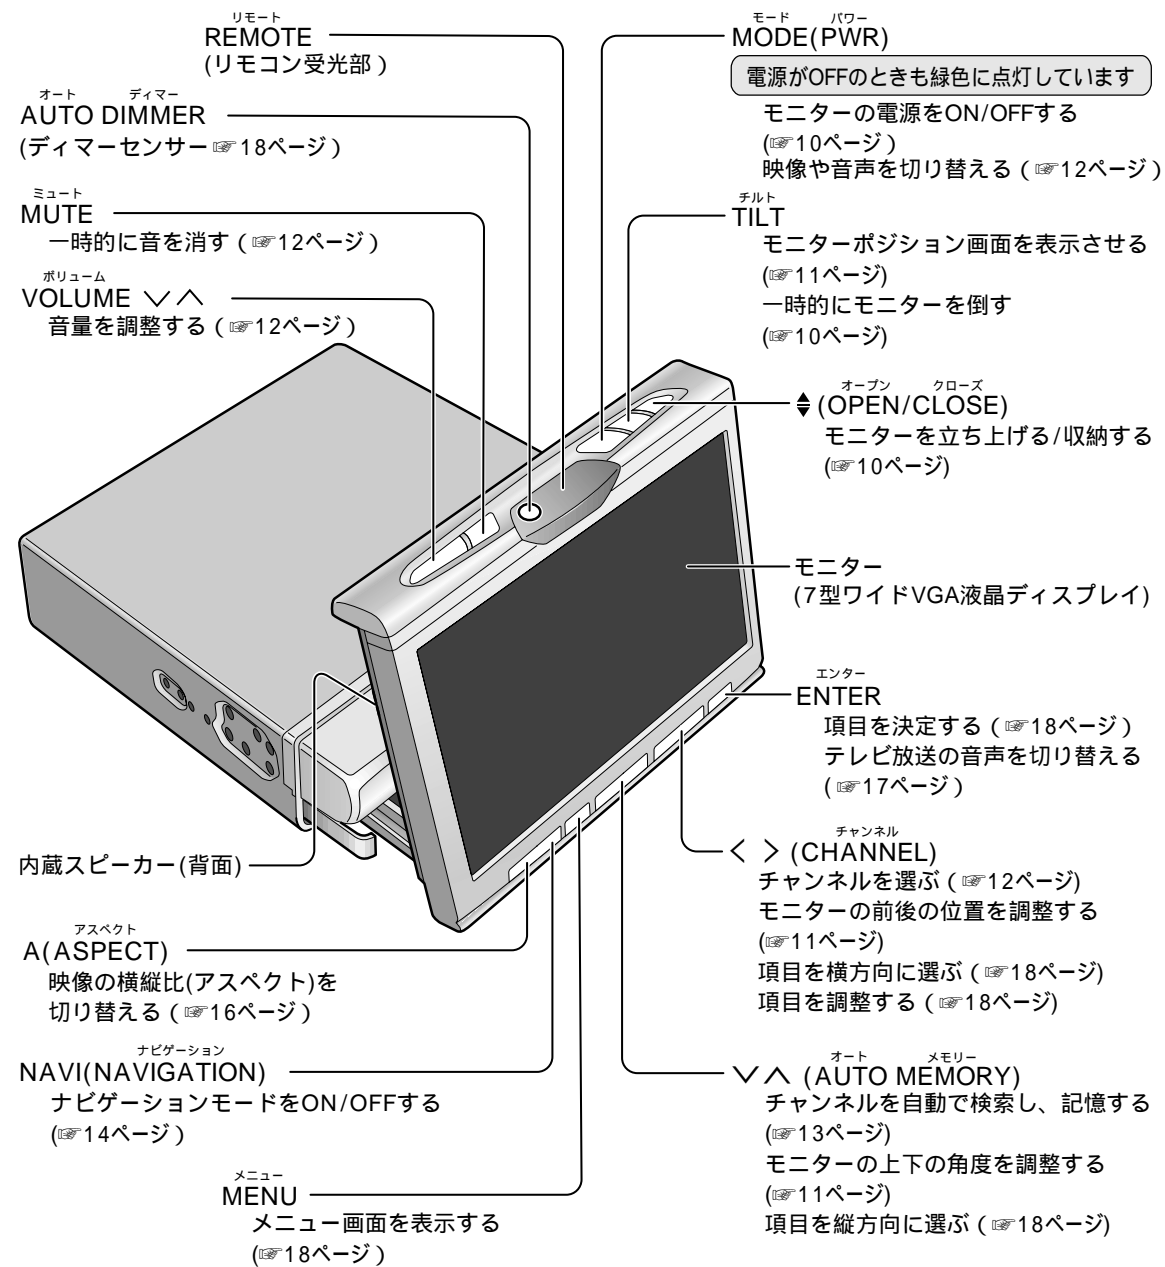

各部のなまえ

テレビ本体

お願い

液晶ディスプレイを押したりしないでください。

リモコン

リモート
テレビ本体のREMOTE(リモコン受光部)へ向けて、操作してください。

10キー
数字の入力で
チャンネルを選ぶ
(12ページ)