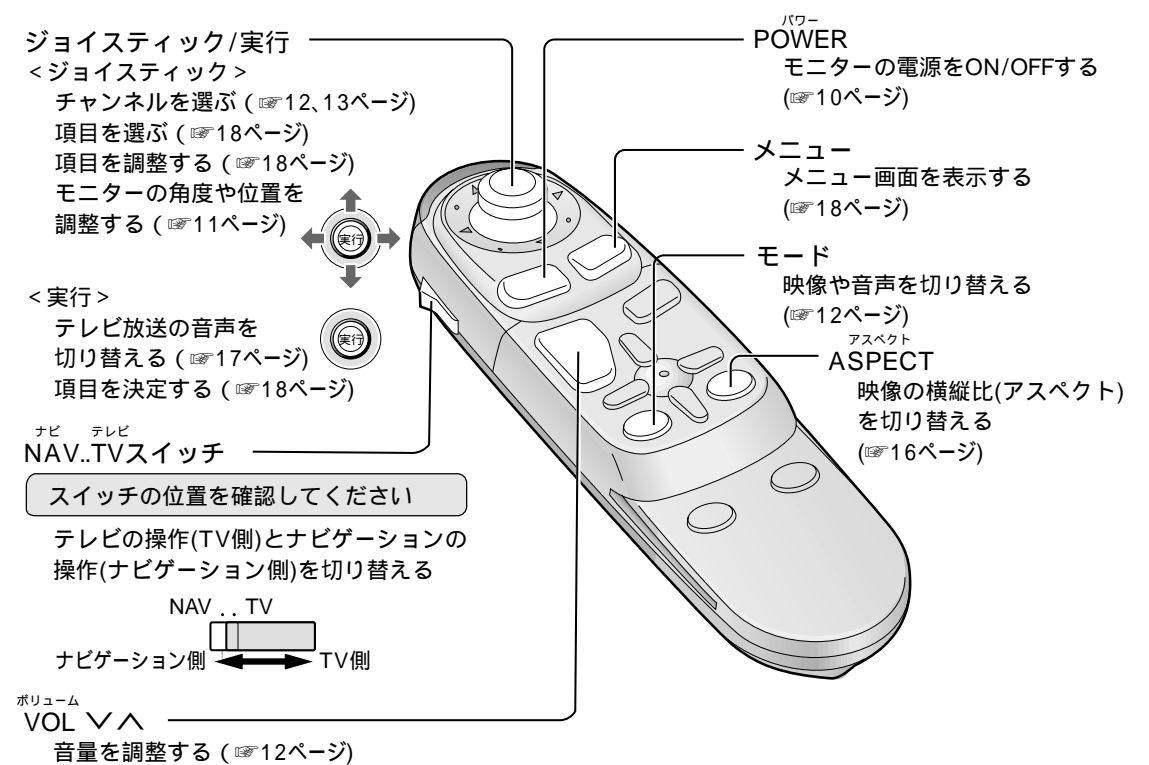

各部のなまえ

テレビ本体

お願い

液晶ディスプレイを押したりしないでください。

リモコン

リモート
テレビ本体のREMOTE(リモコン受光部)へ向けて、操作してください。

10キー
数字の入力で
チャンネルを選ぶ
(12ページ)