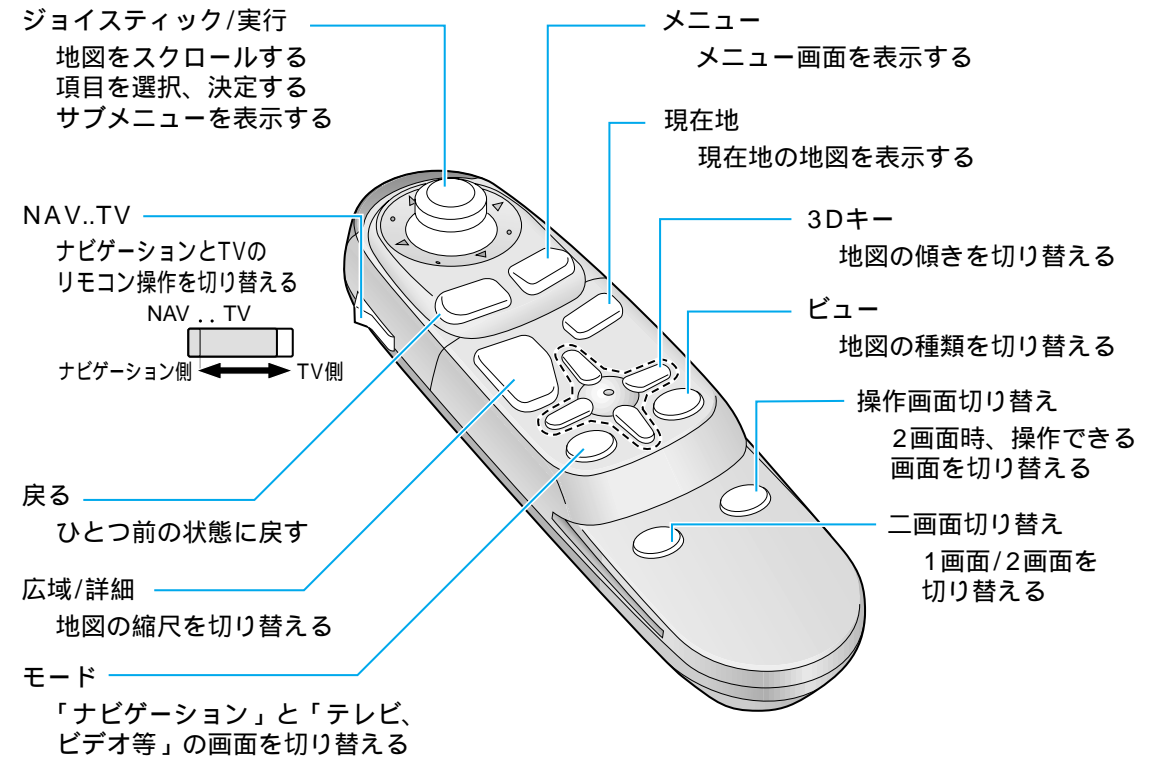

主な付属品・添付品の確認

各部のなまえ

警告

運転者は走行中に操作をしない
また画像を注視しない

禁止

走行中に操作をすると、前方不注意となり交通事故の原因になります。操作は安全な場所に停車して行ってください。表示された画像を注視しないでください。

実際の交通規制に従って運転する

ルート案内中でも、必ず道路標識など実際の交通規制に従って運転してください。交通事故の原因になります。

万一不備な点がございましたら、お買い上げの販売店へお申し付けください。

付属品

リモコン
(本体・テレビ操作用)

リモコンホルダー

単3形乾電池 (R6PU) ボイスコントロール用マイク
(2個)

ボイスコントロール用
リモコン

リチウム電池
(CR2032)

パナソニック専用
地図ディスク

GPS アンテナ

ピーコンアンテナ

TV アンテナ
(左右1組)

インダッシュTV

クリーニングクロス

取付・配線部品一式
(取付説明書を参照)

添付品

取扱説明書
(カーナビゲーション操作編)
(ボイスコントロール/
スマートメディア操作編)
(テレビ操作・取付編)

取付説明書 (本体編)
操作早見表
保証書
お客様ご相談窓口一覧表