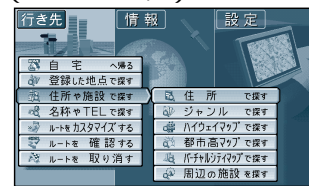

行き先を探す

住所や施設で探す

警告

禁止

運転者は走行中に操作をしない、または画像を注視しない

走行中に操作をすると、前方不注意となり交通事故の原因になります。操作は安全な場所に停車して行ってください。表示された画像を注視しないでください。

実際の交通規制に従って運転する

ルート案内中でも、必ず道路標識など実際の交通規制に従って運転してください。交通事故の原因になります。

地図とサブメニューが表示された後、

行き先設定 を選ぶと、行き先に設定してルート探索が始まります。

経由地設定 を選ぶと、経由地に設定してルート探索が始まります。

ポイント登録 を選ぶと、ポイントを登録します。

ジョイスティック/実行

メニュー

住所で

ジョイスティック
実行ボタンで

メニュー画面 **行き先** から

(14 ページ)

住所や施設で探す、
住所で探す を選ぶ

県名・都市名（政令指定
都市名）を選ぶ

市区町村を選ぶ

町名を選ぶ

丁目、番地を選ぶ

号を選ぶ