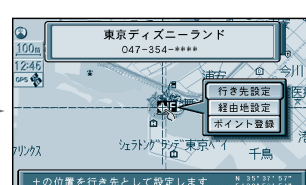

メニュー画面 **行き先** から

(14 ページ)

住所や施設で探す、
住所で探す を選ぶ

県名・都市名（政令指定
都市名）を選ぶ

市区町村を選ぶ

町名を選ぶ

丁目、番地を選ぶ

号を選ぶ

地図が表示される

お知らせ

町名までしかわからないときなどは、**主要部** を選ぶと、その地域の地図を表示します。市区町村の後に、大字または小字を選ぶ場合があります。サブメニューを消したいときは、**戻る** を押してください。

ジャンルで

ジョイスティック
実行ボタンで

メニュー画面 **行き先** から

住所や施設で探す、
ジャンルで探す を選ぶ

ジャンルを選ぶ

県名を選ぶ

施設名を選ぶ

地図が表示される

一覧表 ジャンル	公共	交通	文化	遊・泊	買い物	スポット
	役所 / 警察署 / 病院 / 公園 / JAF	駅 / 交差点 / 空港 / フェリー / 道の駅 / 有料IC / 高速IC・SA・PA	名所・旧跡 / 神社・寺・城・城跡 / 美術・博物館・資料館 / ホール / スタジアム	ホテル / 温泉 / ゴルフ場 / スキー場 / キャンプ場 / 水族館 / 遊園地 / 動物園 / 植物園	デパート	3Dランドマーク / 観光スポット / グルメスポット