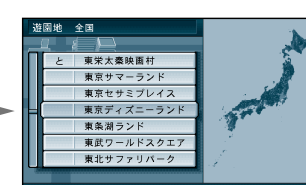

メニュー画面 **行き先** から

(14 ページ)

住所や施設で探す、
住所で探す を選ぶ

県名・都市名（政令指定
都市名）を選ぶ

市区町村を選ぶ

町名を選ぶ

丁目、番地を選ぶ

号を選ぶ

地図が表示される

お知らせ

町名までしかわからないときなどは、**主要部** を選ぶと、その地域の地図を表示します。市区町村の後に、大字または小字を選ぶ場合があります。サブメニューを消したいときは、**戻る** を押してください。

ジャンルで

ジョイスティック
実行ボタンで

メニュー画面 **行き先** から

住所や施設で探す、
ジャンルで探す を選ぶ

ジャンルを選ぶ

県名を選ぶ

施設名を選ぶ

地図が表示される

一覧表 ジャンル	公共	交通	文化	遊・泊	買い物	スポット
	役所 / 警察署 / 病院 / 公園 / JAF	駅 / 交差点 / 空港 / フェリー / 道の駅 / 有料IC / 高速IC・SA・PA	名所・旧跡 / 神社・寺・城・城跡 / 美術・博物館・資料館 / ホール / スタジアム	ホテル / 温泉 / ゴルフ場 / スキー場 / キャンプ場 / 水族館 / 遊園地 / 動物園 / 植物園	デパート	3Dランドマーク / 観光スポット / グルメスポット