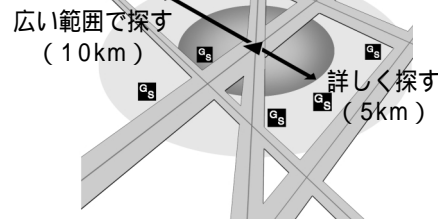

ジャンルを選び、施設の種類の選ぶ

施設名を選ぶ

地図が表示される

**お知らせ**

メニュー画面 **行き先** から **住所や施設で探す** **周辺の施設を探す** **詳細検索** でも探せます。

ジョイスティック/実行  
メニュー

ルート設定していない場合  
広域検索は自車位置を中心に半径約 10km 以内の施設を探します。  
詳細検索は自車位置を中心に半径約 5km 以内の施設を探します。

地図モード画面から探す場合  
広域検索はカーソルの位置を中心に半径約 10km 以内の施設を探します。  
詳細検索はカーソルの位置を中心に半径約 5km 以内の施設を探します。

ルート案内中は、ルート沿線 (自車位置を中心に約 500m) から進行方向へ  
広域検索は約 10km 先までの施設を探します。  
詳細検索は約 5km 先までの施設を探します。

使い方

行き先を探す (住所や施設で探す)