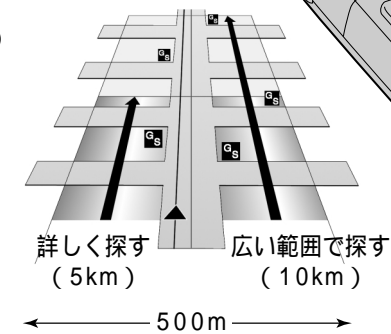

ジャンルを選び、施設の種類の選ぶ

施設名を選ぶ

地図が表示される

**お知らせ**

メニュー画面 **行き先** から **住所や施設で探す** **周辺の施設を探す** **詳細検索** でも探せます。

ジョイスティック/実行  
メニュー

ルート設定していない場合  
広域検索は自車位置を中心に半径約 10km 以内の施設を探します。  
詳細検索は自車位置を中心に半径約 5km 以内の施設を探します。

地図モード画面から探す場合  
広域検索はカーソルの位置を中心に半径約 10km 以内の施設を探します。  
詳細検索はカーソルの位置を中心に半径約 5km 以内の施設を探します。

ルート案内中は、ルート沿線 (自車位置を中心に約 500m) から進行方向へ  
広域検索は約 10km 先までの施設を探します。  
詳細検索は約 5km 先までの施設を探します。

使い方

行き先を探す (住所や施設で探す)