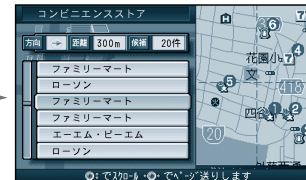

周辺の施設で探す

半径 10km 以内にある施設を 20 件まで検索します。

広い範囲で  
(広域検索)

**実行** を押し、サブメニューを表示させ、(16 ページ)

**周辺検索**、  
**広域検索** を選ぶ

施設の種類の選ぶ

施設名を選ぶ

地図が表示される

**お知らせ**

検索結果を消去するには、施設の種類の選ぶ画面で **検索結果表示 OFF** を選んでください。  
メニュー画面 **行き先** から **住所や施設で探す** **周辺の施設を探す** **広域検索** でも探せます。

半径 5km 以内にある施設を 100 件まで検索します。

詳しく  
(詳細検索)

**実行** を押し、サブメニューを表示させ、

**周辺検索**、  
**詳細検索** を選ぶ

ジャンルを選び、施設の種類の選ぶ

施設名を選ぶ

地図が表示される

**お知らせ**

メニュー画面 **行き先** から **住所や施設で探す** **周辺の施設を探す** **詳細検索** でも探せます。

ジョイスティック/実行  
メニュー

ルート設定していない場合  
広域検索は自車位置を中心に半径約 10km 以内の施設を探します。  
詳細検索は自車位置を中心に半径約 5km 以内の施設を探します。

地図モード画面から探す場合  
広域検索はカーソルの位置を中心に半径約 10km 以内の施設を探します。  
詳細検索はカーソルの位置を中心に半径約 5km 以内の施設を探します。