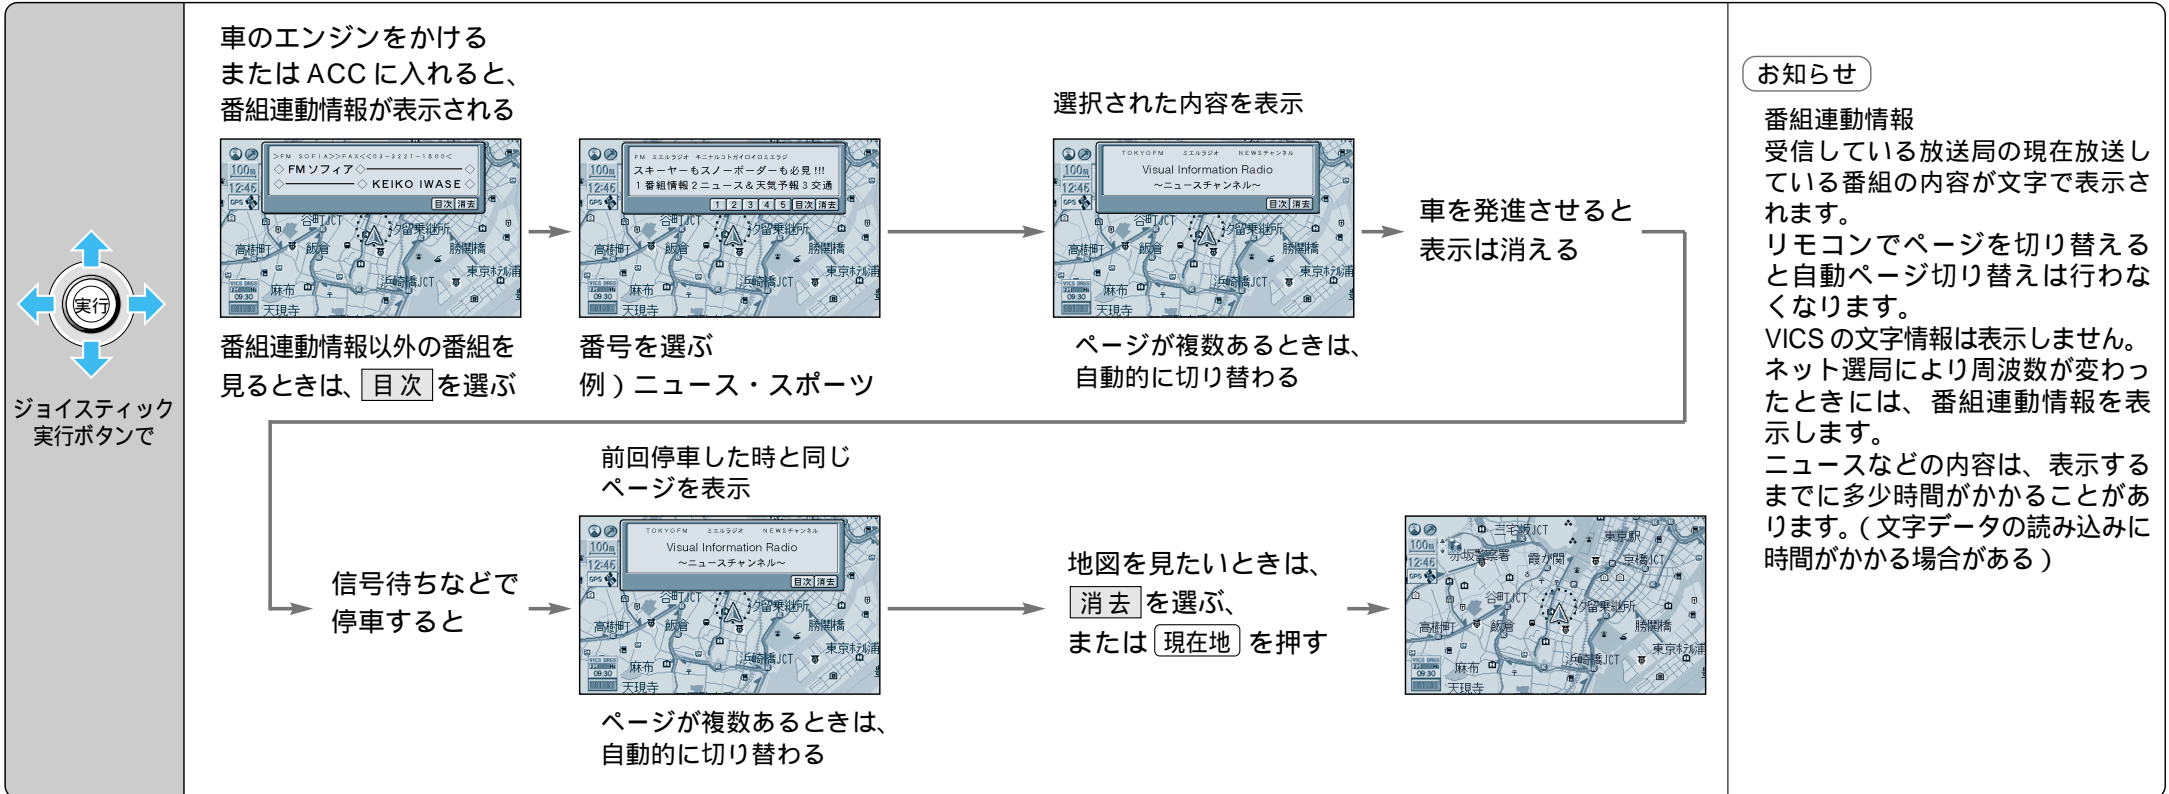

メニュー画面からVICS情報を見る

停車しているときにFM 文字多重の文字情報を表示させることができます。「FM 文字多重自動割り込みを設定する」(112 ページ)を「自動表示する」に設定してください。

FM 文字多重情報を自動的に表示させる

使い方

情報を見る (VICS)