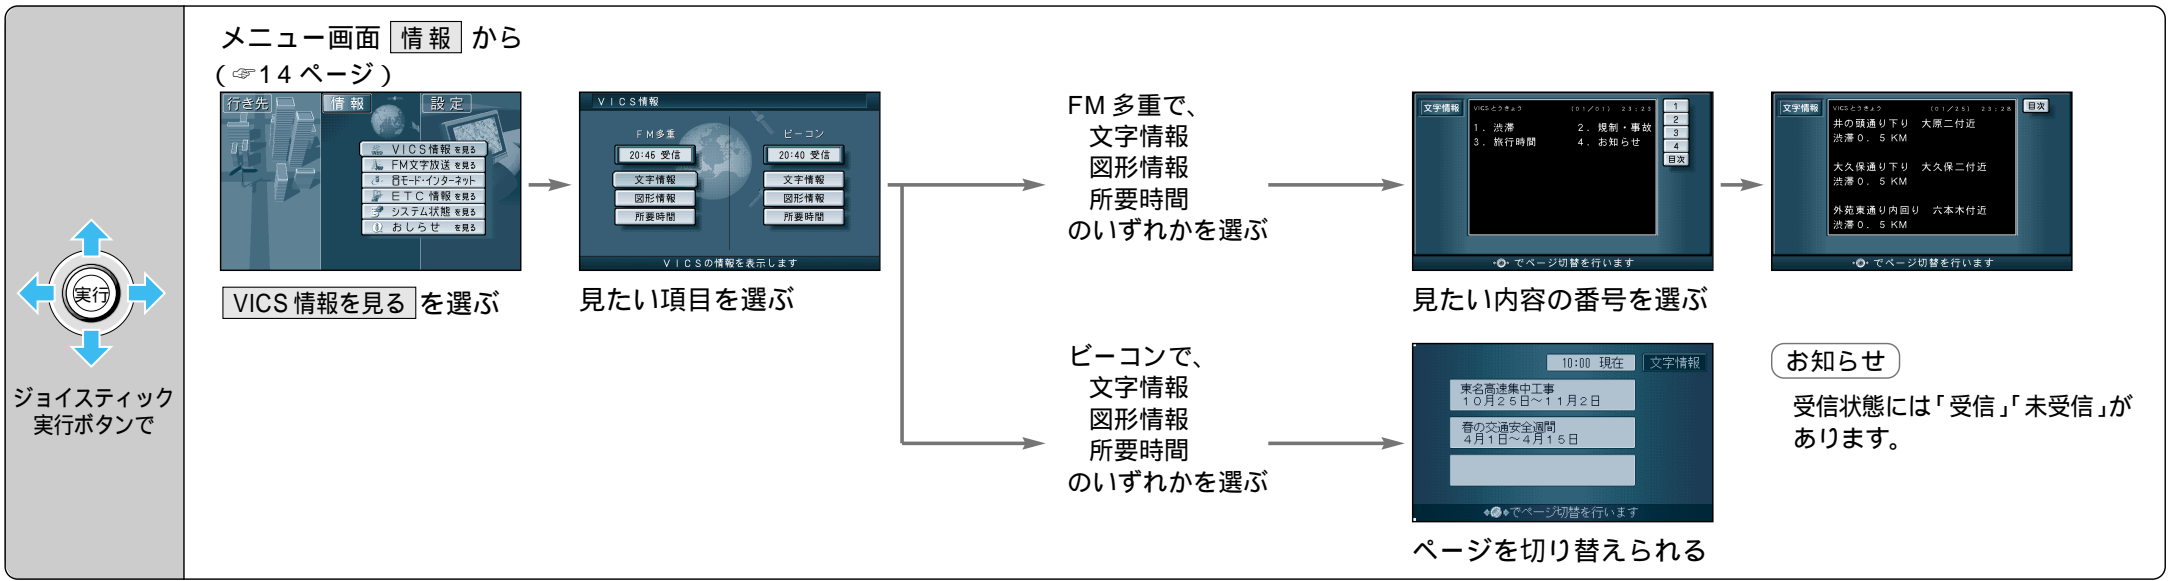

メニュー画面からVICS情報を見る

停車しているときにFM 文字多重の文字情報を表示させることができます。「FM 文字多重自動割り込みを設定する」(112 ページ)を「自動表示する」に設定してください。

FM 文字多重情報を自動的に表示させる

使い方

情報を見る (VICS)