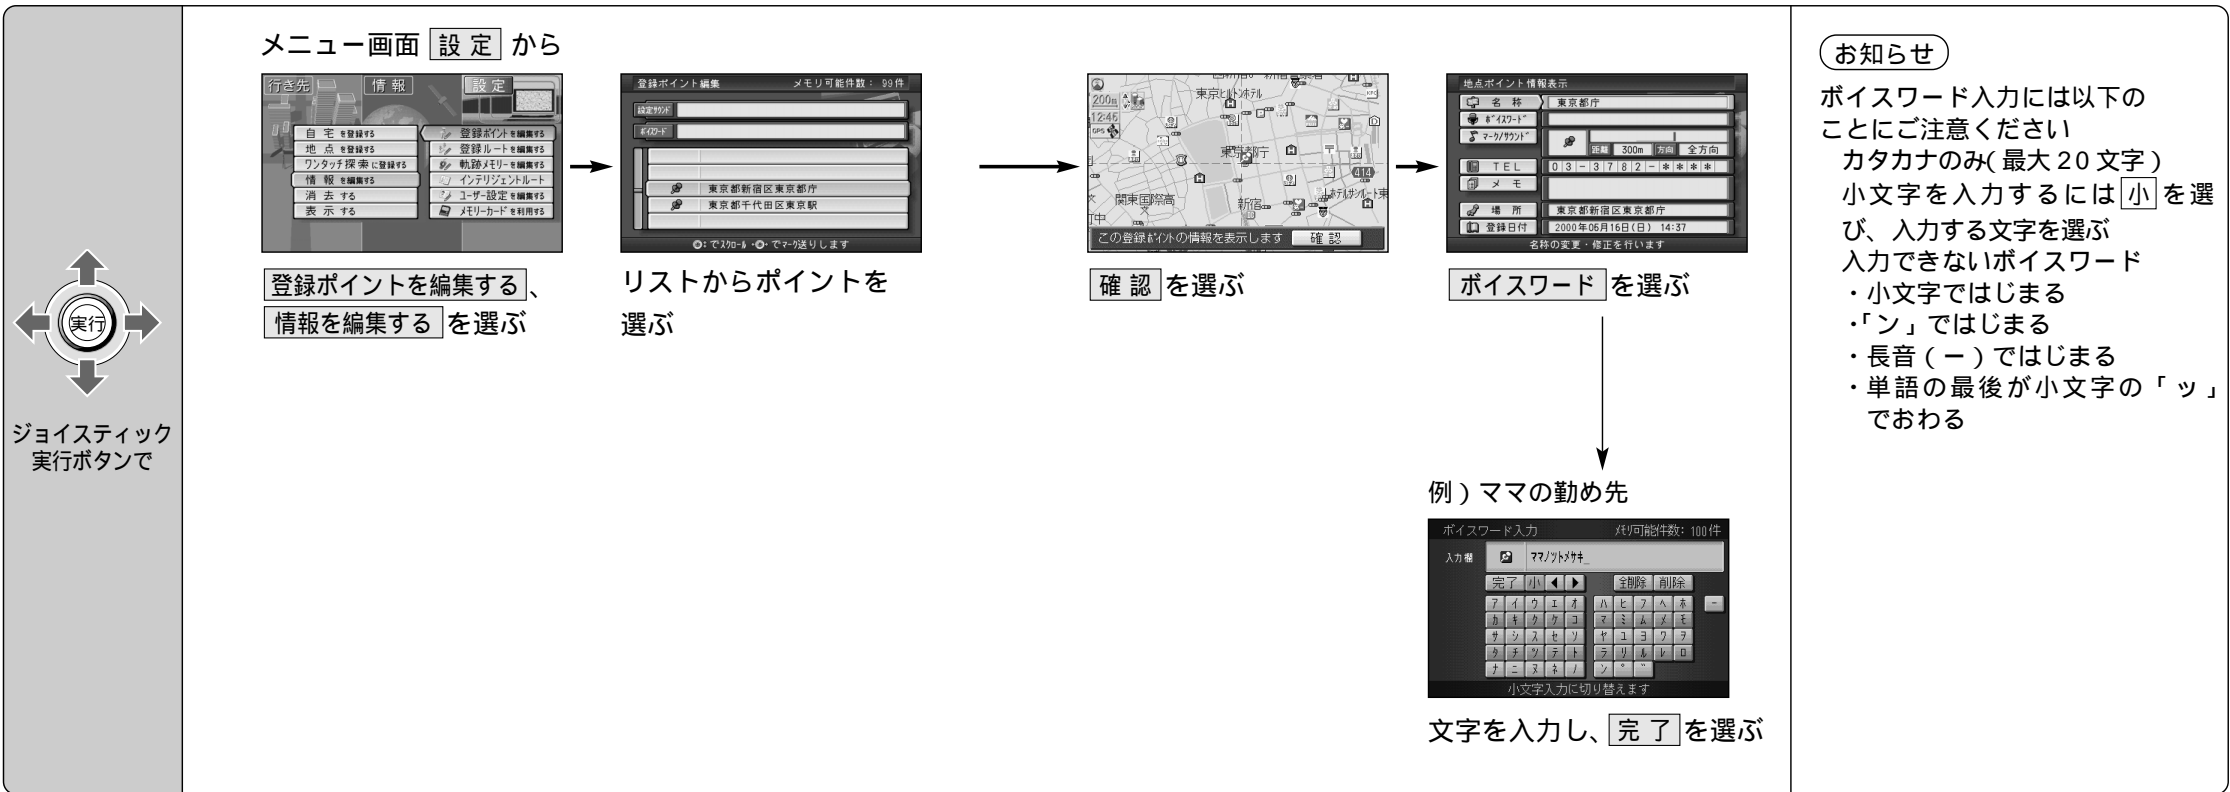

# ポイント登録に関するボイスワード（つづき）

登録ポイント情報画面に、お好みのボイスワードを登録すると、そのボイスワードで簡単に地図を表示できます。（200件まで）

ボイスワードを登録する

ボイスワードで呼び出す

ボイスコントロール編

ポイント登録に関するボイスワード